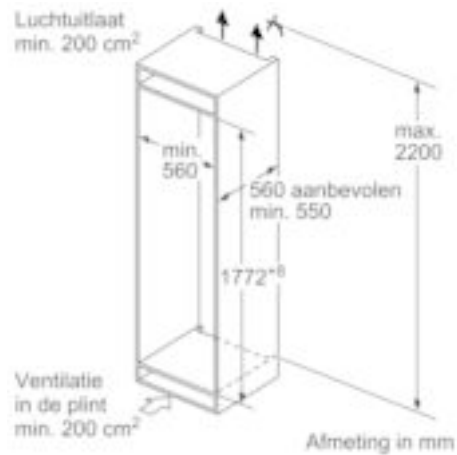

iQ300, Inbouw koelkast, 177.5 x 56 cm KI81RVFF0

Maatschetsen

Maximaal toegestaan gewicht van de meubelfronten

Gemonteerde meubeldeuren, die het toegestane gewicht overschrijden, kunnen tot beschadigingen en functiebeperkingen van het scharnier leiden.

T: Apparaatdeur-hoogte inclusief scharnieren in mm:	ongedempt scharnier, deur in kg:	gedempte scharnier, deur in kg:
1500-1750	22	22