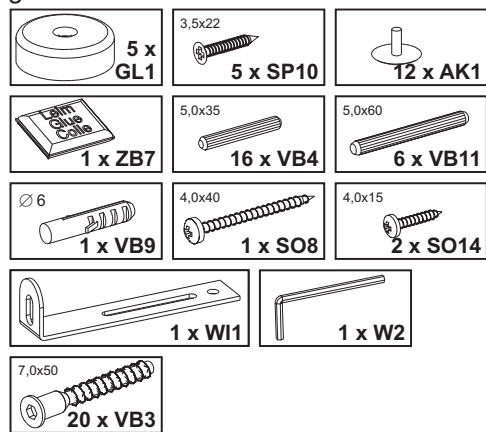

**Montageanleitung**  
**Assembly instructions**  
**Instructions de montage**  
**Instrucciones de montaje**  
**Istruzioni per il montaggio**  
**Инструкция для монтажа**  
**Instrukcja montażu**  
**Montážní návod**  
**Návod na montáž**  
**Szerelési utasítás**  
**Инструкция за монтаж**  
**Kurulum Talimatları**  
**Navodilo za montažo**  
**Montagehandleiding**  
**A s e n n u s o h j e**  
**Upute o montaži**

**MEGA 1**  
**Art.-Nr. 248-001**

Beschläge / fittings / Ferrures pour meubles / Herrajes / Guarnizioni / Железные оправы для мебели / Okucia / Kování / Kovanie / Vasalások / обков / Parçaları / okovje / Hang- en sluitwerk / helat / Obloge