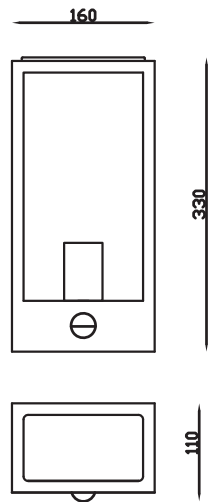

INSTRUCTION MANUAL

Rotterdam WL 1 PIR Black
95260

QAZQA

FittinQ B.V.
Smaragdweg 52, 5527 LB Hapert, The Netherlands
www.qazqa.nl