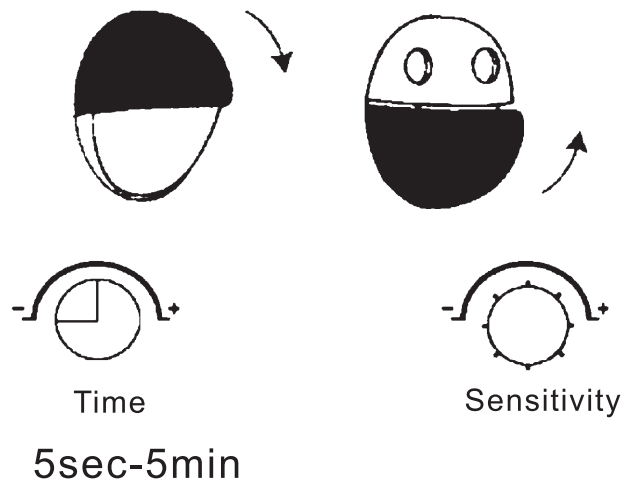

INSTRUCTION MANUAL

Rotterdam WL 1 PIR Black
95260

QAZQA

FittinQ B.V.
Smaragdweg 52, 5527 LB Hapert, The Netherlands
www.qazqa.nl