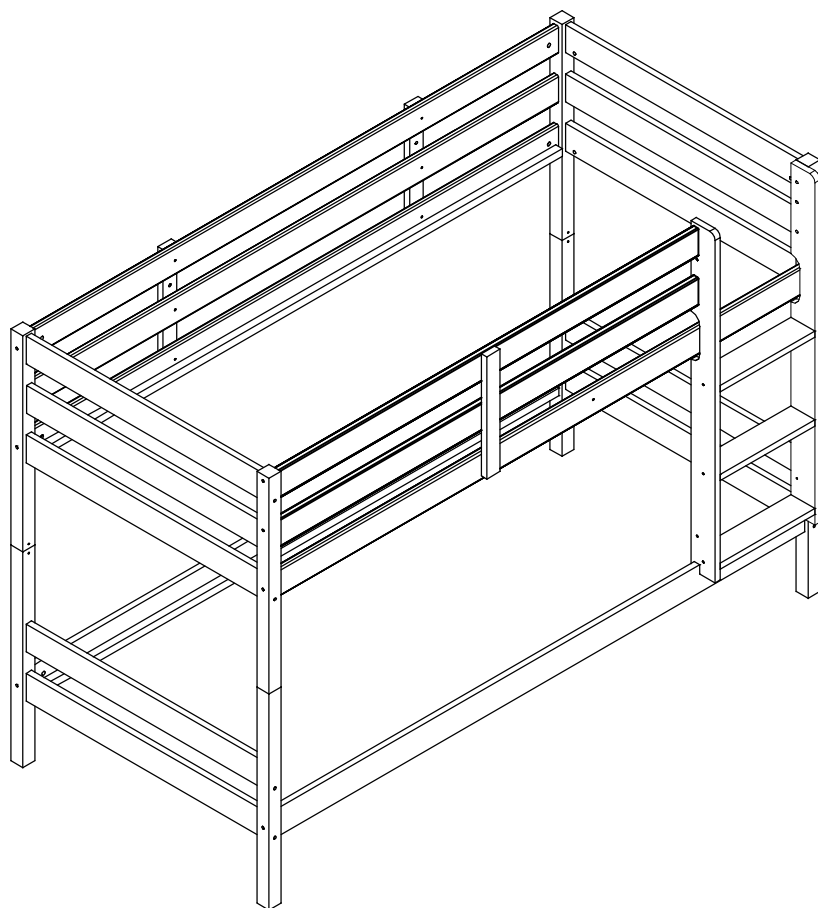

Etagenbett Moritz
Art. Nr. 56905-09-D, 56905-17-D
Stand der Aufbauanleitung: 05.2016

Bett produziert nach DIN EN 747-1:2012(D)+A1:2015

POL POWER
ul. Poznanska, 113 A
62-052 Komorniki
Polen
E-Mail: hbz@hbz-meble.pl

POL POWER
Verkaufsbüro Deutschland
Pyrmonter Str. 78
32676 Lügde Deutschland
E-Mail: hbz-meble@web.de

Ax70  8x35	Cx28  M6x90	Dx30  M6	Fx10  d8	Ex2  d5	Gx1 	Hx8  3,5x40	Kx10  7x50	Lx4  15x60	Mx2  M6x70	Nx9  4x35
--	---	--	--	---	---	---	---	--	--	---