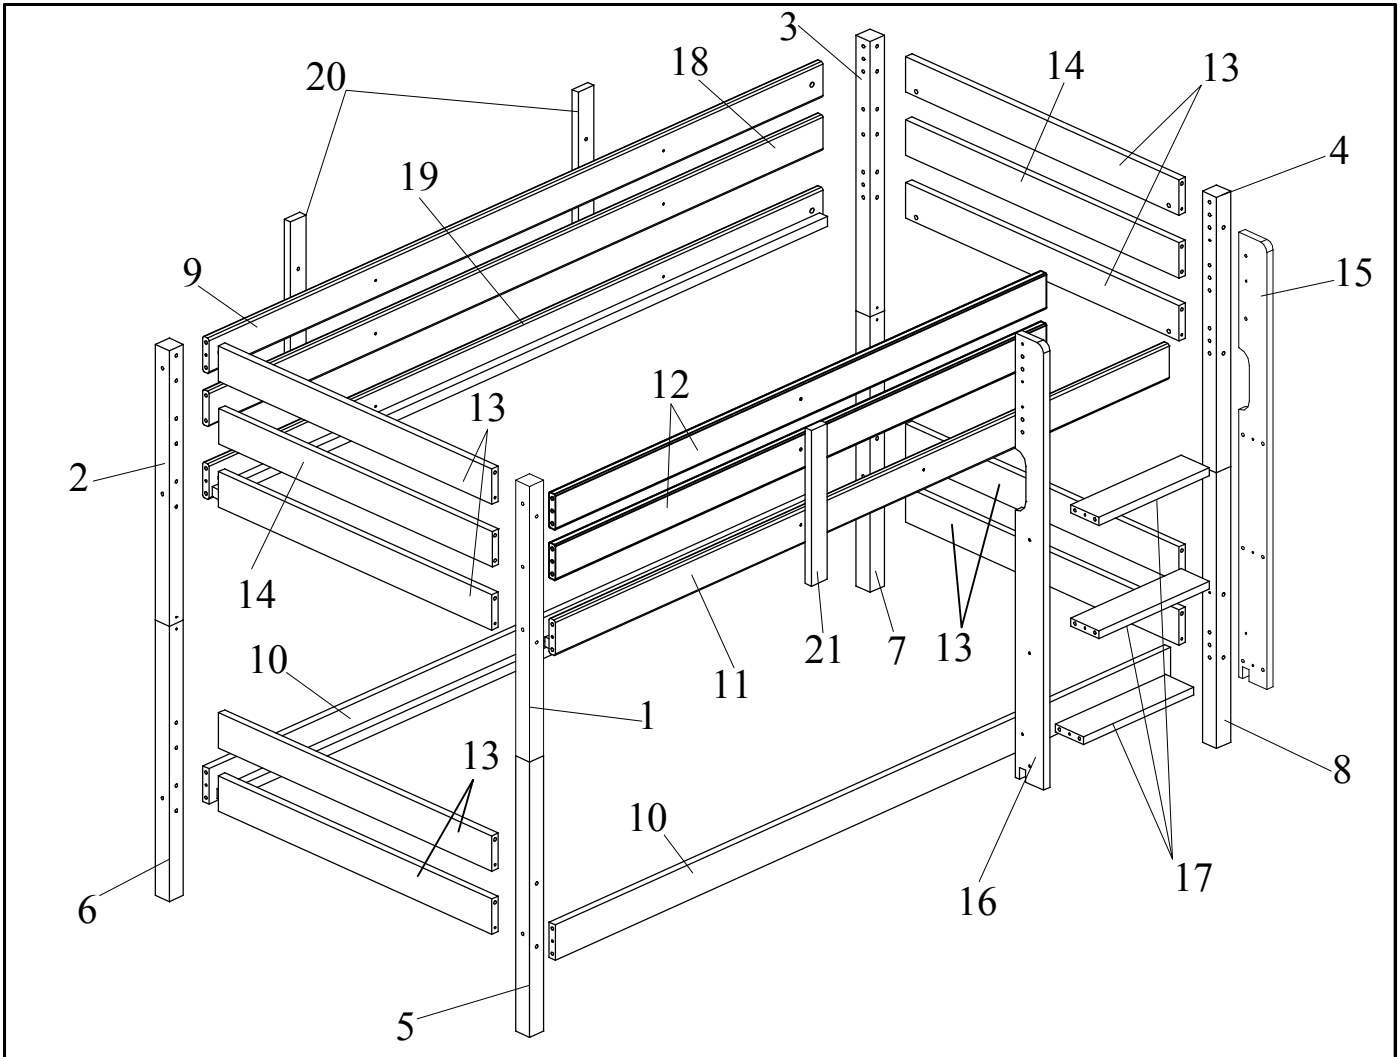

Etagenbett Moritz
Art. Nr. 56905-09-D, 56905-17-D
Stand der Aufbauanleitung: 05.2016

Bett produziert nach DIN EN 747-1:2012(D)+A1:2015

POL POWER
ul. Poznanska, 113 A
62-052 Komorniki
Polen
E-Mail: hbz@hbz-meble.pl

POL POWER
Verkaufsbüro Deutschland
Pyrmonter Str. 78
32676 Lügde Deutschland
E-Mail: hbz-meble@web.de

Ax70  8x35	Cx28  M6x90	Dx30  M6	Fx10  d8	Ex2  d5	Gx1 	Hx8  3,5x40	Kx10  7x50	Lx4  15x60	Mx2  M6x70	Nx9  4x35
--	---	--	--	---	---	---	---	--	--	---