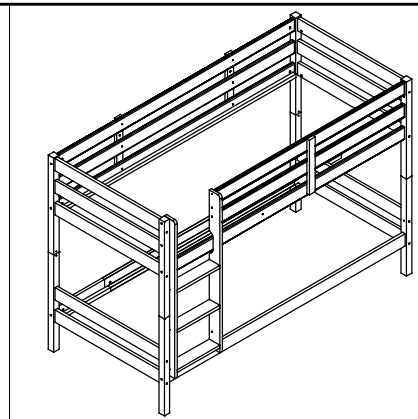

Etagenbett Moritz
Art. Nr. 56905-09-D, 56905-17-D
Stand der Aufbauanleitung: 05.2016

Bett produziert nach DIN EN 747-1:2012(D)+A1:2015

POL POWER
ul. Poznanska, 113 A
62-052 Komorniki
Polen
E-Mail: hbz@hbz-meble.pl

POL POWER
Verkaufsbüro Deutschland
Pyrmonter Str. 78
32676 Lügde Deutschland
E-Mail: hbz-meble@web.de

Ax70  8x35	Cx28  M6x90	Dx30  M6	Fx10  d8	Ex2  d5	Gx1 	Hx8  3,5x40	Kx10  7x50	Lx4  15x60	Mx2  M6x70	Nx9  4x35
--	---	--	--	---	---	---	---	--	--	---