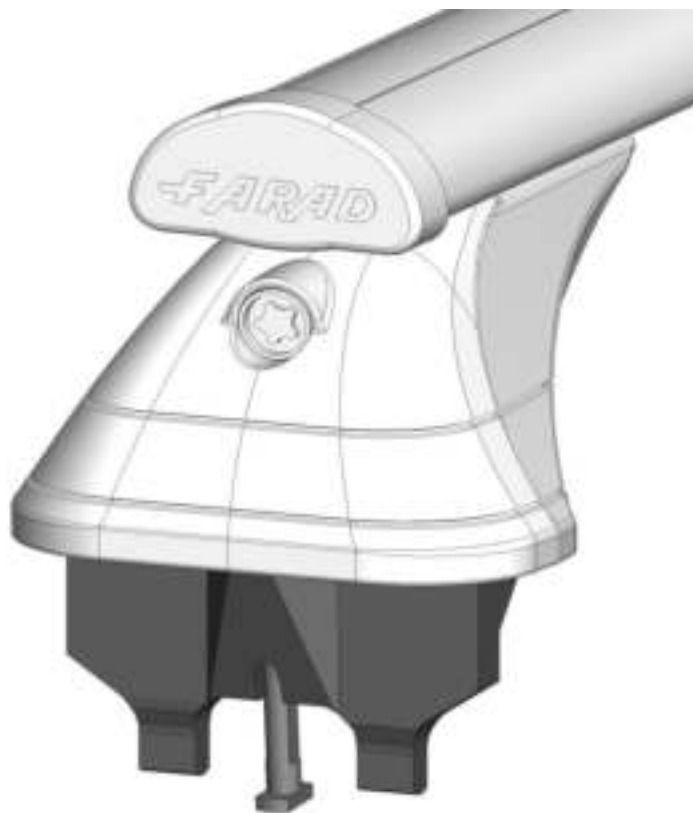

## KIT PR10

- |   |   |                              |       |   |  |   |       |
|---|---|------------------------------|-------|---|--|---|-------|
| A |  | PIEDE PR10 - COD. 91141/27 → | Nr. 4 | F |  | → | Nr. 4 |
| B |  | →                            | Nr. 4 | G |  | → | Nr. 4 |
| C |  | TCEI 8 x 30 →                | Nr. 4 | H |  | → | Nr. 4 |
| D |  | ∅8 →                         | Nr. 8 | I |   | → | Nr. 4 |
| E |  | M6 →                         | Nr. 4 |   |  |   |       |