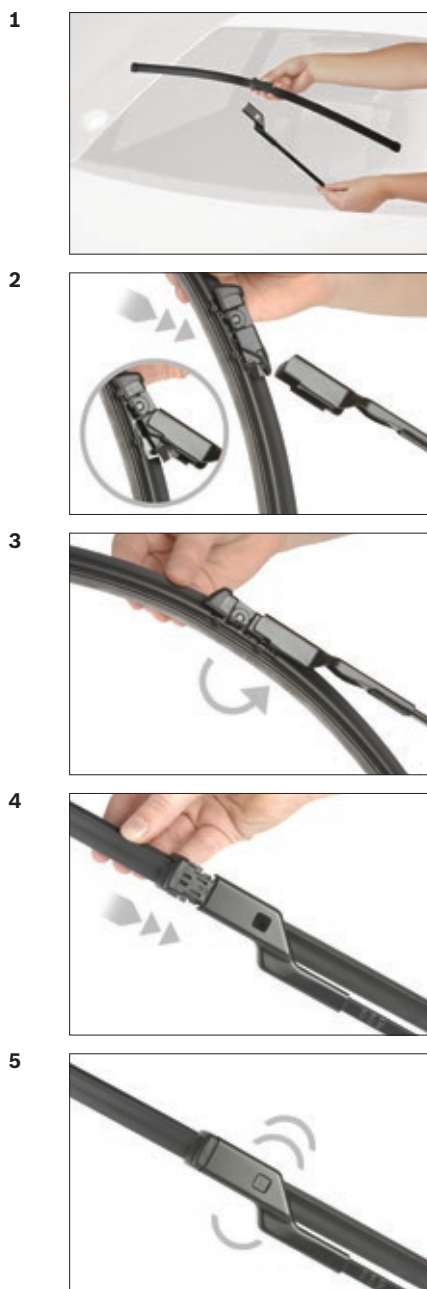

GWB024

BOSCH

de Schnittstelle
en Interface
fr Connexion
es La conexiòn

de Montage
en Fit the new blade
fr Montage
es Montaje

de Demontage
en Remove the old blade
fr Démontage
es Desmontaje

Video

<http://rb-aa.bosch.com/wiperblade-videos/gwb024/video/>