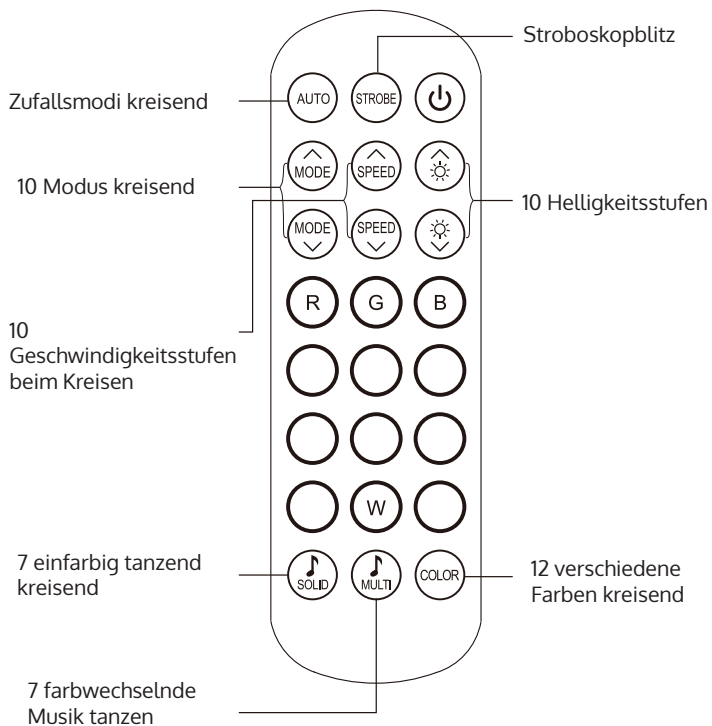

Berühren Sie '+'

Geräte suchen

Device found

Gruppensteuerung

Berühren Sie '+'

Geräte suchen

Namensgruppe

Steuerbox

Fernbedienung

Table des matières

Caractéristiques du produit	31
Paramètre du produit	31
Dimension du produit	31
Contenu de la boîte	32
Schéma d'installation	33
Ajouter un périphérique	33
Utilisation en mode groupe	35
Boîtier de commande	36
Télécommande	37

Caractéristiques du produit

version Bluetooth : bande 5.0

portée de connexion : jusqu'à 15 mètres

commande centralisée : connectez jusqu'à 200 appareils en même temps

Paramètre du produit

tension : DC-5-24V