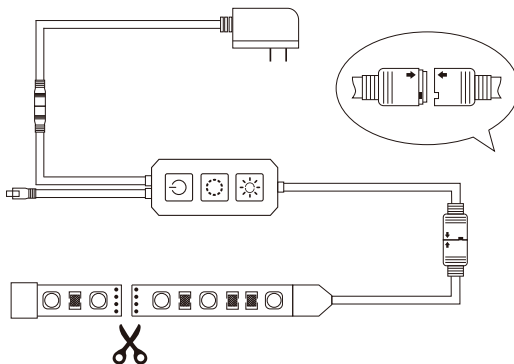

vochtig: 80% RH

werkomgeving: binnen

werktemperatuur: -20°C - 45°C (-4°F - 113°F)

Product dimensie

Wat zit er in de verpakking

Striplight

Afstandsbediening

24 toetsen op
afstandsbediening

Oplader

Handleiding

3M plakbare plakband

Installatie diagram

Voeg toestel toe

(1) Download: Lideka Home app

(2) Add device:

- Zet de Led-strip aan en open de Lideka Home app
- Zorg dat gps en bluetooth ingeschakeld is
- Druk op '+' om toe te voegen

Afstandsbediening

Voor een hoekopstelling, buig de strip zoals hieronder weergegeven, en versterk de strip met de bijgeleverde klipjes. (WAARSCHUWING: Vermijd het buigen op Led-kralen)

Inhaltsverzeichnis