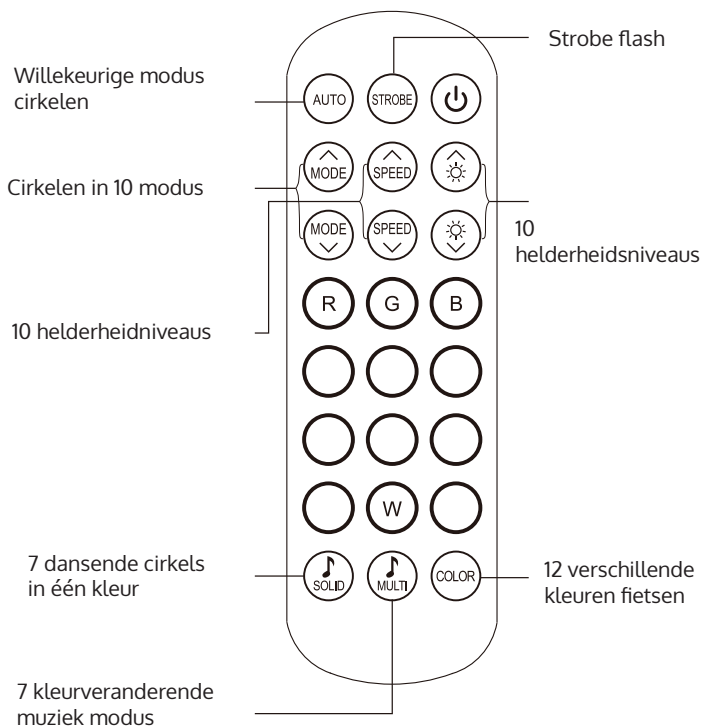

vochtig: 80% RH

werkomgeving: binnen

werktemperatuur: -20°C - 45°C (-4°F - 113°F)

Product dimensie

Wat zit er in de verpakking

Striplight

Afstandsbediening

24 toetsen op
afstandsbediening

Druk '+'

Zoek apparaat

Device found

Groeps gebruik

Druk '+'

Zoek apparaat

Groep naam

Controller box

Afstandsbediening

Voor een hoekopstelling, buig de strip zoals hieronder weergegeven, en versterk de strip met de bijgeleverde klipjes. (WAARSCHUWING: Vermijd het buigen op Led-kralen)

Inhaltsverzeichnis