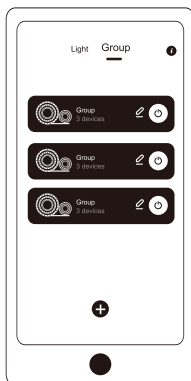

Oplader

Handleiding

3M plakbare plakband

Installatie diagram

Voeg toestel toe

(1) Download: Lideka Home app

(2) Add device:

- Zet de Led-strip aan en open de Lideka Home app
- Zorg dat gps en bluetooth ingeschakeld is
- Druk op '+' om toe te voegen

Druk '+'

Zoek apparaat

Device found

Groeps gebruik

Druk '+'

Zoek apparaat

Groep naam

Controller box