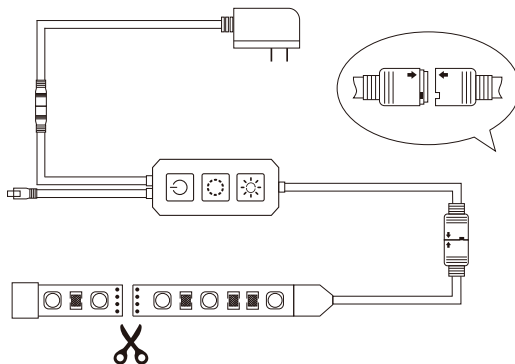

Ladegerät

Bedienungsanleitung

3M-Klebeband

Installationsplan

Gerät hinzufügen

(1) Download: Lideka Home app

(2) Gerät hinzufügen:

- Schalten Sie die LED-Leiste ein und öffnen Sie die Lideka Home App
- Stellen Sie sicher, dass GPS und Bluetooth eingeschaltet sind
- Drücken Sie „+“ zum Hinzuzufügen

Berühren Sie '+'

Geräte suchen

Device found

Gruppensteuerung

Berühren Sie '+'

Geräte suchen

Namensgruppe

Steuerbox