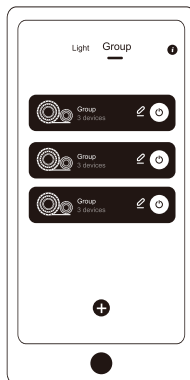

Ladegerät

Bedienungsanleitung

3M-Klebeband

Installationsplan

Gerät hinzufügen

(1) Download: Lideka Home app

(2) Gerät hinzufügen:

- Schalten Sie die LED-Leiste ein und öffnen Sie die Lideka Home App
- Stellen Sie sicher, dass GPS und Bluetooth eingeschaltet sind
- Drücken Sie „+“ zum Hinzuzufügen

Berühren Sie '+'

Geräte suchen

Device found

Gruppensteuerung

Berühren Sie '+'

Geräte suchen

Namensgruppe

Steuerbox