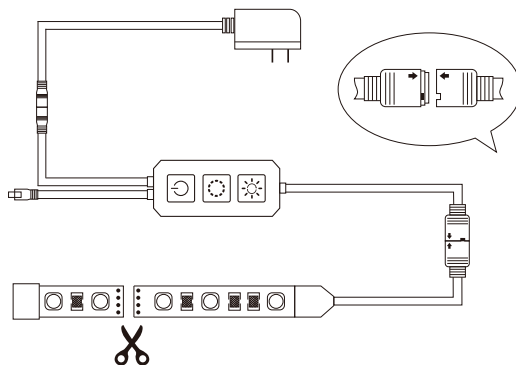

Bande lumineuse

Télécommande

24 touches sur la télécommande

Chargeur

Manuel

Ruban adhésif 3M

Schéma d'installation

Ajouter un périphérique