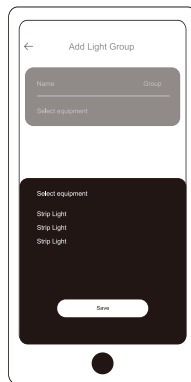

Oplader

Handleiding

3M plakbare plakband

Installatie diagram

Voeg toestel toe

(1) Download: Lideka Home app

(2) Add device:

- Zet de Led-strip aan en open de Lideka Home app
- Zorg dat gps en bluetooth ingeschakeld is
- Druk op '+' om toe te voegen

Druk '+'

Zoek apparaat

Device found

Groeps gebruik

Druk '+'

Zoek apparaat

Groep naam

Controller box