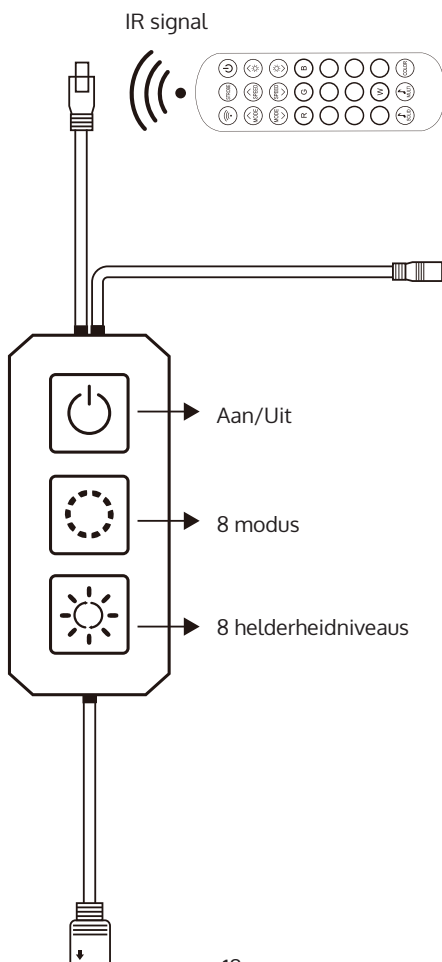

Oplader

Handleiding

3M plakbare plakband

Installatie diagram

Voeg toestel toe

(1) Download: Lideka Home app

(2) Add device:

- Zet de Led-strip aan en open de Lideka Home app
- Zorg dat gps en bluetooth ingeschakeld is
- Druk op '+' om toe te voegen

Druk '+'

Zoek apparaat

Device found

Groeps gebruik

Druk '+'

Zoek apparaat

Groep naam

Controller box

Afstandsbediening

Voor een hoekopstelling, buig de strip zoals hieronder weergegeven, en versterk de strip met de bijgeleverde klipjes. (WAARSCHUWING: Vermijd het buigen op Led-kralen)

Inhaltsverzeichnis