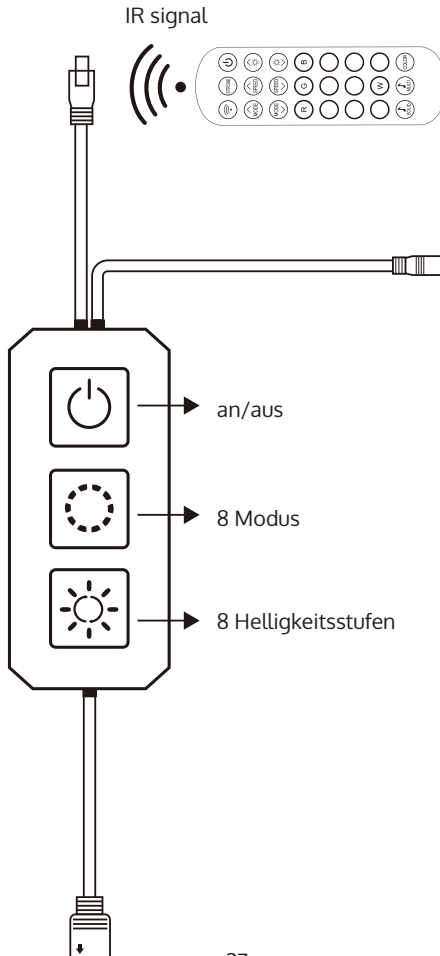

Ladegerät

Bedienungsanleitung

3M-Klebeband

Installationsplan

Gerät hinzufügen

(1) Download: Lideka Home app

(2) Gerät hinzufügen:

- Schalten Sie die LED-Leiste ein und öffnen Sie die Lideka Home App
- Stellen Sie sicher, dass GPS und Bluetooth eingeschaltet sind
- Drücken Sie „+“ zum Hinzuzufügen

Berühren Sie '+'

Geräte suchen

Device found

Gruppensteuerung

Berühren Sie '+'

Geräte suchen

Namensgruppe

Steuerbox

Fernbedienung

Table des matières

Caractéristiques du produit	31
Paramètre du produit	31
Dimension du produit	31
Contenu de la boîte	32
Schéma d'installation	33
Ajouter un périphérique	33
Utilisation en mode groupe	35
Boîtier de commande	36
Télécommande	37

Caractéristiques du produit

version Bluetooth : bande 5.0

portée de connexion : jusqu'à 15 mètres

commande centralisée : connectez jusqu'à 200 appareils en même temps

Paramètre du produit

tension : DC-5-24V