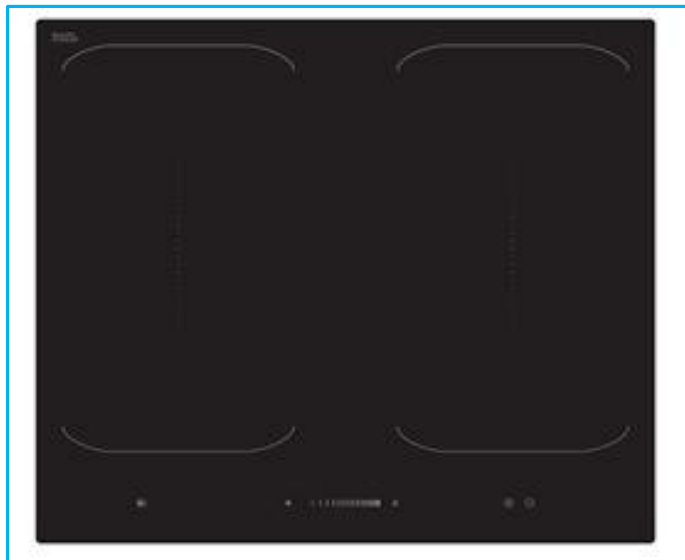

EKI 46 BFLEX

Specificaties

Schott Ceran glas	•
RVS omlijsting	–
Facet geslepen glas	•
Kookzone links voor[W]	1800
Kookzone links voor Booster[W]	3000
Kookzone links achter[W]	1800
Kookzone links achter Booster[W]	3000
Kookzone rechts voor[W]	1800
Kookzone rechts voor Booster[W]	3000
Kookzone rechts achter[W]	1800
Kookzone rechts achter Booster[W]	3000

Uitrusting / extra's

Vermogenstanden	9
Touch control	•
Kinderslot	•
Restwarmte indicatie	•
Oververhittingsbeveiliging	•
Timer	•

Afmetingen / gewicht

H x B x T onverpakt [cm]	5,5x59,0x52,0
B x T uitsparingsmaat [cm]	56,0x49,0
H x B x T verpakt [cm]	11,5x69,0x64,5
Gewicht onverpakt [kg]	15
Gewicht verpakt [kg]	17