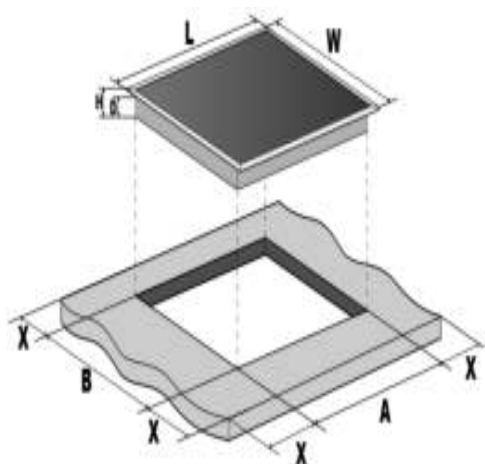

EKI 46 BFLEX

Specificaties

Schott Ceran glas	•
RVS omlijsting	–
Facet geslepen glas	•
Kookzone links voor[W]	1800
Kookzone links voor Booster[W]	3000
Kookzone links achter[W]	1800
Kookzone links achter Booster[W]	3000
Kookzone rechts voor[W]	1800
Kookzone rechts voor Booster[W]	3000
Kookzone rechts achter[W]	1800
Kookzone rechts achter Booster[W]	3000

Uitrusting / extra's

Vermogenstanden	9
Touch control	•
Kinderslot	•
Restwarmte indicatie	•
Oververhittingsbeveiliging	•
Timer	•

Afmetingen / gewicht

H x B x T onverpakt [cm]	5,5x59,0x52,0
B x T uitsparingsmaat [cm]	56,0x49,0
H x B x T verpakt [cm]	11,5x69,0x64,5
Gewicht onverpakt [kg]	15
Gewicht verpakt [kg]	17

Elektrische aansluitingen

Aansluitwaarde[kW]	7
Spanning / frequentie [V / Hz]	220-240 / 50
Veiligheidsvoorschriften	CE
EAN Nr.	8717202125906

L(mm) W(mm) H(mm) D(mm) A(mm) B(mm) X(mm)
590 520 50 46 560x490 min. 50