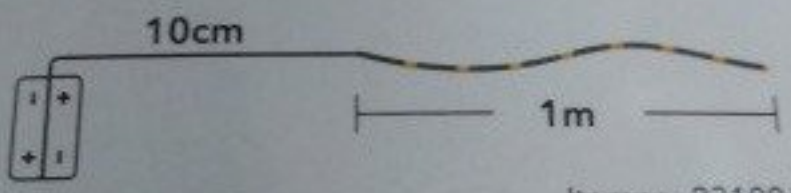

Tuinter met 3 functies: 1. "ON" voor continuus
ingeschakeld, 2. "TIMER" voor automatisch 6 uur
aan en 18 uur uit, 3. "OFF" voor continuus
uitgeschakeld.

Cet ensemble d'éclairage
est alimenté par 3 piles AA (non incluses). Cet ensemble d'éclairage
a 3 fonctions: 1. "TIMER" pour allumer pendant 6 heures et éteint pendant 18
heures, 2. "ON" pour allumer en continu, 3. "OFF" pour éteint en continu.

DE - Nur für den Einsatz im Innenbereich. Das flexible Kabel dieses
Beleuchtungssets kann nicht ausgetauscht werden, wenn das Kabel
beschädigt ist, ist das Beleuchtungsset zu beseitigen. Die Lampen können nicht
ausgetauscht werden. Diese Lichtkette ist kein Kinderspielzeug - bitte für Kinder
unzugänglich anbringen. Dieses Beleuchtungsset hat 3 Einstellungen: 1. „ON“
= Dauerbetrieb, 2. „TIMER“ = automatisch 6 St. an und 18 St. aus, 3. „OFF“
= dauerhaft aus.

EN - For indoor use only. The external flexible cable or cord of this luminaire
cannot be replaced; if the cord is damaged, the luminaire shall be destroyed.
The lamps are not replaceable. This lighting chain is no toy - please keep it
inaccessible for children. This light set has 3 functions: 1. "ON" for continuously
switched on; 2. "TIMER" for switching the light on/off automatically (6
hours on and 18 hours off); 3. "OFF" for continuously switched off.