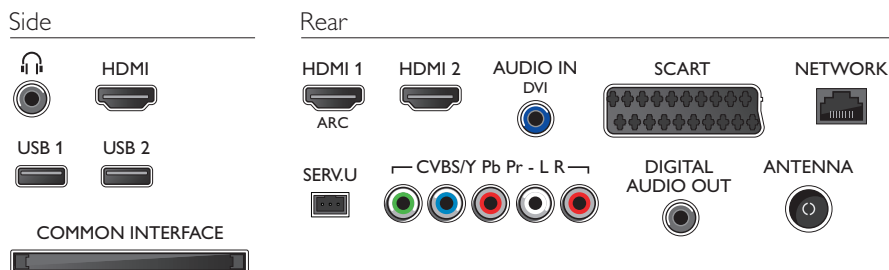

Applications multimédias

- Formats de lecture de vidéos: Conteneurs : AVI, MKV, H.264/MPEG-4 AVC, MPEG-1, MPEG-2, MPEG-4, WMV9/VC1
- Formats de lecture de musique: AAC, MP3, WMA (v2 à v9.2)
- Formats de lecture de photos: JPEG

Résolution d'affichage prise en charge

- Entrées ordinateur: jusqu'à 1920 x 1080 à 60 Hz
- Entrées vidéo: 24, 25, 30, 50, 60 Hz, jusqu'à 1920 x 1080p

Tuner/réception/transmission

- TV numérique: DVB-T/C
- Lecture vidéo: NTSC, PAL, SECAM
- Prise en charge MPEG: MPEG-2, MPEG-4

Alimentation

- Puissance électrique: 220 - 240 V, 50/60 Hz
- Température ambiante: De 5 °C à 35 °C
- Classe énergétique: A+
- Classe énergétique européenne: 48 W
- Consommation énergétique annuelle: 70 kWh
- Consommation en veille: < 0,3 W
- Fonctions d'économie d'énergie: Minuterie de mise hors tension automatique, Mode Eco, Image Muet (pour la radio)
- Consommation du téléviseur éteint: < 0,3 W

Dimensions

- Dimensions de l'emballage (l x H x P): 1 060 x 680 x 133 mm
- Dimensions de l'appareil (l x H x P): 977 x 589 x 42,9 mm
- Dimensions de l'appareil (support inclus) (l x H x P): 977 x 629 x 240 mm
- Poids du produit: 12,8 kg
- Poids du produit (support compris): 16 kg
- Support mural compatible: 400 x 400 mm
- Poids (emballage compris): 18,1 kg

Accessoires

- Accessoires fournis: Cordon d'alimentation, Télécommande, 2 piles AAA, Guide de mise en route, Brochure légale et de sécurité, Livret de garantie, Support de table

Date de publication
2018-03-16

Version: 7.4.5

12 NC: 8670 000 98244
EAN: 87 12581 66941 6

© 2018 Koninklijke Philips N.V.
Tous droits réservés.

Les caractéristiques sont sujettes à modification sans préavis. Les marques commerciales sont la propriété de Koninklijke Philips N.V. ou de leurs détenteurs respectifs.

www.philips.com

- L'application MyRemote et les fonctionnalités varient selon le modèle de téléviseur, le pays, le modèle de smartphone et son système d'exploitation. Pour plus d'informations, rendez-vous sur : www.philips.com/TV.
- La compatibilité dépend de la certification Wi-Fi miracast de votre appareil Android (version 4.2 ou ultérieure). Pour plus d'informations, consultez la documentation de votre appareil.
- Le Guide électronique des programmes et la visibilité (jusqu'à 8 jours) varient selon le pays et l'opérateur.
- Consommation électrique en kWh par an, sur la base d'un téléviseur fonctionnant 4 heures par jour pendant 365 jours. La consommation électrique réelle dépend de l'utilisation du téléviseur.
- Le téléviseur prend en charge la réception DVB pour les chaînes gratuites. Certains opérateurs DVB peuvent ne pas être pris en charge. Vous trouverez une liste à jour dans la section FAQ du site Web d'assistance de Philips. Pour certains opérateurs, un abonnement et un accès conditionnel sont exigés. Pour plus d'informations, contactez votre opérateur.
- La caméra Skype du téléviseur Philips (PTA317) est vendue séparément.
- Pour l'application Smart TV, rendez-vous sur le site www.philips.com/tv pour découvrir les offres disponibles dans votre pays.
- Enregistrement USB uniquement pour les chaînes numériques. Les enregistrements peuvent être limités par des droits de reproduction télévisuelle (CI+). Des restrictions sont susceptibles de s'appliquer selon le pays ou la chaîne.