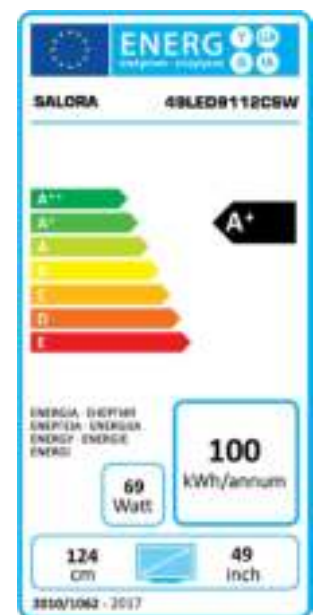

49LED9112CSW

49" (124CM) CI+ FULL HD SMART LED MET NETFLIX, DVB-T/C, 100HZ BPR EN USB

De 49LED9112CSW is een prachtige witte 49" (124CM) CI+ 100Hz bpr Full HD Smart LED met Netflix. Ingebouwde DVB-T/C Mpeg4 tuner. USB mediaspeler voor films, foto's en muziek. De 49LED9112CSW is Ziggo gecertificeerd.

PANEL

49" (124CM) Full HD LED televisie
Resolutie 1920x1080
Contrast ratio 1200:1
Helderheid: 320 cd/m²
Reactietijd 9ms (GtG)

AANSLUITINGEN

CI Slot voor DVB-T/C CI+ CAM
RJ-45 Netwerk aansluiting voor Smart TV
2x HDMI (1.4), 2x USB (2.0), SPDIF, YPbPr (via VGA)
Optical Out, Scart, VGA, AV In, Antenne, Hoofdtelefoon

SOUND

A2 + Nicam stereo
2x 8 Watt (RMS)

FEATURES

Surf op internet met de Smart TV functie
Smart Remote App gratis verkrijgbaar via App Store en Google Play
Standaard geleverd met o.a. Netflix, Facebook, Twitter en YouTube
CI+ voor digitale kabeltelevisie (Mpeg4) van diverse aanbieders
Ziggo gecertificeerd
VESA 400x400 voor wandmontage
Prachtige witte uitvoering
Weergave van film, muziek en foto's via USB (MP3, JPEG, XviD)
Teletekst 1000 paginas
Eco Standby <0,5W

TECHNICAL SPECS

EAN: 8718868053503
HxBxD: 692x1112x220 MM (product)
Gewicht: 12,9 KG
HxBxD: 775x1280x165 MM (verpakking)
Gewicht: 16,3 KG