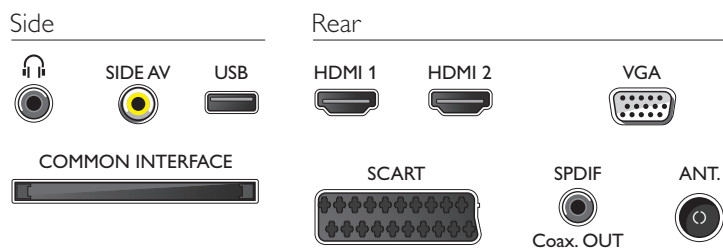

Ondersteunde beeldschermresolutie

- Computeraansluitingen: tot 1920 x 1080 bij 60 Hz
- Video-ingangen: 24, 25, 30, 50, 60 Hz, tot 1920 x 1080p

Tuner/ontvangst/transmissie

- Digitale TV: DVB-T/C
- MPEG-ondersteuning: MPEG2, MPEG4
- Videoweergave: NTSC, PAL, SECAM

Vermogen

- Netstroom: AC 220 - 240 V 50/60 Hz
- Omgevingstemperatuur: 5 °C tot 35 °C
- Energieklasse: A
- Europees energielabel (vermogen): 59 W
- Jaarlijks energieverbruik: 86 kWh
- Stroomverbruik in stand-bystand: < 0,3 W
- Functies voor energiebesparing: Timer voor automatisch uitschakelen, Eco-modus, Lichtsensor, Beeld uit (voor radio)
- Energieverbruik wanneer uitgeschakeld: < 0,3 W

Afmetingen

- Afmetingen van doos (B x H x D): 1085 x 702 x 175 mm
- Afmetingen van set (B x H x D): 893 x 530 x 76 mm
- Afmetingen apparaat (met standaard) (B x H x D): 893 x 570 x 220 mm
- Gewicht van het product: 8,7 kg
- Gewicht (incl. standaard): 9,5 kg
- Gewicht (incl. verpakking): 12,4 kg
- Compatibel met VESA-wandmontagesysteem: 200 x 200 mm

Accessoires

- Meegeleverde accessoires: Afstandsbediening, 2 AAA-batterijen, Tafelstandaard, Snelstartgids, Garantiekaart, Kabel voor AV-aansluiting aan zijkant, Gebruikershandleiding, Brochure met wettelijk verplichte informatie en veiligheidsgegevens

Publicatiedatum
2018-04-25

Versie: 7.0.3

12 NC: 8670 000 97955
EAN: 08 71258 16686 17

© 2018 Koninklijke Philips N.V.
Alle rechten voorbehouden.

Specificaties kunnen zonder voorafgaande kennisgeving worden gewijzigd. Handelsmerken zijn het eigendom van Koninklijke Philips N.V. en hun respectieve eigenaren.

www.philips.com

* Alleen opnemen via USB voor digitale kanalen. Opnamen kunnen worden beperkt door een kopieerbeveiliging (CI+). Voor bepaalde landen en kanalen zijn mogelijk beperkingen van toepassing.
* De TV biedt ondersteuning voor gratis DVB-uitzendingen. Mogelijk worden bepaalde DVB-aanbieders niet ondersteund. Ga voor een recente lijst met aanbieders naar het gedeelte met veelgestelde vragen van de ondersteuningswebsite van Philips. Voor bepaalde aanbieders zijn voorwaarden en een abonnement vereist. Neem voor meer informatie contact op met uw aanbieder.
* Energieverbruik in kWh per jaar, op basis van het stroomverbruik van de televisie als deze 4 uur per dag, 365 dagen per jaar is ingeschakeld. Het werkelijke energieverbruik hangt af van hoe de televisie wordt gebruikt.
* EPG en actuele gegevens (tot 8 dagen) zijn afhankelijk van land en kabelmaatschappij.