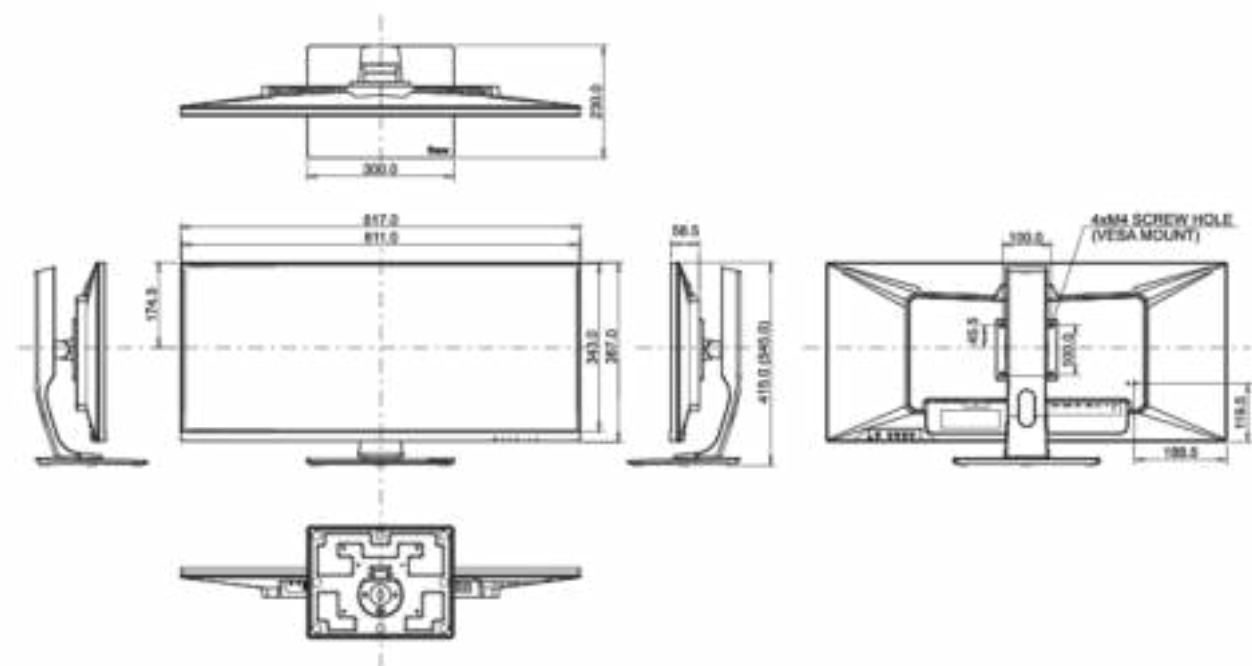

04 MECHANISME

Positieaanpassingen	hoogte, draaien, kantelen
Hoogte-instelling	130mm
Draaibare voet	90°; 45° links; 45° rechts
Kantelhoek	22° omhoog; 3° omlaag

VESA montage

100 x 100mm

05 INBEGREPEN ACCESSOIRES

Overig

REACH SVHC meer dan 0.1%: Lood

08 AFMETINGEN / GEWICHT

Product afmetingen B x H x D

817 x 415 (545) x 230mm

Doos afmetingen B x H x D

900 x 460 x 230mm

Gewicht (zonder doos)

9.7kg

Gewicht (inclusief doos)

12.8kg

EAN code

4948570117185

Producent	iiyama
Model	G-Master GB3461WQSU-B1
Energie efficiëntie klasse	B
Zichtbaar scherm diagonaal	86.7cm; 34"; (34" segment)
Stroom in stand-by	0.5W stand by
Power in OFF Mode	0.5W uit modus
Resolutie	3440 x 1440