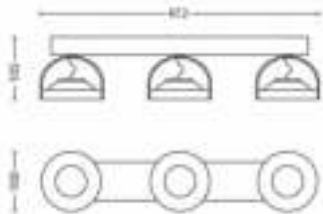

# PHILIPS

Spur, drievoudige spot

Dimbare LED

Dimbaar licht

Ideaal om sfeer te creëren

Gentle LED, prettig voor de ogen

Hoogwaardige onderdelen

53313/17/16