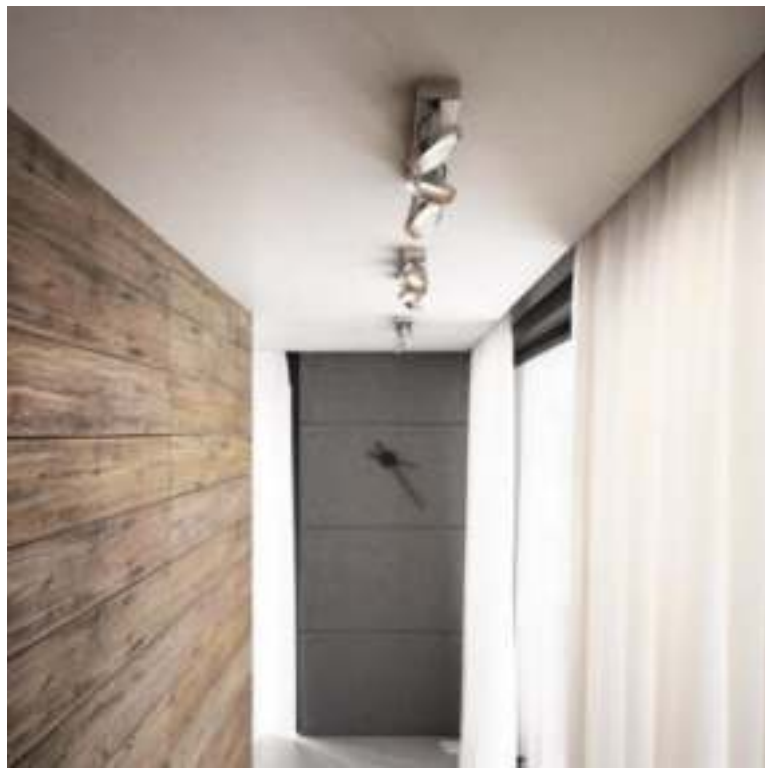

# PHILIPS

Spur, drievoudige spot

Dimbare LED

Dimbaar licht

Ideaal om sfeer te creëren

Gentle LED, prettig voor de ogen

Hoogwaardige onderdelen

53313/17/16