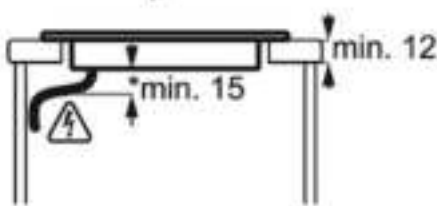

Caractéristiques :

- MaxiSense®, la table de cuisson avec plus de flexibilité
- OptiHeat Control : indication de la chaleur résiduelle en 3 niveaux : brûlant, chaud ou froid
- Zones à induction avec fonction booster
- Détection de casserole
- Fonction de réchauffement automatique
- Fonction sécurité enfants
- Arrêt automatique
- Fonction Bridge – transforme deux zones de cuisson en une seule grande zone ou double zone
- OptiFix™: pour une installation aisée
- Zone avant gauche : 2300/3200W/210mm
- Zone arrière gauche : 2300/3200W/210mm
- Zone avant droite : 2300/3200W/210mm
- Zone arrière droite : 2300/3200W/210mm

Spécifications techniques :

- Couleur : Noir
- Dimensions d'encastrement (HxLxP) en mm : 55x680x490
- Valeur de raccordement (W) : 7400
- Valeur de raccordement au gaz (W) : 0
- Dimensions (LxP) en mm : 710x520
- Table de cuisson : Induction
- Type de support(s) : Sans
- Accessoires en option : aucun
- Longueur du câble d'alimentation (m) : 1.5
- Voltage (V) : 220-240
- Code PNC : 949 595 193

Description du produit

Table de cuisson à induction, 71cm, 4 zones MaxiSense®, DirekTouch, bords biseautés, H²H

HK764403FB Table de cuisson

PSGBHO130D000086

PSGBHO130D000029

*Installations-
Freiraum