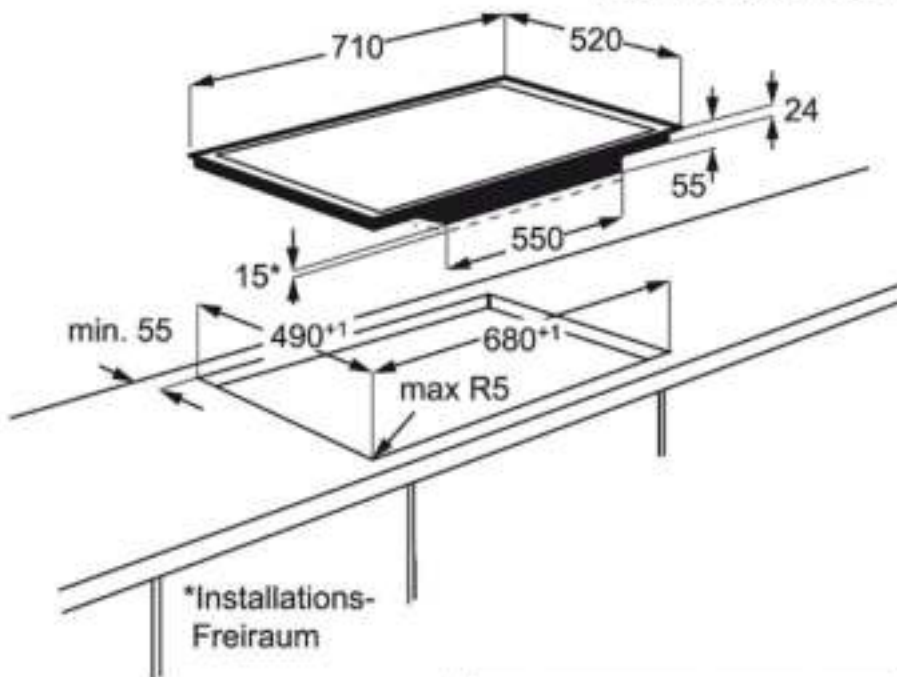

Spécifications techniques :

- Couleur : Noir
- Dimensions d'encastrement (HxLxP) en mm : 55x680x490
- Valeur de raccordement (W) : 7400
- Valeur de raccordement au gaz (W) : 0
- Dimensions (LxP) en mm : 710x520
- Table de cuisson : Induction
- Type de support(s) : Sans
- Accessoires en option : aucun
- Longueur du câble d'alimentation (m) : 1.5
- Voltage (V) : 220-240
- Code PNC : 949 595 193

Description du produit

Table de cuisson à induction, 71cm, 4 zones MaxiSense®, DirekTouch, bords biseautés, H²H

HK764403FB Table de cuisson

PSGBHO130D000086

PSGBHO130D000029

*Installations-
Freiraum