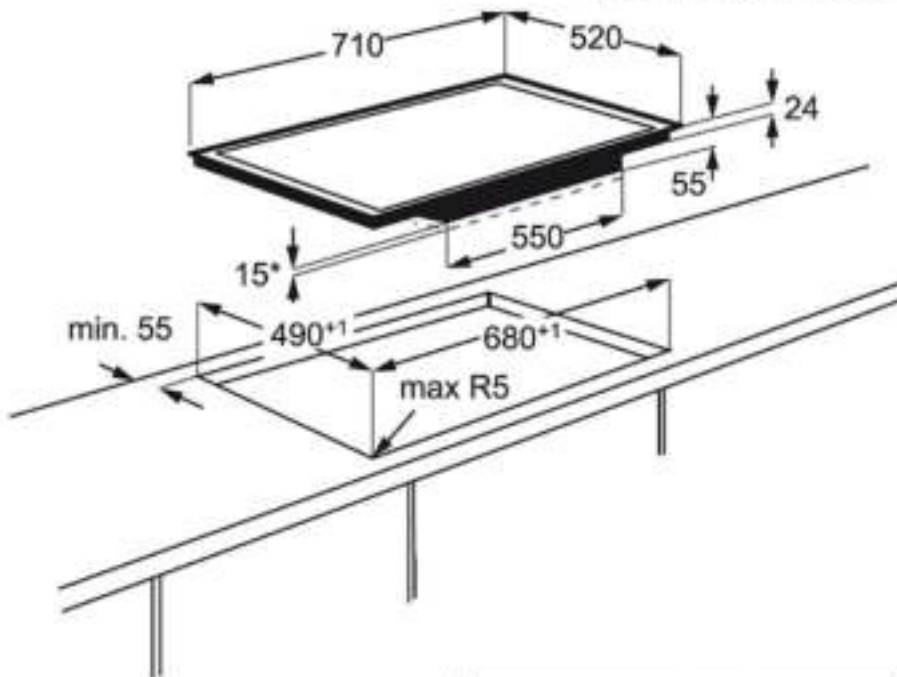

Spécifications techniques :

- Couleur : Noir
- Dimensions d'encastrement (HxLxP) en mm : 55x680x490
- Valeur de raccordement (W) : 7400
- Valeur de raccordement au gaz (W) : 0
- Dimensions (LxP) en mm : 710x520
- Table de cuisson : Induction
- Type de support(s) : Sans
- Accessoires en option : aucun
- Longueur du câble d'alimentation (m) : 1.5
- Voltage (V) : 220-240
- Code PNC : 949 595 193

Description du produit

Table de cuisson à induction, 71cm, 4 zones MaxiSense®, DirekTouch, bords biseautés, H²H

HK764403FB Table de cuisson

PSGBHO130D000086

PSGBHO130D000029

*Installations-
Freiraum