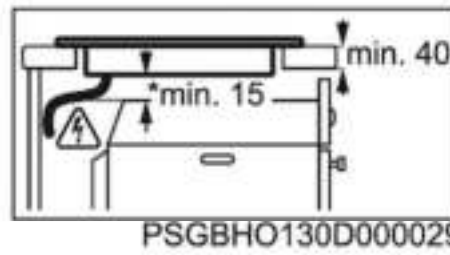

Caractéristiques :

- MaxiSense®, la table de cuisson avec plus de flexibilité
- OptiHeat Control : indication de la chaleur résiduelle en 3 niveaux : brûlant, chaud ou froid
- Zones à induction avec fonction booster
- Détection de casserole
- Fonction de réchauffement automatique
- Fonction sécurité enfants
- Arrêt automatique
- Fonction Bridge – transforme deux zones de cuisson en une seule grande zone ou double zone
- OptiFix™: pour une installation aisée
- Zone avant gauche : 2300/3200W/210mm
- Zone arrière gauche : 2300/3200W/210mm
- Zone avant droite : 2300/3200W/210mm
- Zone arrière droite : 2300/3200W/210mm

Spécifications techniques :

- Couleur : Noir
- Dimensions d'encastrement (HxLxP) en mm : 55x680x490
- Valeur de raccordement (W) : 7400
- Valeur de raccordement au gaz (W) : 0
- Dimensions (LxP) en mm : 710x520
- Table de cuisson : Induction
- Type de support(s) : Sans
- Accessoires en option : aucun
- Longueur du câble d'alimentation (m) : 1.5
- Voltage (V) : 220-240
- Code PNC : 949 595 193

Description du produit

Table de cuisson à induction, 71cm, 4 zones MaxiSense®, DirekTouch, bords biseautés, H²H

HK764403FB Table de cuisson

PSGBHO130D000086

PSGBHO130D000029

*Installations-
Freiraum