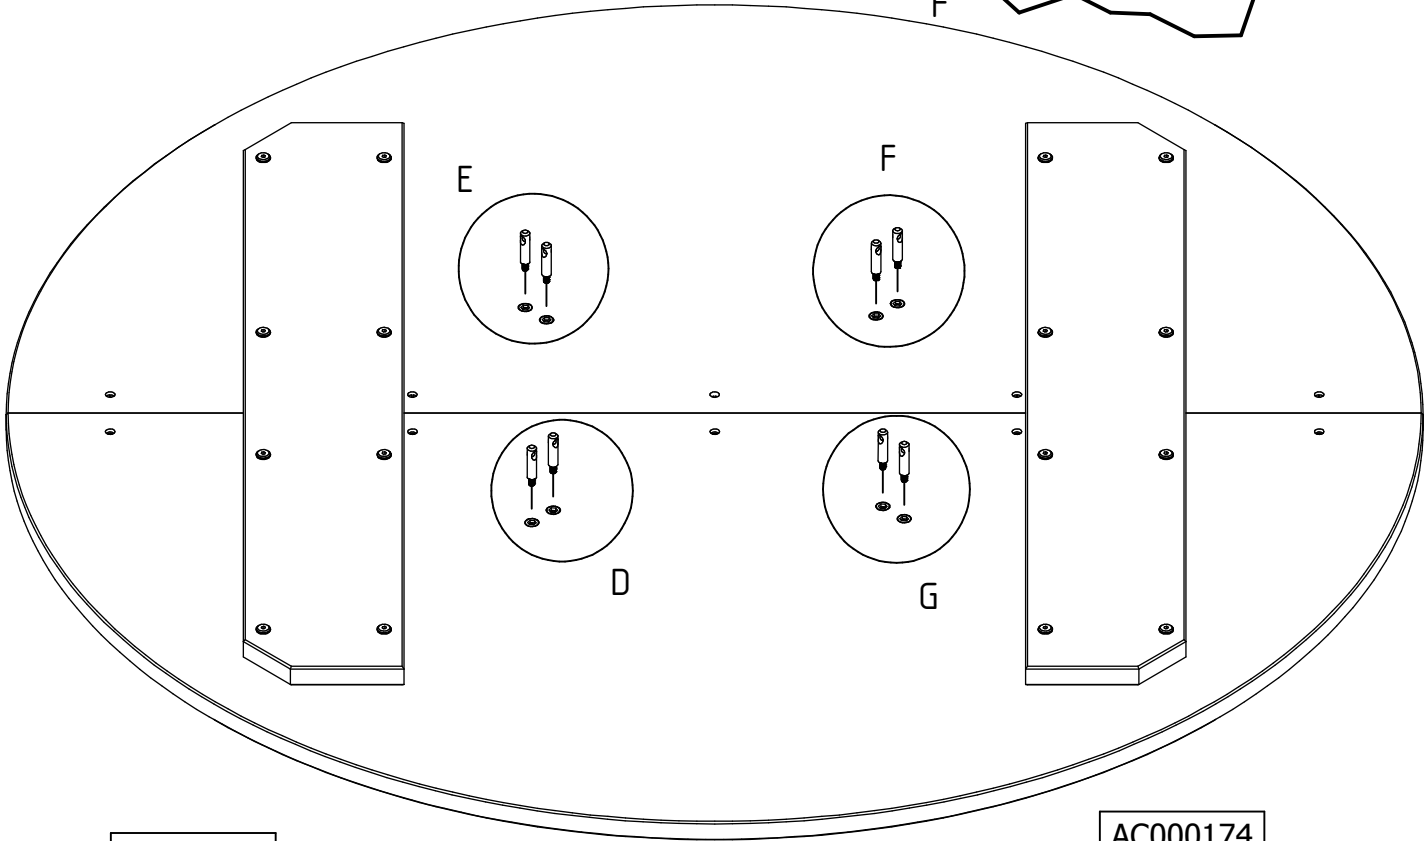

RHONDA XL EETTAFEL Ø150CM

EETISH - TABLE - DINING TABLE

wood MADE BY

5	M6x10x12.9mm	AC000107 	1	SW 3	AC000215 
16	M6x13mm	AC000132 	1	SW 4	AC000216 
16	M6x40mm	AC000144 	1	SW 5	AC000282 
5	Ø15x19mm	AC000165 			
5	M6x8mm	AC000166 			
5	M6x67,5mm	AC000167 			
8	M8x37mm	AC000174 			
8	Ø15x19mm	AC000175 			
8	M10x10mm SW5	AC000176 			

1

2

2

3

5

6

AC000282		1x	AC000176		8x	AC000175		8x
----------	------------------------------------------------------------------------------------	----	----------	-------------------------------------------------------------------------------------	----	----------	-------------------------------------------------------------------------------------	----