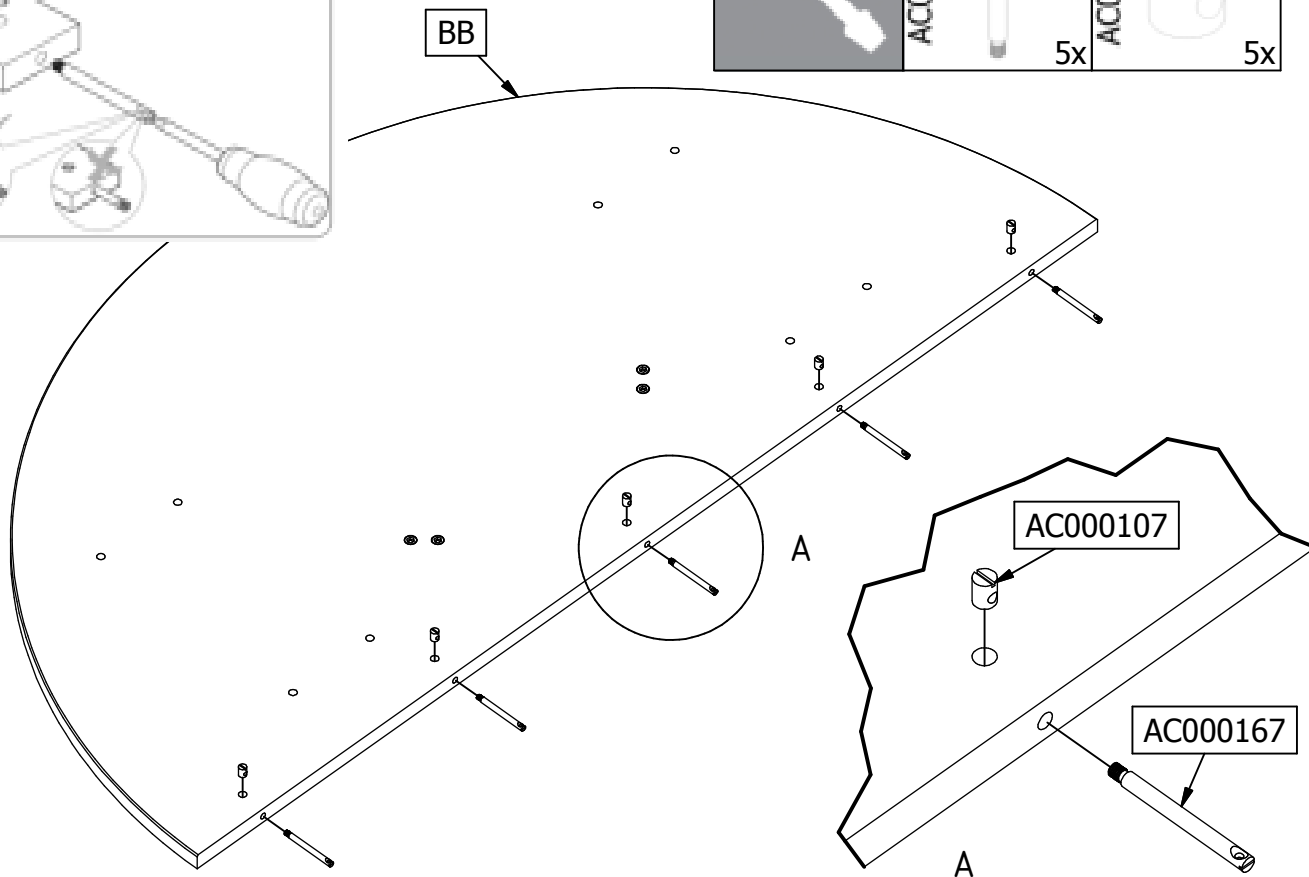

RHONDA XL EETTAFEL Ø150CM

EETISH - TABLE - DINING TABLE

wood MADE BY

5	M6x10x12.9mm	AC000107 	1	SW 3	AC000215 
16	M6x13mm	AC000132 	1	SW 4	AC000216 
16	M6x40mm	AC000144 	1	SW 5	AC000282 
5	Ø15x19mm	AC000165 			
5	M6x8mm	AC000166 			
5	M6x67,5mm	AC000167 			
8	M8x37mm	AC000174 			
8	Ø15x19mm	AC000175 			
8	M10x10mm SW5	AC000176 			

1

2

2

3

5

6

AC000282		1x	AC000176		8x	AC000175		8x
----------	------------------------------------------------------------------------------------	----	----------	-------------------------------------------------------------------------------------	----	----------	-------------------------------------------------------------------------------------	----