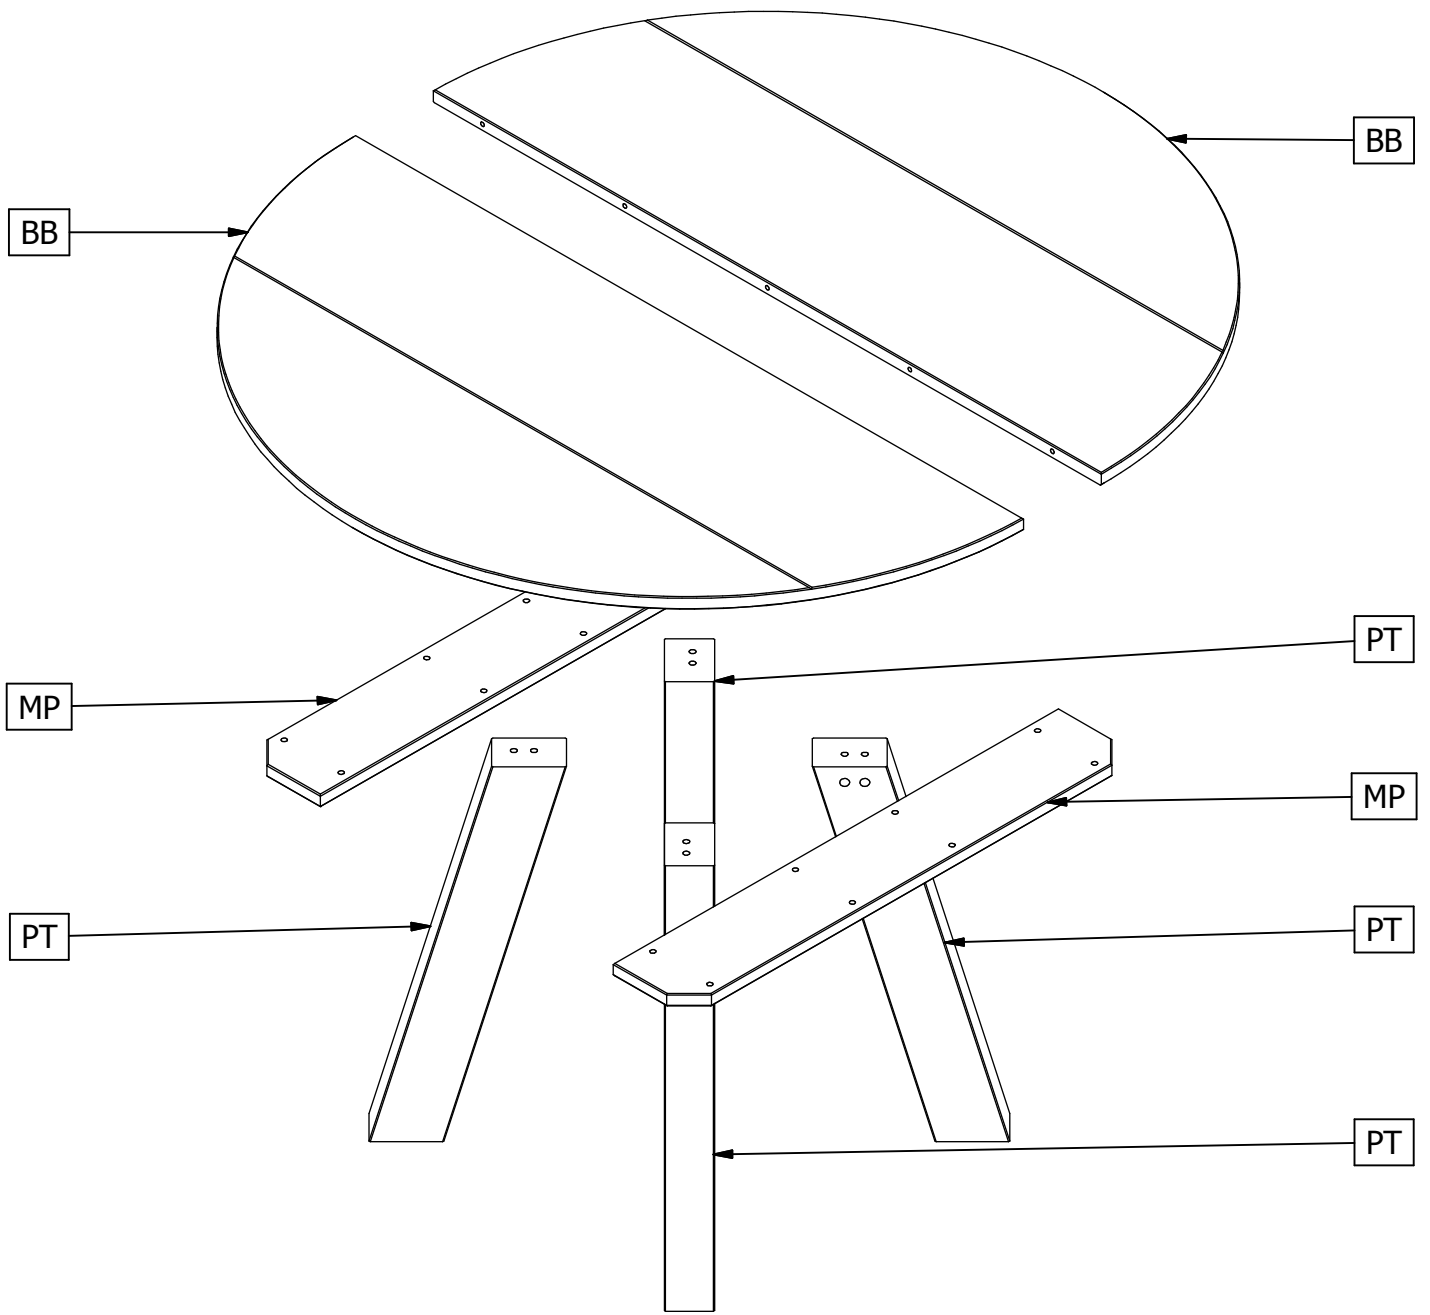

RHONDA XL EETTAFEL Ø150CM

EETISH - TABLE - DINING TABLE

wood MADE BY

5	M6x10x12.9mm	AC000107 	1	SW 3	AC000215 
16	M6x13mm	AC000132 	1	SW 4	AC000216 
16	M6x40mm	AC000144 	1	SW 5	AC000282 
5	Ø15x19mm	AC000165 			
5	M6x8mm	AC000166 			
5	M6x67,5mm	AC000167 			
8	M8x37mm	AC000174 			
8	Ø15x19mm	AC000175 			
8	M10x10mm SW5	AC000176 			

1

2

2

3

5

6

AC000282		1x	AC000176		8x	AC000175		8x
----------	------------------------------------------------------------------------------------	----	----------	-------------------------------------------------------------------------------------	----	----------	-------------------------------------------------------------------------------------	----