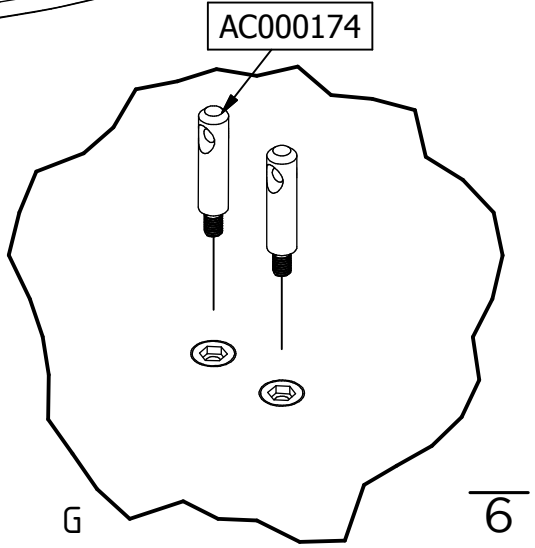

RHONDA XL EETTAFEL Ø150CM

EETISH - TABLE - DINING TABLE

wood MADE BY

5	M6x10x12.9mm	AC000107 	1	SW 3	AC000215 
16	M6x13mm	AC000132 	1	SW 4	AC000216 
16	M6x40mm	AC000144 	1	SW 5	AC000282 
5	Ø15x19mm	AC000165 			
5	M6x8mm	AC000166 			
5	M6x67,5mm	AC000167 			
8	M8x37mm	AC000174 			
8	Ø15x19mm	AC000175 			
8	M10x10mm SW5	AC000176 			

1

2

2

3

5

6

AC000282		1x	AC000176		8x	AC000175		8x
----------	------------------------------------------------------------------------------------	----	----------	-------------------------------------------------------------------------------------	----	----------	-------------------------------------------------------------------------------------	----