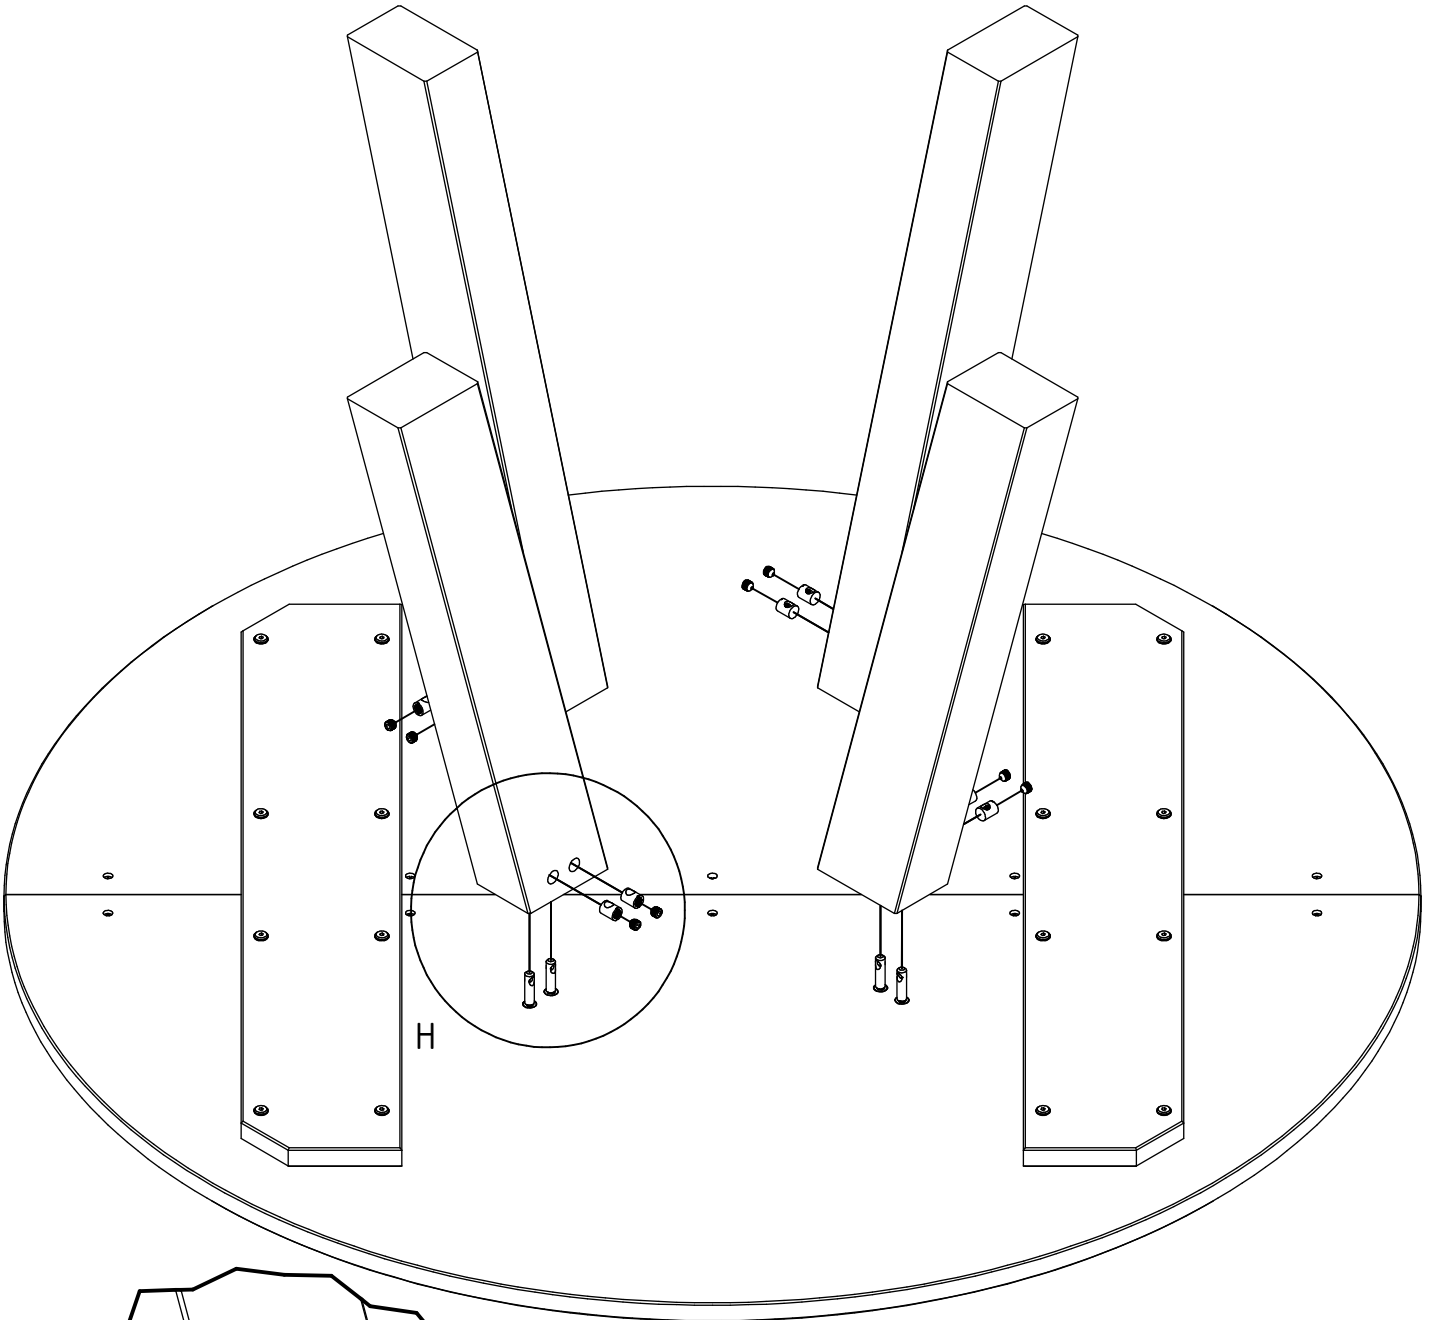

6

AC000282		1x	AC000176		8x	AC000175		8x