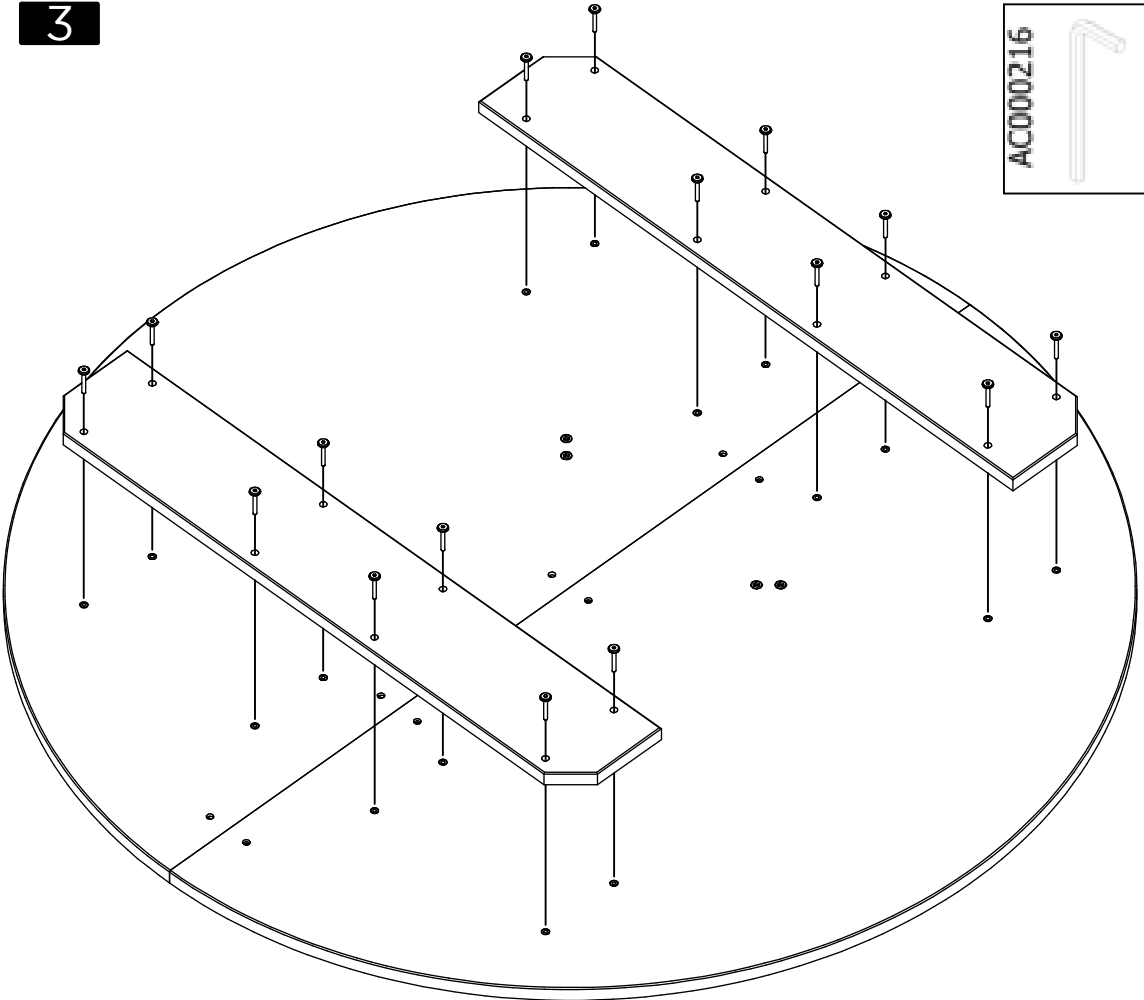

RHONDA XL EETTAFEL Ø150CM

EETISH - TABLE - DINING TABLE

wood MADE BY

5	M6x10x12.9mm	AC000107 	1	SW 3	AC000215 
16	M6x13mm	AC000132 	1	SW 4	AC000216 
16	M6x40mm	AC000144 	1	SW 5	AC000282 
5	Ø15x19mm	AC000165 			
5	M6x8mm	AC000166 			
5	M6x67,5mm	AC000167 			
8	M8x37mm	AC000174 			
8	Ø15x19mm	AC000175 			
8	M10x10mm SW5	AC000176 			

1

2

2

3

5

6

AC000282		1x	AC000176		8x	AC000175		8x
----------	------------------------------------------------------------------------------------	----	----------	-------------------------------------------------------------------------------------	----	----------	-------------------------------------------------------------------------------------	----