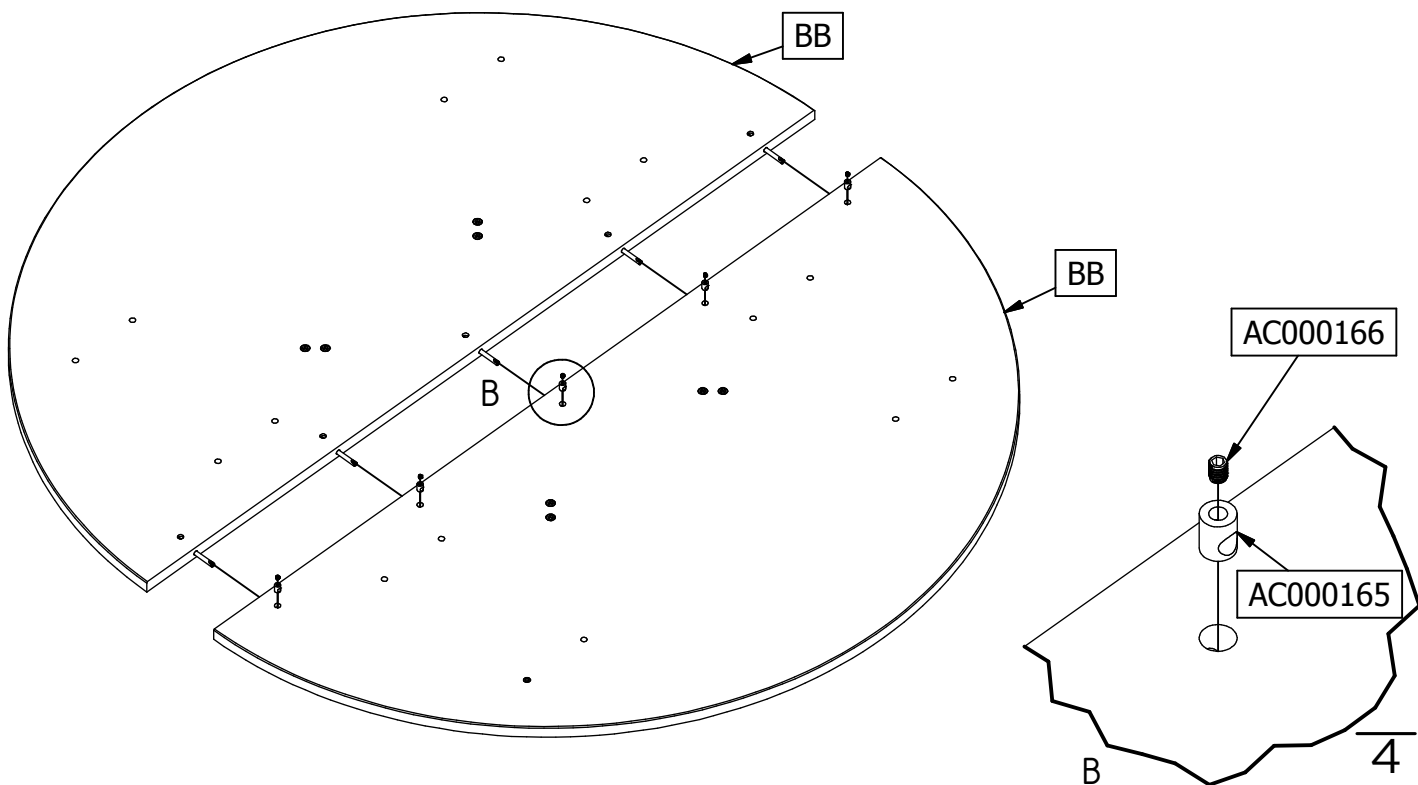

RHONDA XL EETTAFEL Ø150CM

EETISH - TABLE - DINING TABLE

wood MADE BY

5	M6x10x12.9mm	AC000107 	1	SW 3	AC000215 
16	M6x13mm	AC000132 	1	SW 4	AC000216 
16	M6x40mm	AC000144 	1	SW 5	AC000282 
5	Ø15x19mm	AC000165 			
5	M6x8mm	AC000166 			
5	M6x67,5mm	AC000167 			
8	M8x37mm	AC000174 			
8	Ø15x19mm	AC000175 			
8	M10x10mm SW5	AC000176 			

1

2

2

3

5

6

AC000282		1x	AC000176		8x	AC000175		8x
----------	------------------------------------------------------------------------------------	----	----------	-------------------------------------------------------------------------------------	----	----------	-------------------------------------------------------------------------------------	----