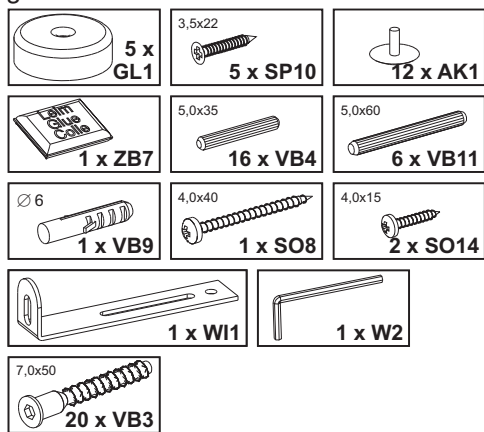

Montageanleitung
Assembly instructions
Instructions de montage
Instrucciones de montaje
Istruzioni per il montaggio
Инструкция для монтажа
Instrukcja montażu
Montážní návod
Návod na montáž
Szerelési utasítás
Инструкция за монтаж
Kurulum Talimatları
Navodilo za montažo
Montagehandleiding
A s e n n u s o h j e
Upute o montaži

MEGA 1
Art.-Nr. 248-001

Beschläge / fittings / Ferrures pour meubles / Herrajes / Guarnizioni / Железные оправы для мебели / Okucia / Kování / Kovanie / Vasalások / обков / Parçaları / okovje / Hang- en sluitwerk / helat / Obloge

Teile / article / Pièces / Piezas / Pezzi / части / Części / Díly / Diely / Alkatrészek / части / parçalar / dele / Onderdelen / osat / Dijelovi

B

C

7,0x50
4 x VB3

W2

D

1

2