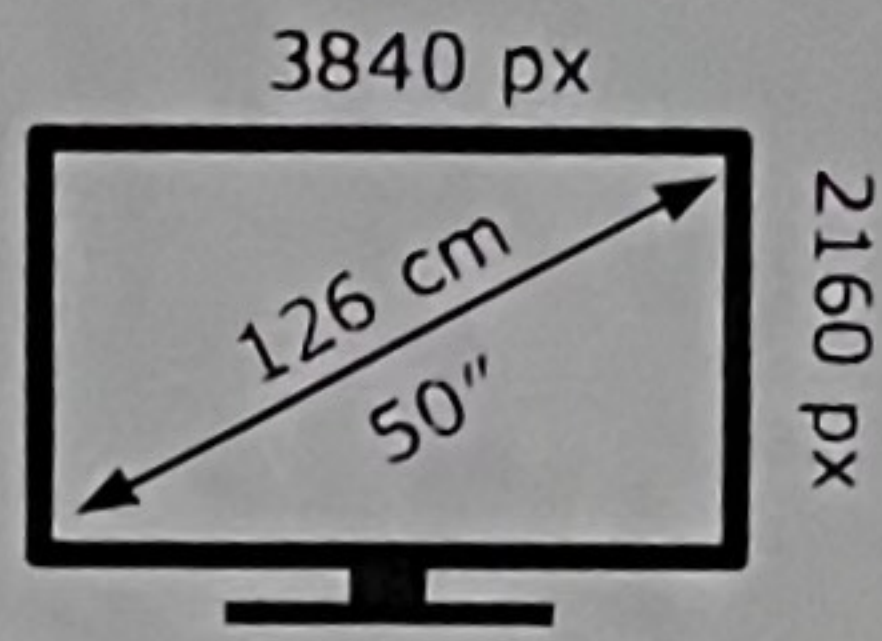

ENERGY

SUNNY

SN50FIL501-0256

70 kWh/1000h

ABCDEF **G**

HDR

90 kWh/1000h

2019/2013

Gross Weight: 12,35 Kg

VOLTAGE : 180-240V AC, 50/60Hz

DIMENSIONS : 120.2x14.2x71.9cm

SUNNY SN50FIL501-0256 (BE)

BESNDLD050462800000074

BESNDLD050462800

8 682442 107701