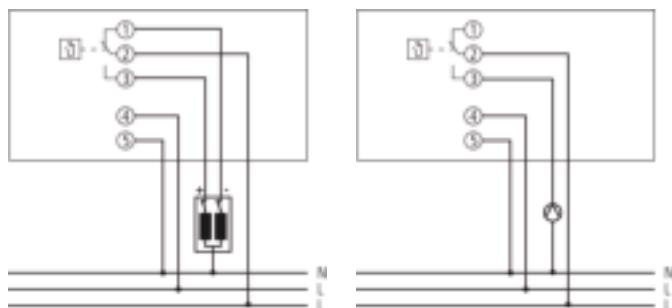

Aansluitschema's

Technische wijzigingen en drukfouten voorbehouden

nadere informatie op: www.theben-nederland.nl/producten/7220030

De belastingsgegevens worden bepaald met voorbeeldige geselecteerde lichtbronnen en zijn daarom typische gegevens vanwege het grote aantal beschikbare producten.