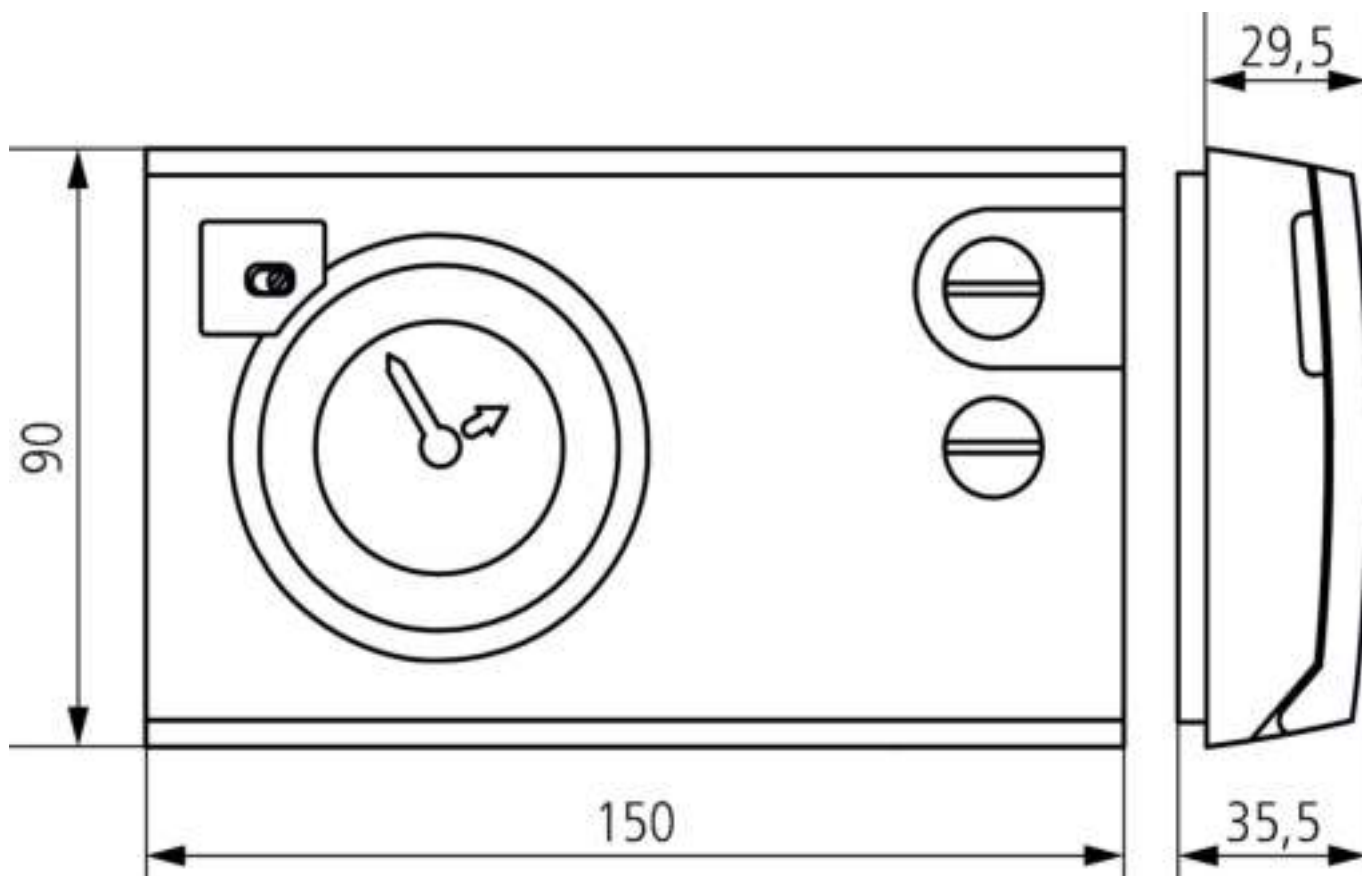

RAMSES 722

Artikelnr.: 7220030

theben
energy saving comfort

Maattekeningen

Accessoires

Montageplaat RAMSES 72x/78x
Artikelnr.: 9070245

Thermomotor ALPHA 5 230 V
Artikelnr.: 9070441

Thermomotor ALPHA 5 24 V
Artikelnr.: 9070442