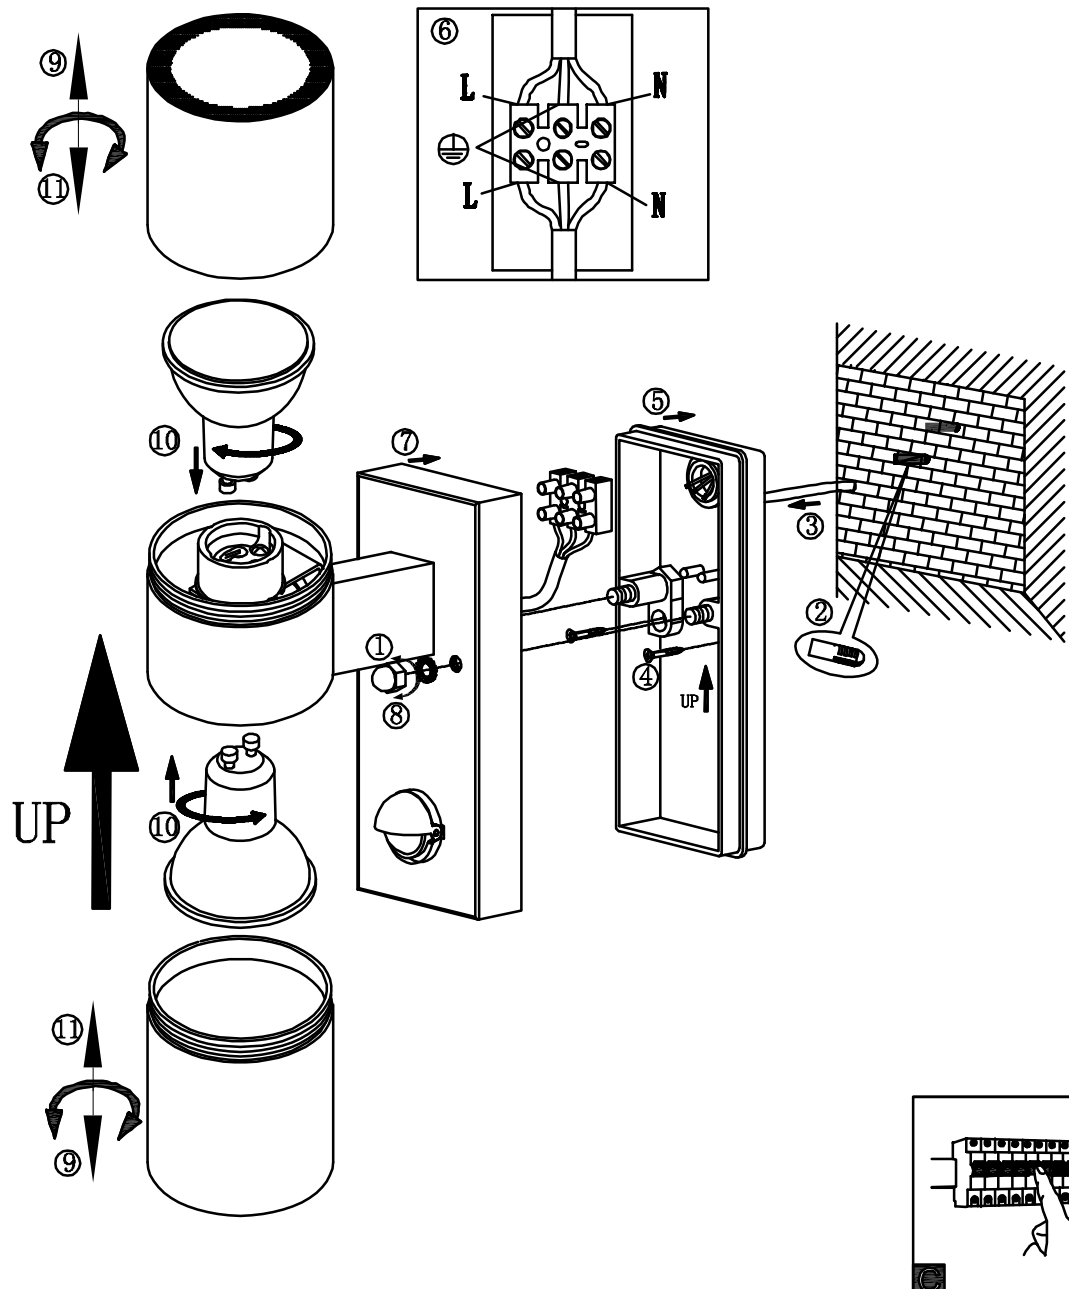

INSTRUCTIONS INSTRUCCIONES

32898M 32899M-RIGA 5

SAFETY PRECAUTIONS:

1. Turn off electrical power at breaker panel before starting installation of light fixture (see fig. A)
2. This product must be installed in accordance with the applicable installation code by a person familiar with the construction and operation of the product and the hazards involved.

NOTE: product may not look exactly as shown in figures.

PRECAUCIONES DE SEGURIDAD:

1. Corte la corriente eléctrica antes de comenzar la instalación de la lámpara. (vea fig.A)
2. Este producto debe ser instalado conforme al código de instalación, aplicable por una persona con conocimiento en la construcción y operación del producto y los peligros que implica.

NOTA: el producto puede no ser exactamente igual al mostrado en la figura.