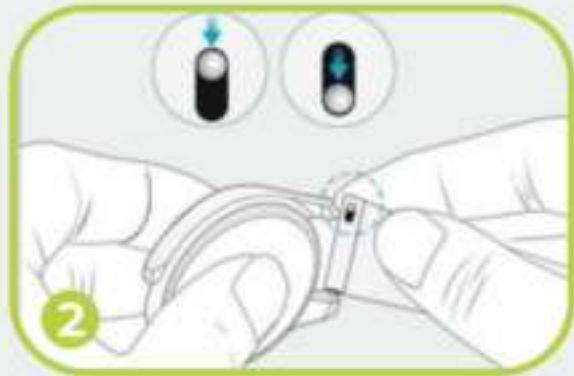

GEBRUIKSAANWIJZING

Plaats de quick release pin in de uitsparing.

Schuif het veertje open.

Plaats de andere kant van de pin in de uitsparing.

Laat het veertje los en je bandje zit vast.