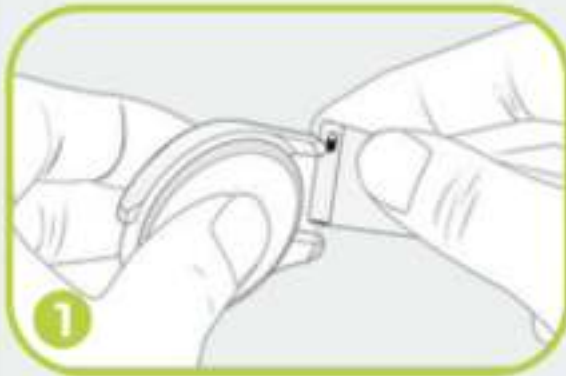

GEBRUIKSAANWIJZING

Plaats de quick release pin in de uitsparing.

Schuif het veertje open.

Plaats de andere kant van de pin in de uitsparing.

Laat het veertje los en je bandje zit vast.