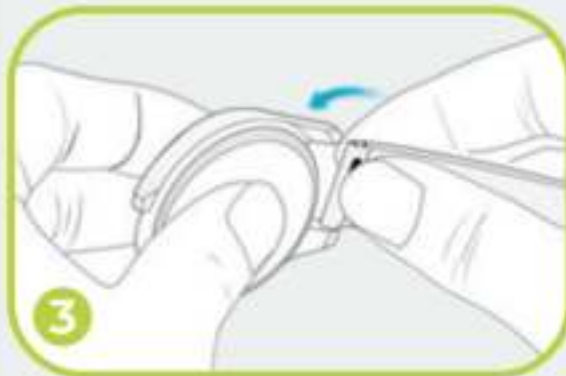

GEBRUIKSAANWIJZING

Plaats de quick release pin in de uitsparing.

Schuif het veertje open.

Plaats de andere kant van de pin in de uitsparing.

Laat het veertje los en je bandje zit vast.