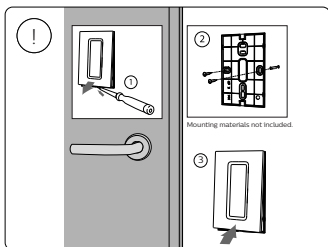

PHILIPS

hue personal
wireless
lighting

Wellness

HUE serial number

User manual
Benutzerhandbuch
Notice d'emploi
Manual de usuario
Manual do usuário
Manuale d'uso

Incl.

1 x CR2032 +

Excl.