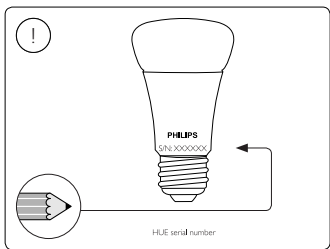

PHILIPS

hue personal
wireless
lighting

Wellness

HUE serial number

User manual
Benutzerhandbuch
Notice d'emploi
Manual de usuario
Manual do usuário
Manuale d'uso

Incl.

1 x CR2032 +

Excl.