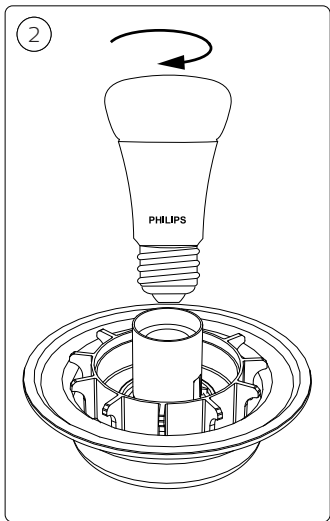

PHILIPS

hue personal
wireless
lighting

Wellness

HUE serial number

User manual
Benutzerhandbuch
Notice d'emploi
Manual de usuario
Manual do usuário
Manuale d'uso

Incl.

1 x CR2032 +

Excl.