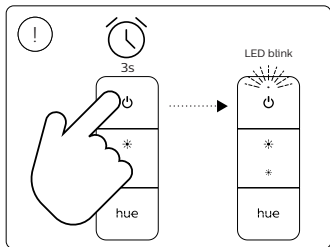

PHILIPS

hue personal
wireless
lighting

Wellness

HUE serial number

User manual
Benutzerhandbuch
Notice d'emploi
Manual de usuario
Manual do usuário
Manuale d'uso

Incl.

1 x CR2032 +

Excl.