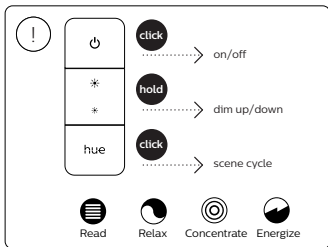

PHILIPS

hue personal
wireless
lighting

Wellness

HUE serial number

User manual
Benutzerhandbuch
Notice d'emploi
Manual de usuario
Manual do usuário
Manuale d'uso

Incl.

1 x CR2032 +

Excl.