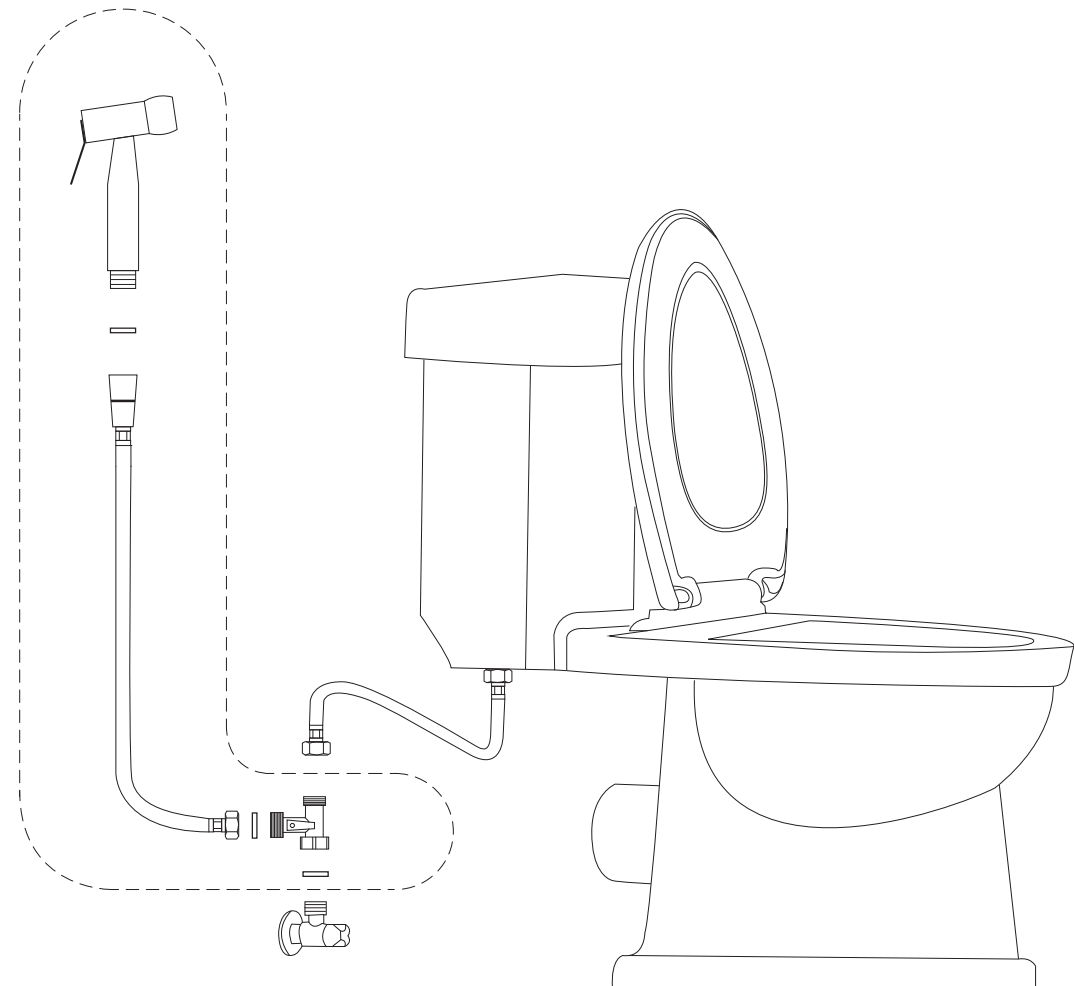

DELUY BIDET STEEL SERIES

ASSEMBLY MANUAL

Montageanleitung
Manuel d'assemblage
Montagehandleiding

- (EN) Turn off the water (rotate clockwise)
- (DE) Dreh das wasser ab (im Uhrzeigersinn drehen)
- (NL) Water dichtdraaien (draaien in wijzerzin)
- (FR) Fermer l'eau (tourner dans le sens horaire)

ACCESSOIRES Zubehör Toebehoren

Note

Self-closing hand showers must not be constantly under pressure - close the tap after use.

Hinweis

Selbstschluss-Handbrausen dürfen nicht ständig unter Druckbelastung stehen - nach Gebrauch Wasserhahn schließen.

Advies

Zelfsluitende handdouches mogen niet constant onder druk staan - sluit de kraan na gebruik.

Conseil

Les douchettes à fermeture automatique ne doivent pas être constamment sous pression - fermez le robinet après utilisation.