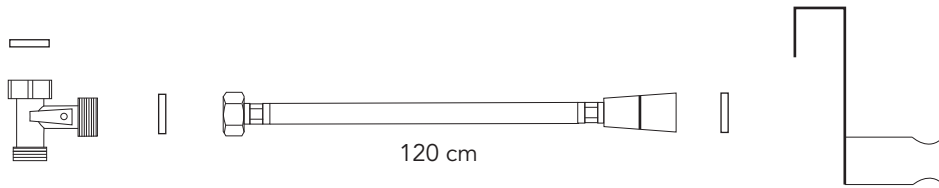

DELUY BIDET STEEL SERIES

ASSEMBLY MANUAL

Montageanleitung
Manuel d'assemblage
Montagehandleiding

- (EN) Turn off the water (rotate clockwise)
- (DE) Dreh das wasser ab (im Uhrzeigersinn drehen)
- (NL) Water dichtdraaien (draaien in wijzerzin)
- (FR) Fermer l'eau (tourner dans le sens horaire)

ACCESSOIRES Zubehör Toebehoren

Note

Self-closing hand showers must not be constantly under pressure - close the tap after use.

Hinweis

Selbstschluss-Handbrausen dürfen nicht ständig unter Druckbelastung stehen - nach Gebrauch Wasserhahn schließen.