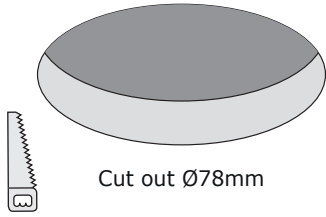

1

Installation Manual

Milano (square) and Bolzano (round)

UPHIX®

2

50114302 Milano	aluminium
50114322 Milano	white
50114342 Milano	gold
50114362 Milano	black
50114364 Milano	black

50114403 Bolzano	aluminium
50114423 Bolzano	white
50114463 Bolzano	black