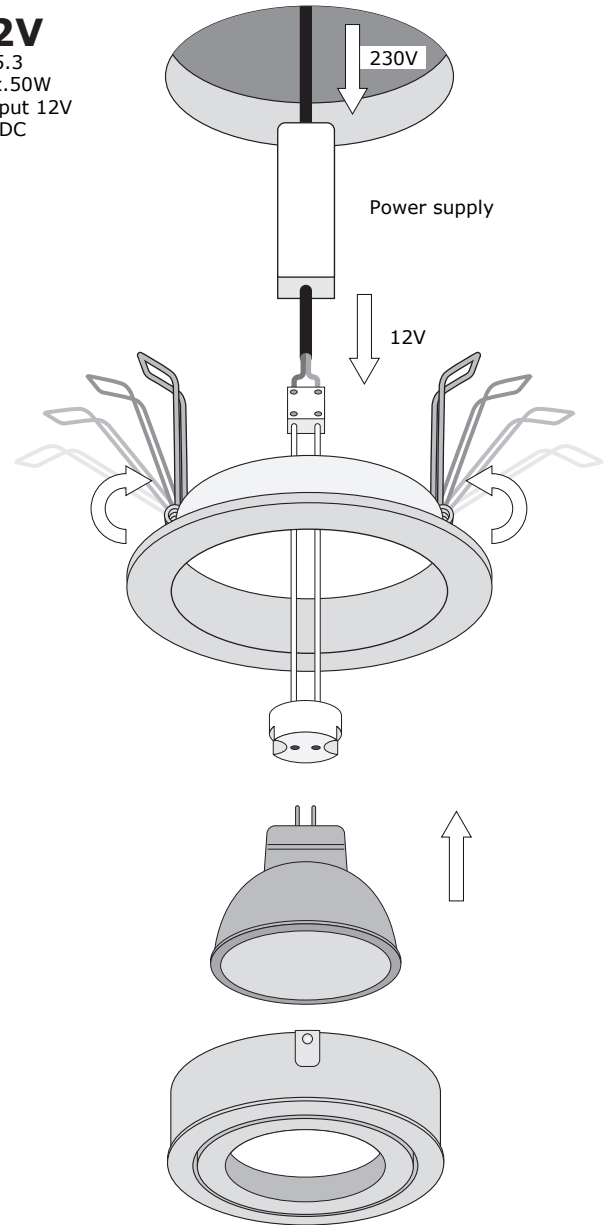

3

**230V**  
GU10  
Max.50W

**12V**  
GU5.3  
Max.50W  
Output 12V  
AC/DC

4