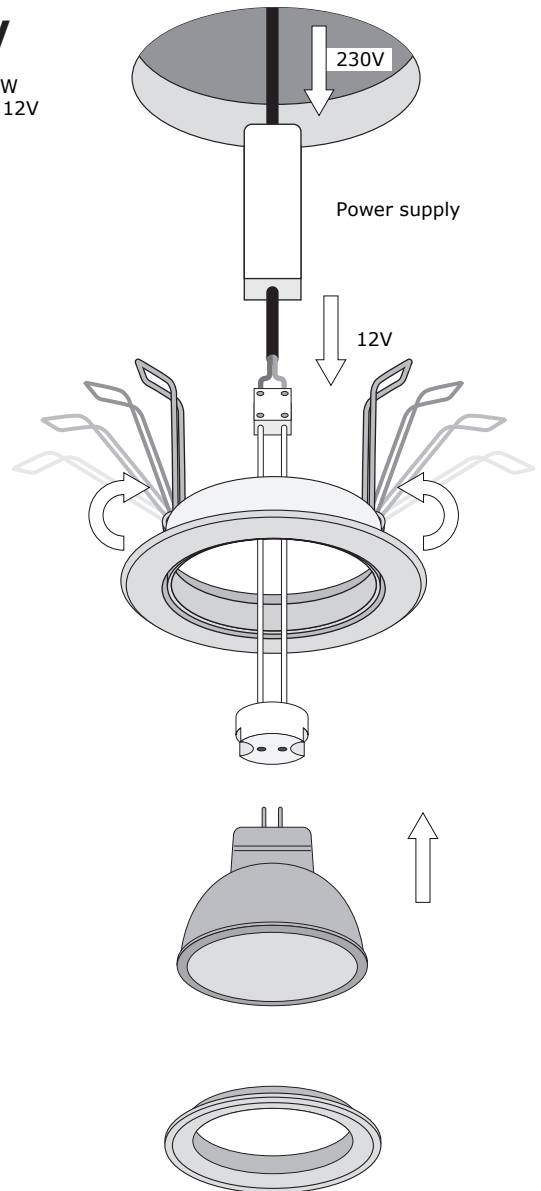

# UPHIX®

2

- 50114401 Verona aluminium
- 50114421 Verona white
- 50114441 Verona gold
- 50114461 Verona black
- 50114464 Verona black

3

**230V**  
GU10  
Max.50W

**12V**  
GU5.3  
Max.50W  
Output 12V  
AC/DC