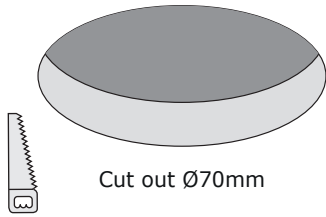

# UPHIX®

2

- 50114401 Verona aluminium
- 50114421 Verona white
- 50114441 Verona gold
- 50114461 Verona black
- 50114464 Verona black

3

**230V**  
GU10  
Max.50W

**12V**  
GU5.3  
Max.50W  
Output 12V  
AC/DC