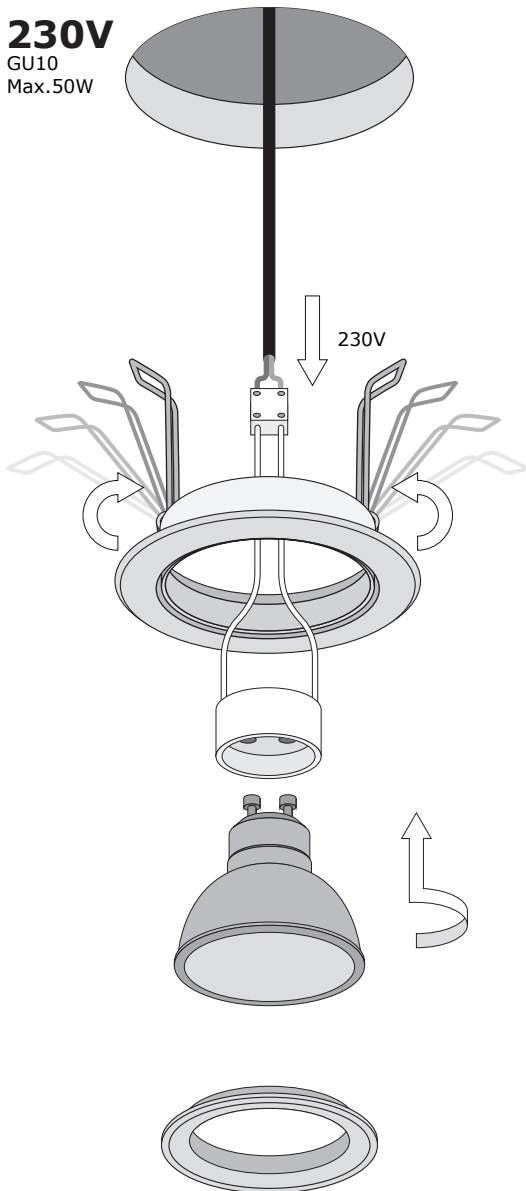

# Installation Manual

Verona (round)

# UPHIX®

2

- 50114401 Verona aluminium
- 50114421 Verona white
- 50114441 Verona gold
- 50114461 Verona black
- 50114464 Verona black

3

**230V**  
GU10  
Max.50W

**12V**  
GU5.3  
Max.50W  
Output 12V  
AC/DC