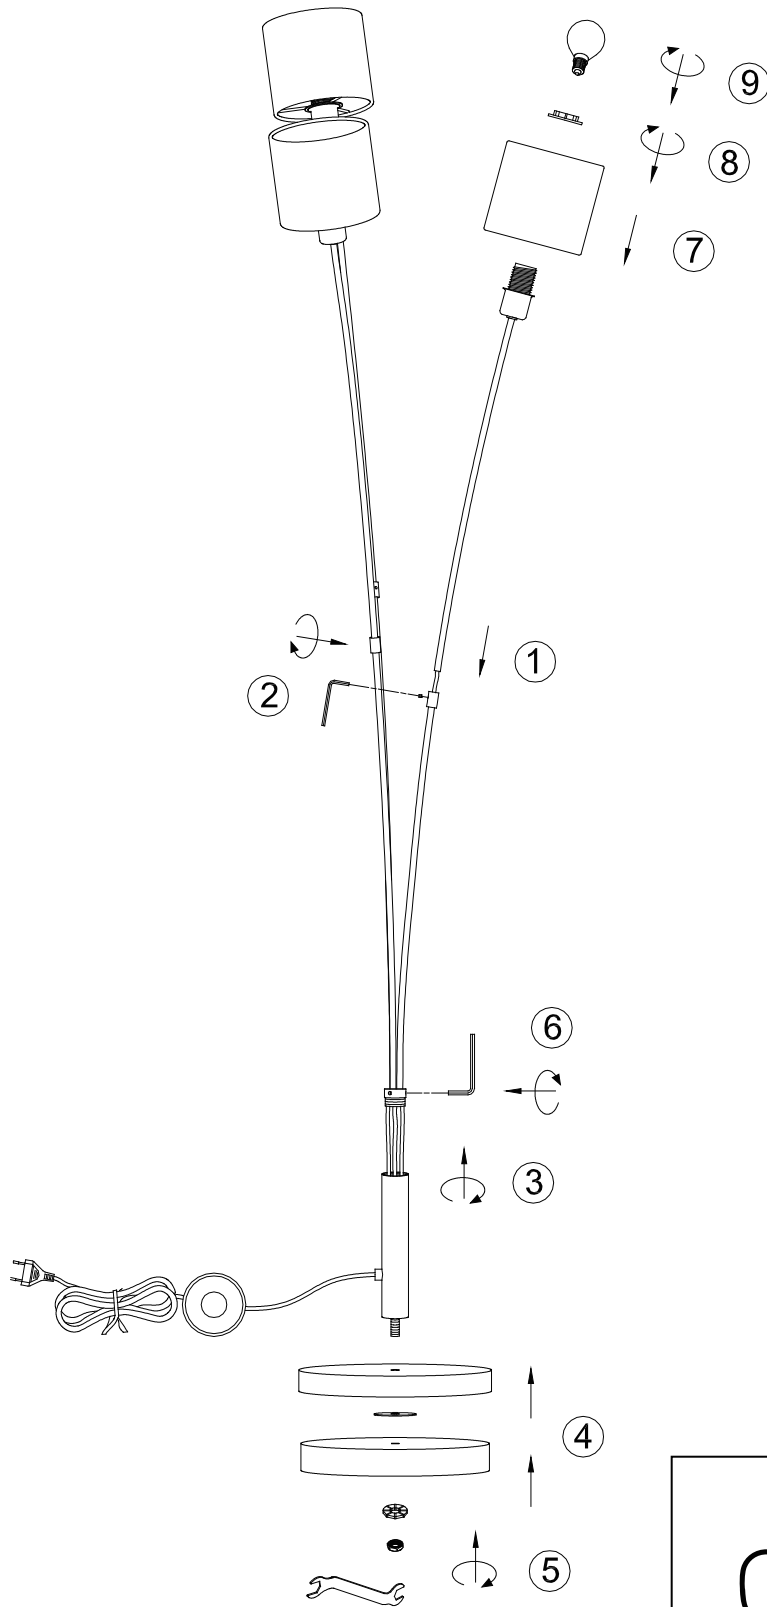

Norėdami saugiai ir teisingai sumontuoti šviestuv vadovaukitės šia instrukcija!

**(ET) HOIATUS!**

Enne monteerimist lugege ohutusjuhised tähelepanelikult läbi!

**(DA) OBS!**

Læs sikkerhedsinformationen nøje, før du monterer produktet!

**230V ~ 50Hz, 3 x E14/ max. 40W**

reality-leuchten.de/  
R46333901