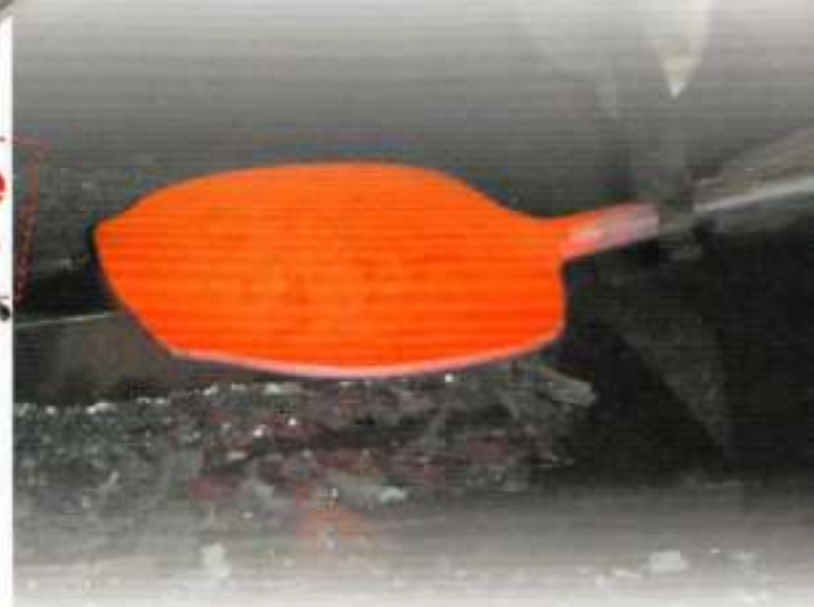

»freiform-warmgeschmiedet« jede Pfanne ein Unikat

1a Bratpfanne

- Das Original mit
flachem Hakenstiel

(Serie 655)

**10 Jahre
Garantie**

»Freiform-warmgeschmiedete« Pfannen, früher auch als »handgeschmiedete« bezeichnet, fertigen wir bereits seit 1857, zumeist für die Gastronomie, weil gelernte Köche und Küchenmeister die hervorragenden Brateigenschaften kennen und auf ihre Vorzüge nicht verzichten wollen.

Die »turk-Pfanne« ist aus einem Stück »freiform-warmgeschmiedete«. Das erkennt man an dem durchgehenden Stiel, der nicht angeschweißt oder angenietet ist und an der durch das Schmieden entstandenen, charakteristischen Oberflächenstruktur.

Die »turk-Pfanne« ist nicht beschichtet, sie ist kratz- und schnittfest und verbessert mit zunehmendem Gebrauch ihre hervorragenden Brateigenschaften.

2a Servierpfanne

- Servierpfanne mit
vertikalem Hakenstiel

(Serie 656)

1 Bratpfannen mit flachem Hakenstiel (Serie 655)