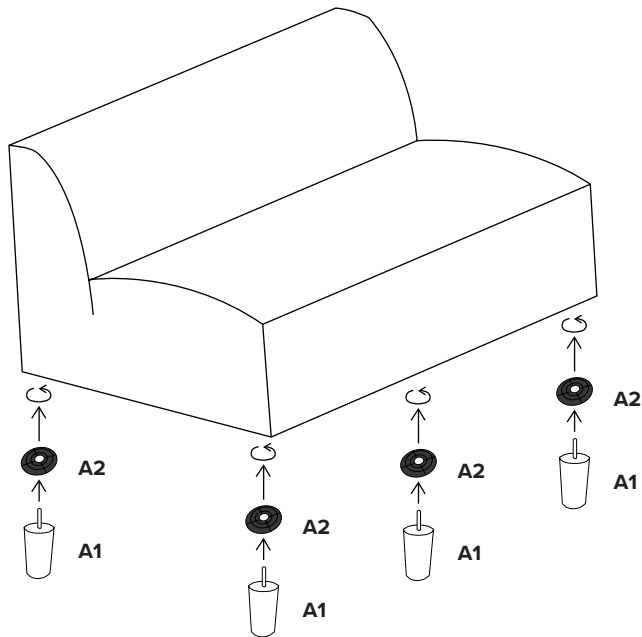

vtwonen

huiscollectie

HOLLANDIA 2-SEATER SOFA

A1
4X LEG
9,5 CM

A2
4X PLASTIC
CAP

OPTIONAL COMBINING 2- AND 3-SEATER

B1
8X SCREW
3,5 X 25 MM

B2 **B3**
1X CONNECTION
PIECE