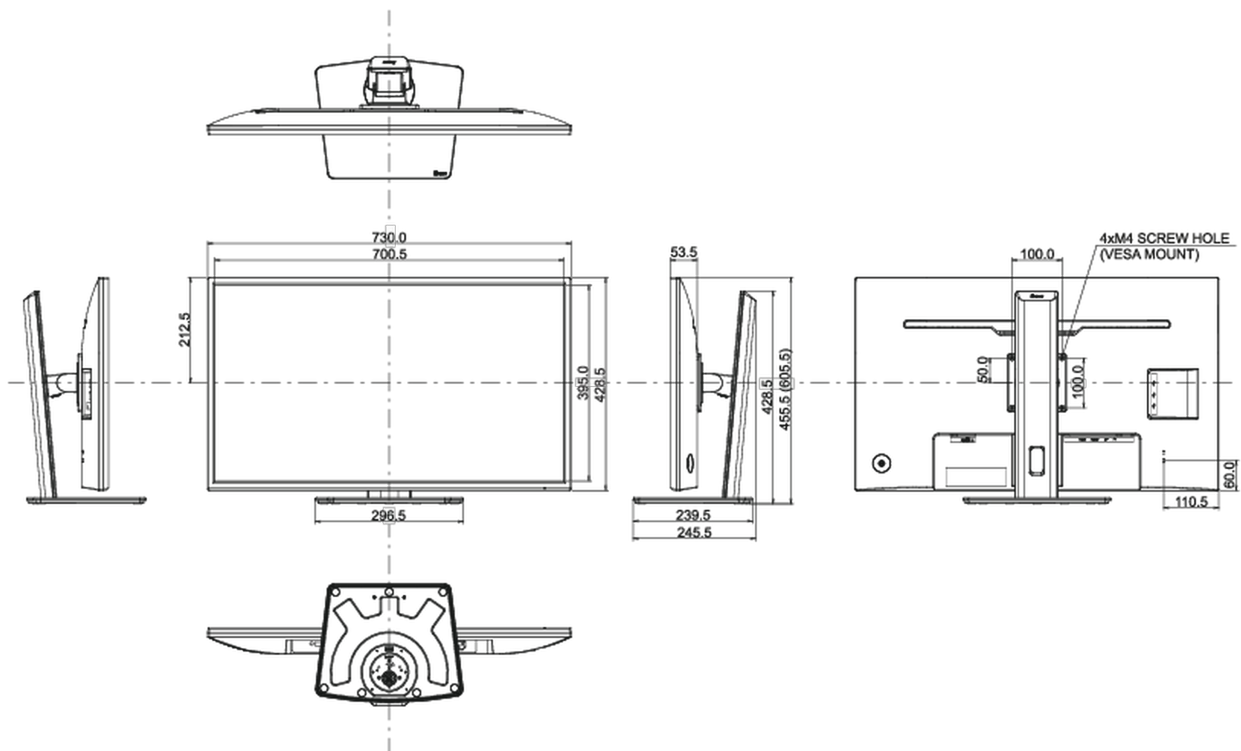

Kabelmanagement systeem

ja

05 INBEGREPEN ACCESSOIRES

Kabels

Stroom, USB, HDMI, DP

Overige

Quick guide handleiding, veiligheidsinstructies

06 POWER-MANAGEMENT

Voeding

intern

Stroomvoorziening

AC 100 - 240V, 50/60Hz

Energieverbruik

44W typisch, 0.5W stand by, 0.5W uit modus

07 DUURZAAMHEID

Richtlijnen

CE, TÜV-Bauart, EAC, VCCI-B, PSE, RoHS support, ErP, WEEE, REACH, UKCA

Energie efficiëntie klasse (Regulation (EU) 2017/1369)

G

REACH SVHC

meer dan 0.1%: Lood

08 AFMETINGEN / GEWICHT

Product afmetingen B x H x D

730 x 455.5 (605.5) x 239.5mm

Gewicht (zonder doos)

8.8kg

EAN code

4948570121335