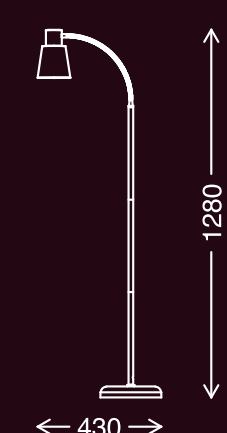

245 x 360 x 135 mm

BRILO®

LED

excl. 1x E27
max. 10 W

Cable
switch

BRILO®

HOME OFFICE

LED

excl. 1x E27
max. 10 W

Cable
switch

5 years
guarantee

BRILO®

LED

excl. 1x E27
max. 10 W

Cable
switch

BRILO®

LED

excl. 1x E27
max. 10 W

Cable
switch

BRILO®

Schwarz
Black
Noir
Nero
Negro
Czarny

5 JAHRE
YEARS
ANSI
ANNI
ANOS
GARANTIE • WARRANTY
GARANZIA • GARANTIA

230V/50Hz
CE
PAP
20

Art.-Nr. 1474015

Briloner Leuchten GmbH & Co. KG
Am Steinbach 14 · D-59872 Meschede
www.briloner.com

692305-01