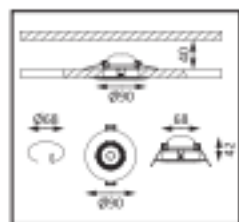

## BKL1571

LED Einbauleuchten IP65 5er-Set  
Kunststoff / chrom-matt  
inkl. 5 x LED-Platine 4,9W 480lm 3.000K  
Lebensdauer 25.000 h, Ra>=80  
stufenlos dimmbar, schwenkbar  
IP65

230V / 50Hz

BKL1571-01