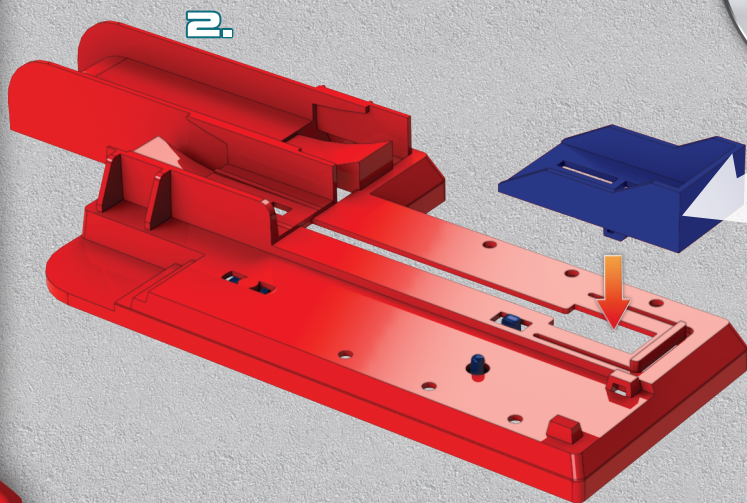

x50

x38

x1

x2

3.

EN Warning. Not suitable for children under 36 months. Small parts. Choking hazard. **FR** Attention. Ne convient pas aux enfants de moins de 36 mois. Petits éléments. Danger d'étouffement. **NL** Waarschuwing. Niet geschikt voor kinderen jonger dan 36 maanden. Kleine onderdelen. Verstikkingsgevaar. **DE** Achtung. Nicht für Kinder unter 36 Monaten geeignet. Kleinteile. Erstickungsgefahr. **IT** Avvertenza. Non adatto a bambini di età inferiore a 36 mesi. Piccole parti. Rischio di soffocamento. **ES** Advertencia. No conviene para niños menores de 36 meses. Partes pequeñas. Peligro de atragantamiento. **PT** Atenção. Contra-indicado para crianças com menos de 36 meses. Pequenas partes. Risco de asfixia. **PL** Ostrzeżenie. Nieodpowiednie dla dzieci w wieku poniżej 36 miesięcy. Małe części. Niebezpieczeństwo udławienia się. **DK** Advarsel. Ikke egnet for børn under 36 måneder. Små dele. Kvælningsfare. **NO** Advarsel. Ikke egnet for barn under 36 måneder. Små deler. Kvelningsfare. **SE** Varning. Inte lämplig för barn under 36 månader. Smådelar. Kvävningrisk. **FI** Varoitus. Ei soveltu alle 36 kuukauden ikäisille lapsille. Pieniä osia. Tukehtumisvaara.