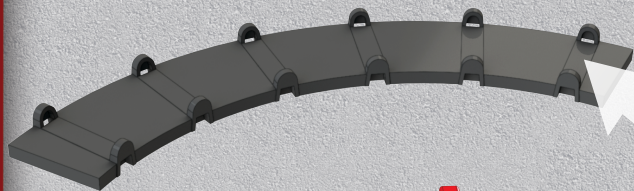

x50

x38

x1

x2

3.

EN Warning. Not suitable for children under 36 months. Small parts. Choking hazard. **FR** Attention. Ne convient pas aux enfants de moins de 36 mois. Petits éléments. Danger d'étouffement. **NL** Waarschuwing. Niet geschikt voor kinderen jonger dan 36 maanden. Kleine onderdelen. Verstikkingsgevaar. **DE** Achtung. Nicht für Kinder unter 36 Monaten geeignet. Kleinteile. Erstickungsgefahr. **IT** Avvertenza. Non adatto a bambini di età inferiore a 36 mesi. Piccole parti. Rischio di soffocamento. **ES** Advertencia. No conviene para niños menores de 36 meses. Partes pequeñas. Peligro de atragantamiento. **PT** Atenção. Contra-indicado para crianças com menos de 36 meses. Pequenas partes. Risco de asfixia. **PL** Ostrzeżenie. Nieodpowiednie dla dzieci w wieku poniżej 36 miesięcy. Małe części. Niebezpieczeństwo udławienia się. **DK** Advarsel. Ikke egnet for børn under 36 måneder. Små dele. Kvælningsfare. **NO** Advarsel. Ikke egnet for barn under 36 måneder. Små deler. Kvelningsfare. **SE** Varning. Inte lämplig för barn under 36 månader. Smådelar. Kvävningrisk. **FI** Varoitus. Ei soveltu alle 36 kuukauden ikäisille lapsille. Pieniä osia. Tukehtumisvaara.