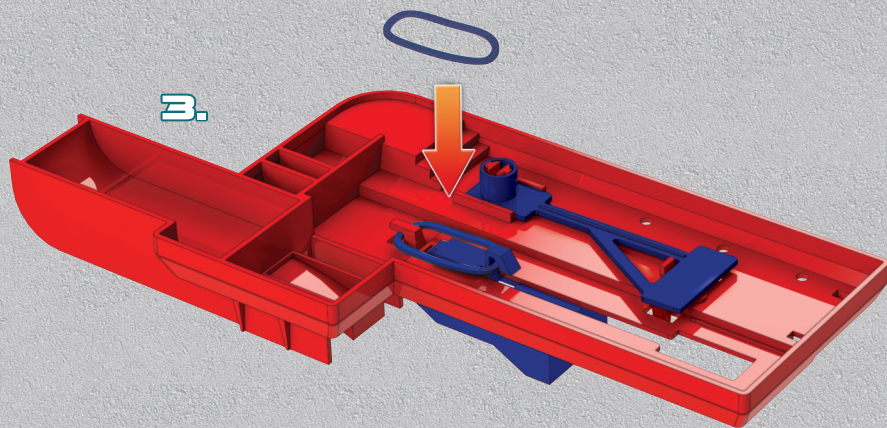

x50

x38

x1

x2

3.

EN Warning. Not suitable for children under 36 months. Small parts. Choking hazard. **FR** Attention. Ne convient pas aux enfants de moins de 36 mois. Petits éléments. Danger d'étouffement. **NL** Waarschuwing. Niet geschikt voor kinderen jonger dan 36 maanden. Kleine onderdelen. Verstikkingsgevaar. **DE** Achtung. Nicht für Kinder unter 36 Monaten geeignet. Kleinteile. Erstickungsgefahr. **IT** Avvertenza. Non adatto a bambini di età inferiore a 36 mesi. Piccole parti. Rischio di soffocamento. **ES** Advertencia. No conviene para niños menores de 36 meses. Partes pequeñas. Peligro de atragantamiento. **PT** Atenção. Contra-indicado para crianças com menos de 36 meses. Pequenas partes. Risco de asfixia. **PL** Ostrzeżenie. Nieodpowiednie dla dzieci w wieku poniżej 36 miesięcy. Małe części. Niebezpieczeństwo udławienia się. **DK** Advarsel. Ikke egnet for børn under 36 måneder. Små dele. Kvælningsfare. **NO** Advarsel. Ikke egnet for barn under 36 måneder. Små deler. Kvelningsfare. **SE** Varning. Inte lämplig för barn under 36 månader. Smådelar. Kvävningrisk. **FI** Varoitus. Ei soveltu alle 36 kuukauden ikäisille lapsille. Pieniä osia. Tukehtumisvaara.