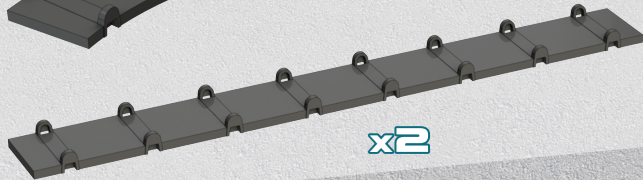

x50

x38

x1

x2

3.

EN Warning. Not suitable for children under 36 months. Small parts. Choking hazard. **FR** Attention. Ne convient pas aux enfants de moins de 36 mois. Petits éléments. Danger d'étouffement. **NL** Waarschuwing. Niet geschikt voor kinderen jonger dan 36 maanden. Kleine onderdelen. Verstikkingsgevaar. **DE** Achtung. Nicht für Kinder unter 36 Monaten geeignet. Kleinteile. Erstickungsgefahr. **IT** Avvertenza. Non adatto a bambini di età inferiore a 36 mesi. Piccole parti. Rischio di soffocamento. **ES** Advertencia. No conviene para niños menores de 36 meses. Partes pequeñas. Peligro de atragantamiento. **PT** Atenção. Contra-indicado para crianças com menos de 36 meses. Pequenas partes. Risco de asfixia. **PL** Ostrzeżenie. Nieodpowiednie dla dzieci w wieku poniżej 36 miesięcy. Małe części. Niebezpieczeństwo udławienia się. **DK** Advarsel. Ikke egnet for børn under 36 måneder. Små dele. Kvælningsfare. **NO** Advarsel. Ikke egnet for barn under 36 måneder. Små deler. Kvelningsfare. **SE** Varning. Inte lämplig för barn under 36 månader. Smådelar. Kvävningrisk. **FI** Varoitus. Ei soveltu alle 36 kuukauden ikäisille lapsille. Pieniä osia. Tukehtumisvaara.