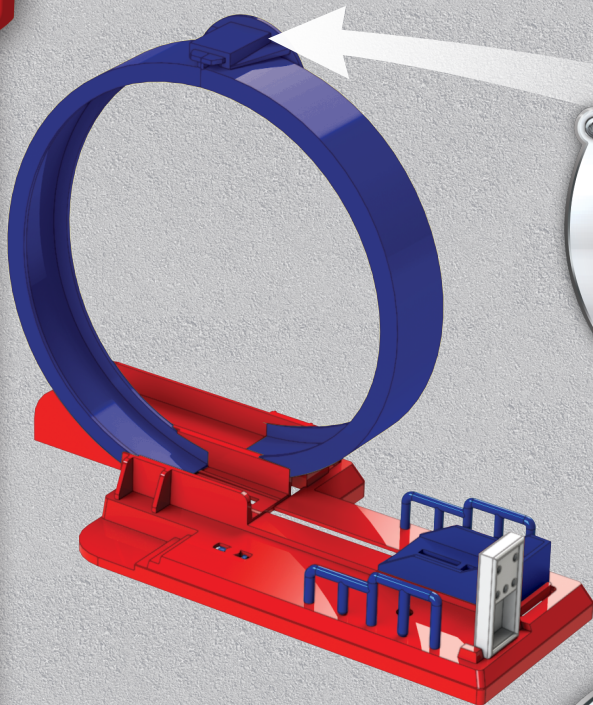

x50

x38

x1

x2

3.

EN Warning. Not suitable for children under 36 months. Small parts. Choking hazard. **FR** Attention. Ne convient pas aux enfants de moins de 36 mois. Petits éléments. Danger d'étouffement. **NL** Waarschuwing. Niet geschikt voor kinderen jonger dan 36 maanden. Kleine onderdelen. Verstikkingsgevaar. **DE** Achtung. Nicht für Kinder unter 36 Monaten geeignet. Kleinteile. Erstickungsgefahr. **IT** Avvertenza. Non adatto a bambini di età inferiore a 36 mesi. Piccole parti. Rischio di soffocamento. **ES** Advertencia. No conviene para niños menores de 36 meses. Partes pequeñas. Peligro de atragantamiento. **PT** Atenção. Contra-indicado para crianças com menos de 36 meses. Pequenas partes. Risco de asfixia. **PL** Ostrzeżenie. Nieodpowiednie dla dzieci w wieku poniżej 36 miesięcy. Małe części. Niebezpieczeństwo udławienia się. **DK** Advarsel. Ikke egnet for børn under 36 måneder. Små dele. Kvælningsfare. **NO** Advarsel. Ikke egnet for barn under 36 måneder. Små deler. Kvelningsfare. **SE** Varning. Inte lämplig för barn under 36 månader. Smådelar. Kvävningrisk. **FI** Varoitus. Ei soveltu alle 36 kuukauden ikäisille lapsille. Pieniä osia. Tukehtumisvaara.