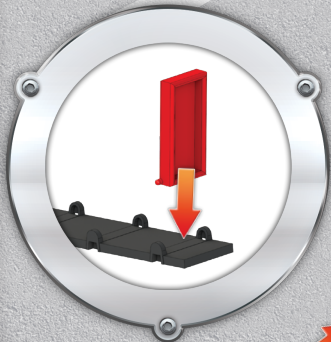

x50

x38

x1

x2

3.

EN Warning. Not suitable for children under 36 months. Small parts. Choking hazard. **FR** Attention. Ne convient pas aux enfants de moins de 36 mois. Petits éléments. Danger d'étouffement. **NL** Waarschuwing. Niet geschikt voor kinderen jonger dan 36 maanden. Kleine onderdelen. Verstikkingsgevaar. **DE** Achtung. Nicht für Kinder unter 36 Monaten geeignet. Kleinteile. Erstickungsgefahr. **IT** Avvertenza. Non adatto a bambini di età inferiore a 36 mesi. Piccole parti. Rischio di soffocamento. **ES** Advertencia. No conviene para niños menores de 36 meses. Partes pequeñas. Peligro de atragantamiento. **PT** Atenção. Contra-indicado para crianças com menos de 36 meses. Pequenas partes. Risco de asfixia. **PL** Ostrzeżenie. Nieodpowiednie dla dzieci w wieku poniżej 36 miesięcy. Małe części. Niebezpieczeństwo udławienia się. **DK** Advarsel. Ikke egnet for børn under 36 måneder. Små dele. Kvælningsfare. **NO** Advarsel. Ikke egnet for barn under 36 måneder. Små deler. Kvelningsfare. **SE** Varning. Inte lämplig för barn under 36 månader. Smådelar. Kvävningrisk. **FI** Varoitus. Ei soveltu alle 36 kuukauden ikäisille lapsille. Pieniä osia. Tukehtumisvaara.