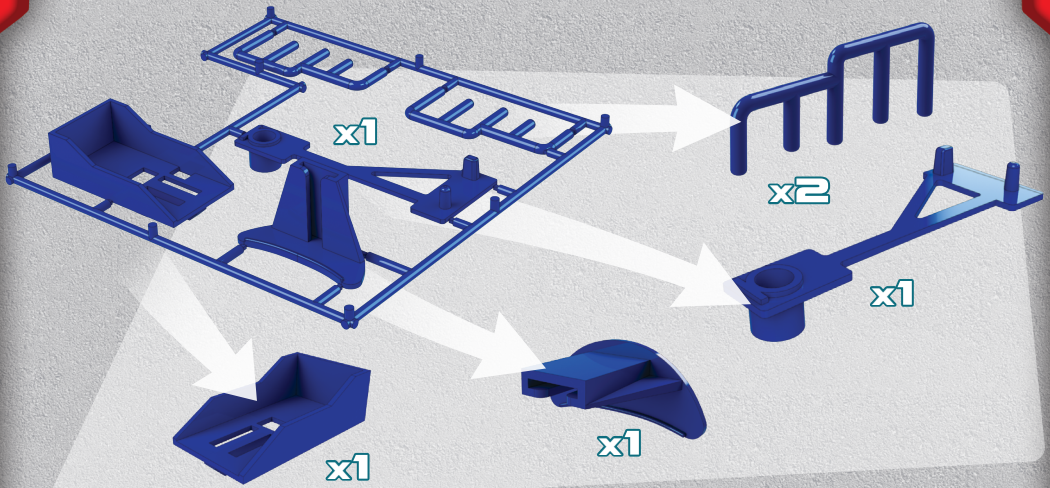

 Anleitungen

 Instrucciones

 Instrukcja

 Instruksjonsark

 Ohjeet

**AMAZING
LOOPING**

x1

x1

x50

x38

x1

x2

3.

EN Warning. Not suitable for children under 36 months. Small parts. Choking hazard. **FR** Attention. Ne convient pas aux enfants de moins de 36 mois. Petits éléments. Danger d'étouffement. **NL** Waarschuwing. Niet geschikt voor kinderen jonger dan 36 maanden. Kleine onderdelen. Verstikkingsgevaar. **DE** Achtung. Nicht für Kinder unter 36 Monaten geeignet. Kleinteile. Erstickungsgefahr. **IT** Avvertenza. Non adatto a bambini di età inferiore a 36 mesi. Piccole parti. Rischio di soffocamento. **ES** Advertencia. No conviene para niños menores de 36 meses. Partes pequeñas. Peligro de atragantamiento. **PT** Atenção. Contra-indicado para crianças com menos de 36 meses. Pequenas partes. Risco de asfixia. **PL** Ostrzeżenie. Nieodpowiednie dla dzieci w wieku poniżej 36 miesięcy. Małe części. Niebezpieczeństwo udławienia się. **DK** Advarsel. Ikke egnet for børn under 36 måneder. Små dele. Kvælningsfare. **NO** Advarsel. Ikke egnet for barn under 36 måneder. Små deler. Kvelningsfare. **SE** Varning. Inte lämplig för barn under 36 månader. Smådelar. Kvävningrisk. **FI** Varoitus. Ei soveltu alle 36 kuukauden ikäisille lapsille. Pieniä osia. Tukehtumisvaara.