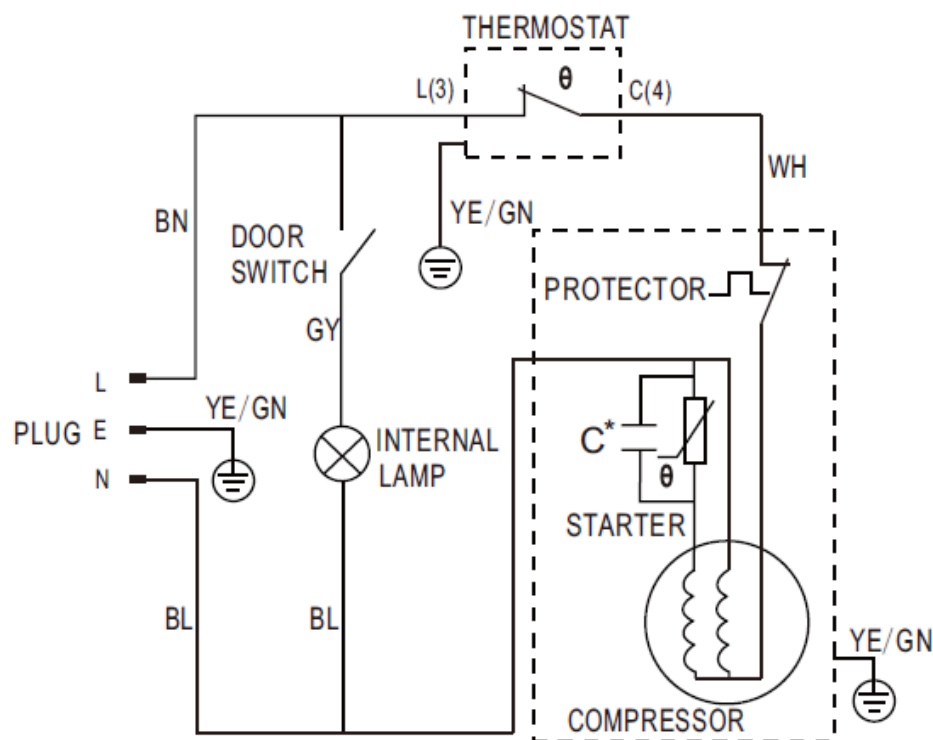

exquisit

Importer: Domest Multibrand Sales & Services Gildenstraat 6 3861 RG Nijkerk-NL

Model: KS116-0-041EW
Koelkast

Version: E1 Batch: Y MM

C*: The capacitor is optional according to different compressor models

Klimaatklasse	N,ST
Netto inhoud	90L
Beveiligingsklasse	I
Spanning	220-240V
Frequentie	50Hz
Opgenomen vermogen	0.55A
Stroomverbruik	90W
Koelmiddel	R600a(26g)
Isolatie middel	Cyclopentane
Standard:	EN 62552:2020

CE