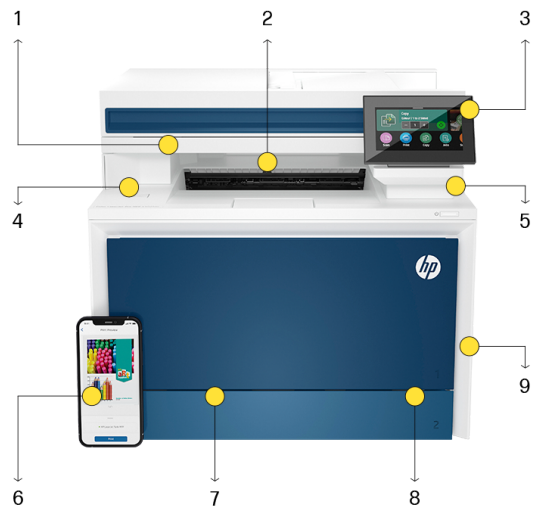

Voornaamste kenmerken

- Hoge printsnelheid (33 ppm A4)
- HP Wolf Pro Security
- Automatisch dubbelzijdig afdrukken standaard
- Hoog maandelijks printvolume (50.000 pagina's)
- Documentinvoer voor 50 vel met single-pass dubbelzijdig scannen

HP Wolf Pro Security

- De printerbeveiliging is standaard ingeschakeld. Door de vooraf geconfigureerde instellingen is hij meteen gebruiksklaar.
- Voeg een beveiligingslaag toe. Met de PIN/pull-optie worden je printtaken alleen geauthenticeerd als je bij de printer bent.
- Maak compliance eenvoudiger en sterker. Met deze upgrade wordt je zakelijke beleid op alle printers toegepast.⁷

Productronleiding

1. Automatisch dubbelzijdig printen en scannen
2. Printsnelheid tot 33 ppm A4, standaard papiercapaciteit voor 300 vel
3. 4,3-inch kleurentouchscreen
4. High-Speed USB-poorten, ingebouwd Fast Ethernet
5. Vooraf geconfigureerde beveiligingsinstellingen
6. HP Smart-app om de printer te bedienen
7. Ontworpen voor teams van maximaal 10 personen
8. Meer kleurechte kleuren met HP TerraJet toner
9. Direct printen en scannen via USB