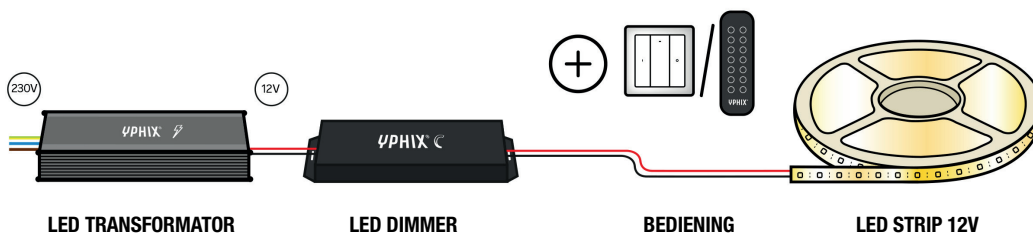

LED STRIP 5M 12V 150 SMD 3528 LEDS

Art. no. **50054902** | 50054903 | 50054904
IP20

Art. no. **50054702** | 50054703 | 50054704
IP68

DIMBAAR MET RF AFSTANDSBEDIENING 5 ZONES

Draadloos dimmen met radiografische afstandsbediening: Kies de CV 5 ZD i.c.m. een niet dimbare 12V DC LED trafo. De dimmer komt bij deze combinatie tussen de trafo en de strip. Dit is een perfecte combinatie wanneer u graag draadloos en tot 100% uw LED strips wilt dimmen en schakelen. Uniek aan deze dimmers zijn dat u meerdere LED strips draadloos kan aansturen met 1 afstandsbediening! Ook kunnen de lampen vanaf een vast punt in de muur worden gedimd, met behulp van een pulsschakelaar of de draadloze wandbediening.

COMBINATIE

- LED transformator 12V 1,5A Max. 18W* Art. no. 50089210
- LED dimmer CV 5ZD Art. no. 50208620
- Bediening (een of meerdere):
 - RF Afstandsbediening tbv LED Dimmers CV-5ZD CC-350-5ZD en CC-700-5ZD zwart* Art. no. 50208610
- LED strip 5m 12V 150 SMD 3528 LEDS Art. no. 50258303 | 50258310 | 50258311 | 50258323
- Connector:
 - LED strip connector 12V 3528 SMD IP20 Art. no. 50056501
 - LED strip connector strip naar strip 12V 3528 SMD IP20* Art. no. 50056502

*ANDERE OPTIE

LED TRANSFORMATOR		BEDIENING		CONNECTOR	
1	LED transformator 12V 2,5A Max. 30W Art. no. 50089215	1	Draadloze wandbediening RF dimmer 4 zones Art. no. 50208688	1	LED strip connector 12V 3528 SMD IP20 50cm Art. no. 50056504
		2	Pulsschakelaar inbouw compleet met afdekraam Art. no. 50178530	2	LED strip connector strip naar strip 12V 3528 SMD IP20 Art. no. 50056503
				3	LED strip connector 90 graden 3528 SMD Art. no. 50056505