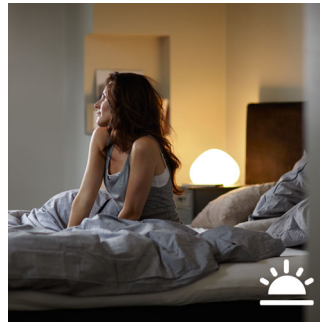

### Synchroniseer met muziek en films

Breid je beleving van TV kijken uit naar de hele kamer of synchroniseer licht met je favoriete muziek en zie hoe het licht reageert op het ritme. Download apps van derden en ontdek de verbazingwekkende dingen die je kunt doen met Philips Hue.

### Natuurlijk wakker worden en gaan slapen

Philips Hue helpt je uit bed te komen op de manier die jij wilt en helpt je zo je dag met een fris gevoel te beginnen. De helderheid van het licht neemt geleidelijk toe om het effect van een zonsopkomst na te bootsen. Daardoor word je op een natuurlijke manier wakker in plaats van gewekt te worden door het lawaai van een wekker. Begin je dag goed. 's Avonds helpt het ontspannende warmwitte licht je te ontspannen en je lichaam voor te bereiden op een goede nachtrust. Voor deze functie is verbinding met de Philips Hue Bridge vereist.