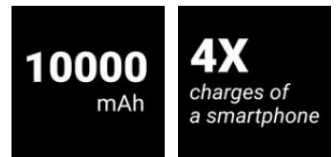

## 420-91

EAN:

Met de Sandberg Outdoor Power Bank 10000 PD20W in uw bagage zullen uw telefoon of andere draagbare apparaten nooit zonder stroom zitten wanneer u zich ver van een stopcontact bevindt. U beschikt over 4 laadcycli voor een typische smartphone en dankzij zijn degelijke en waterdichte behuizing blijft hij het zelfs onder barre omstandigheden doen. De laadstatus is eenvoudig af te lezen aan de led-lampjes bovenop. Qi-compatibele smartphones kunnen volledig draadloos worden opgeladen door de telefoon op de oplaadplaat op de powerbank te leggen.