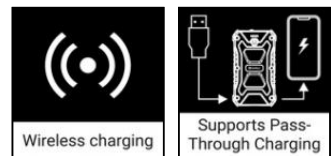

## 420-91

EAN:

Met de Sandberg Outdoor Power Bank 10000 PD20W in uw bagage zullen uw telefoon of andere draagbare apparaten nooit zonder stroom zitten wanneer u zich ver van een stopcontact bevindt. U beschikt over 4 laadcycli voor een typische smartphone en dankzij zijn degelijke en waterdichte behuizing blijft hij het zelfs onder barre omstandigheden doen. De laadstatus is eenvoudig af te lezen aan de led-lampjes bovenop. Qi-compatibele smartphones kunnen volledig draadloos worden opgeladen door de telefoon op de oplaadplaat op de powerbank te leggen.

## Specificaties

Capacity: 10000 mAh / 37 Wh  
IP66 Waterproof, Dustproof, Shockproof  
LED Flashlight: 1 Watt / 110-120 Lumen  
Flashlight distance 12-15 meters  
USB-C Input: 5V/3A, 9V/2A, 12V/1.5A PD (18W max)  
USB-C Output: 5V/3A, 9V/2A, 12V/1.67A PD (20W max)  
USB-A Output: 4.5V/5A, 5V/4.5A, 9V/2A, 12V/1.5A PD (22,5W max)  
Wireless charging: 15W max  
Max output all ports and wireless simultaneously: 5V/3A (15W max) per port  
Supports Pass-Through Charging