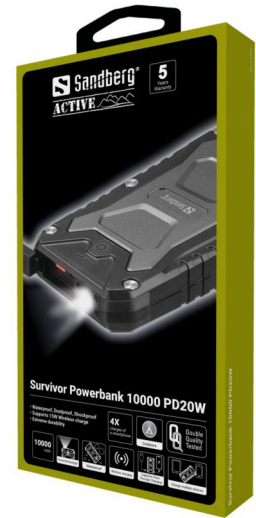

# Survivor Powerbank 10000 PD20W

Artikelnr.:

## 420-91

EAN:

Met de Sandberg Outdoor Power Bank 10000 PD20W in uw bagage zullen uw telefoon of andere draagbare apparaten nooit zonder stroom zitten wanneer u zich ver van een stopcontact bevindt. U beschikt over 4 laadcycli voor een typische smartphone en dankzij zijn degelijke en waterdichte behuizing blijft hij het zelfs onder barre omstandigheden doen. De laadstatus is eenvoudig af te lezen aan de led-lampjes bovenop. Qi-compatibele smartphones kunnen volledig draadloos worden opgeladen door de telefoon op de oplaadplaat op de powerbank te leggen.

# Sandberg Survivor Powerbank 10000 PD20W

## Specificaties

Capacity: 10000 mAh / 37 Wh  
IP66 Waterproof, Dustproof, Shockproof  
LED Flashlight: 1 Watt / 110-120 Lumen  
Flashlight distance 12-15 meters  
USB-C Input: 5V/3A, 9V/2A, 12V/1.5A PD (18W max)  
USB-C Output: 5V/3A, 9V/2A, 12V/1.67A PD (20W max)  
USB-A Output: 4.5V/5A, 5V/4.5A, 9V/2A, 12V/1.5A PD (22,5W max)  
Wireless charging: 15W max  
Max output all ports and wireless simultaneously: 5V/3A (15W max) per port  
Supports Pass-Through Charging