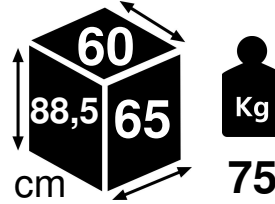

MACHINE A LAVER
WASAUTOMAAT

B3WT5941M

beko

230 V ~ 50Hz