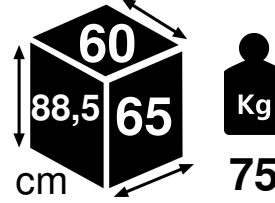

7175782300231000010301

beko

EN 60335-2-7

BEN

MACHINE A LAVER
WASAUTOMAAT

B3WT5941M

beko

230 V ~ 50Hz