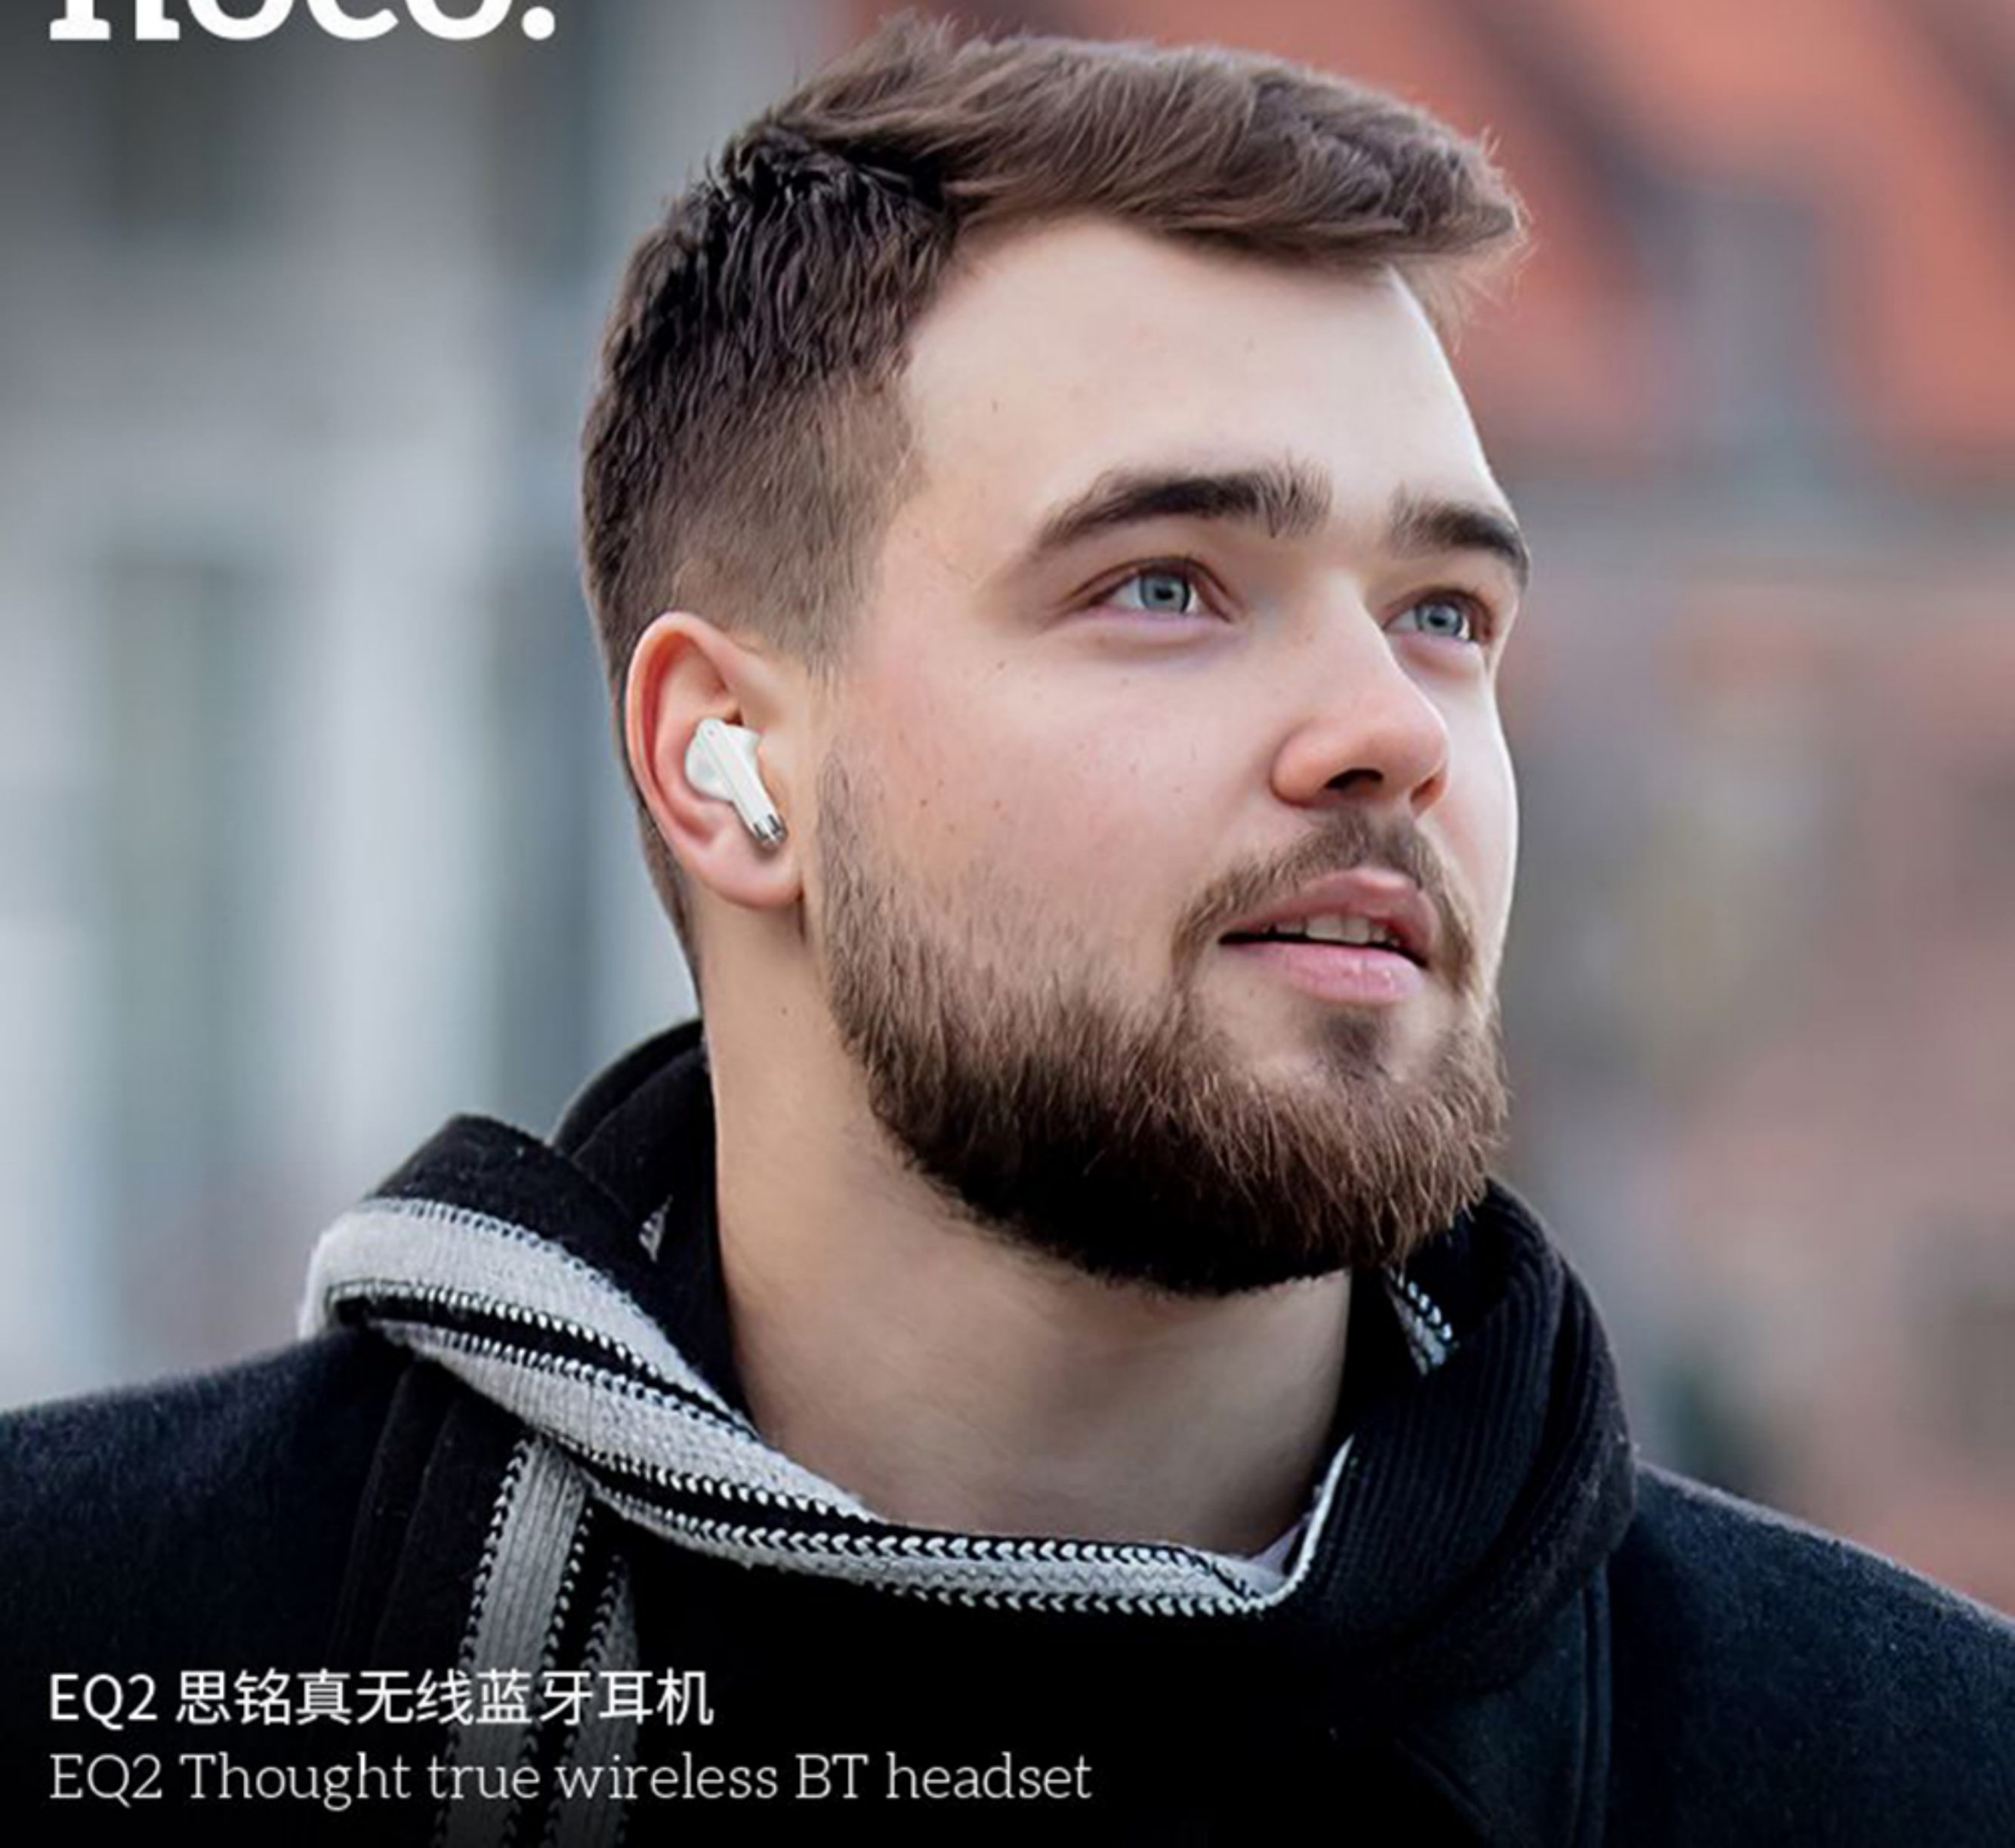

# hoco.

EQ2 思铭真无线蓝牙耳机

EQ2 Thought true wireless BT headset