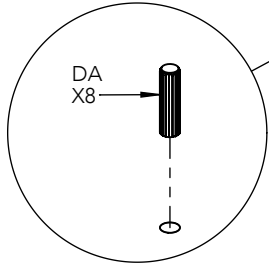

Notice de montage
Assembling instructions
Montageanleitung

1h

Symbiosis
easy living interiors

3153 IA (Prod Ref.) PODIUM Meuble TV

N° Pièce / Part / Teile

N° Pièce	Qté	Dimensions
1	1	400 x 254 x 16
2	1	400 x 254 x 16
3	1	1394 x 401 x 16
4	1	1394 x 401 x 16
5	2	400 x 254 x 16
6	2	480 x 283 x 16
7	1	440 x 398 x 16
8	2	452 x 262 x 3

Code	Qté	Image
AA	4	
BA	4	
CA	4	6 x 50 mm
KA	4	
KL	4	
ID	32	4 x 40 mm
GB	8	3 x 20 mm
DD	4	
DA	8	
OB	8	
RP	8	
Clef	1	

1

Code	Qté	Image
AA	4	
BA	4	
KL	4	
DD	4	
DA	8	

2

Code	Qté	Image
KA	4	

Code	Qté	Image
RP	8	
CA	4	6 x 50 mm
ID	32	4 x 40 mm