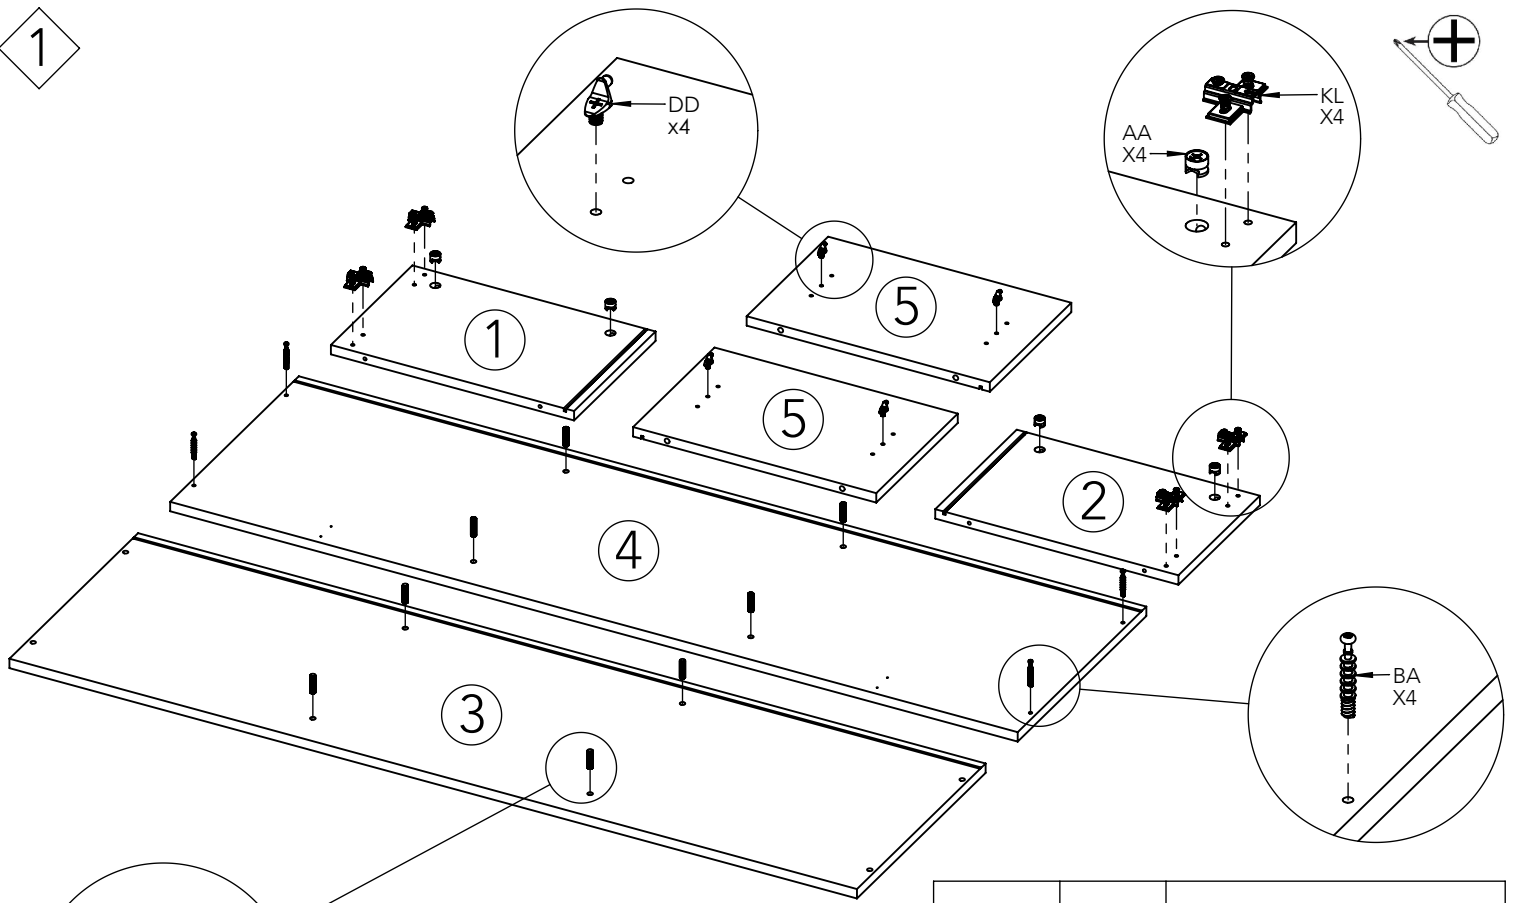

Notice de montage
Assembling instructions
Montageanleitung

1h

Symbiosis
easy living interiors

3153 IA (Prod Ref.) PODIUM Meuble TV

N° Pièce / Part / Teile

N° Pièce	Qté	Dimensions
1	1	400 x 254 x 16
2	1	400 x 254 x 16
3	1	1394 x 401 x 16
4	1	1394 x 401 x 16
5	2	400 x 254 x 16
6	2	480 x 283 x 16
7	1	440 x 398 x 16
8	2	452 x 262 x 3

Code	Qté	Image
AA	4	
BA	4	
CA	4	6 x 50 mm
KA	4	
KL	4	
ID	32	4 x 40 mm
GB	8	3 x 20 mm
DD	4	
DA	8	
OB	8	
RP	8	
Clef	1	

1

Code	Qté	Image
AA	4	
BA	4	
KL	4	
DD	4	
DA	8	

2

Code	Qté	Image
KA	4	

Code	Qté	Image
RP	8	
CA	4	6 x 50 mm
ID	32	4 x 40 mm

5

Code	Qté	Image
OB	8	
GB	8	3 x 20 mm

6

INSTRUCTIONS D'ENTRETIEN

Laver les surfaces à l'aide d'un chiffon doux, préalablement trempé dans une solution savonneuse (max. 1%).
ATTENTION! Ne pas utiliser de produit contenant de l'alcool ou de l'abrasif.
 Essuyer à l'aide d'un chiffon doux.