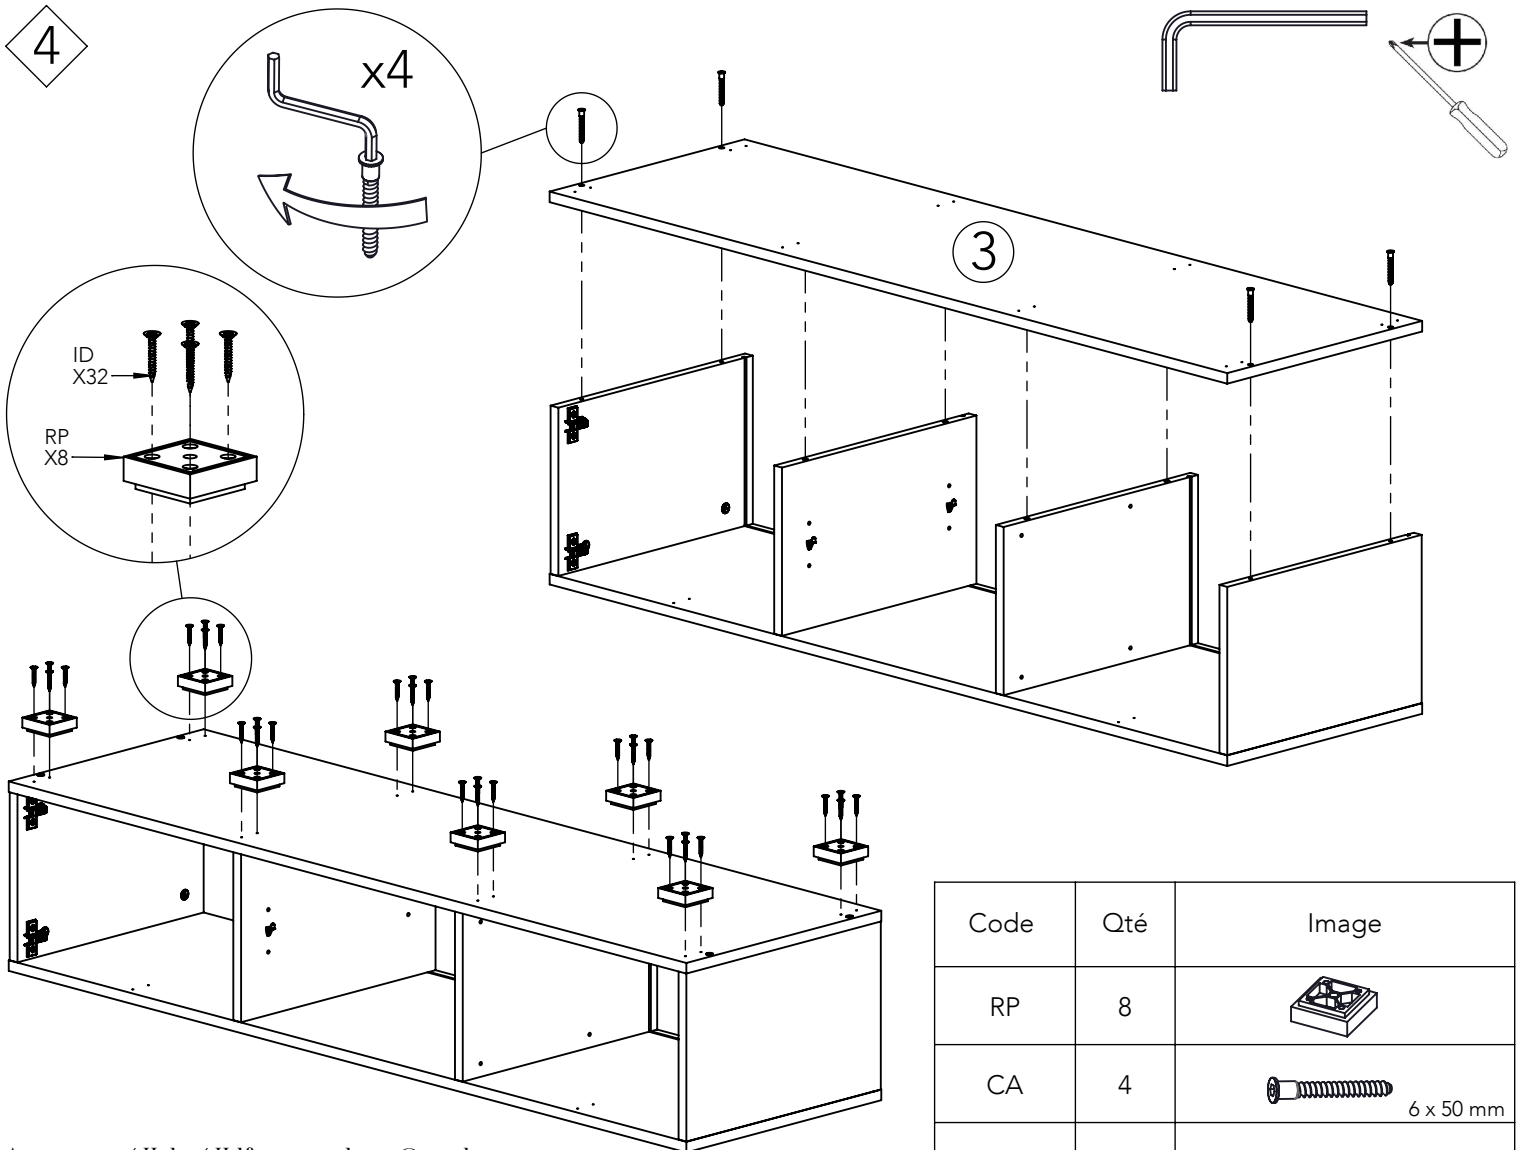

Notice de montage
Assembling instructions
Montageanleitung

1h

Symbiosis
easy living interiors

3153 IA (Prod Ref.) PODIUM Meuble TV

N° Pièce / Part / Teile

N° Pièce	Qté	Dimensions
1	1	400 x 254 x 16
2	1	400 x 254 x 16
3	1	1394 x 401 x 16
4	1	1394 x 401 x 16
5	2	400 x 254 x 16
6	2	480 x 283 x 16
7	1	440 x 398 x 16
8	2	452 x 262 x 3

Code	Qté	Image
AA	4	
BA	4	
CA	4	6 x 50 mm
KA	4	
KL	4	
ID	32	4 x 40 mm
GB	8	3 x 20 mm
DD	4	
DA	8	
OB	8	
RP	8	
Clef	1	

1

Code	Qté	Image
AA	4	
BA	4	
KL	4	
DD	4	
DA	8	

2

Code	Qté	Image
KA	4	

Code	Qté	Image
RP	8	
CA	4	6 x 50 mm
ID	32	4 x 40 mm