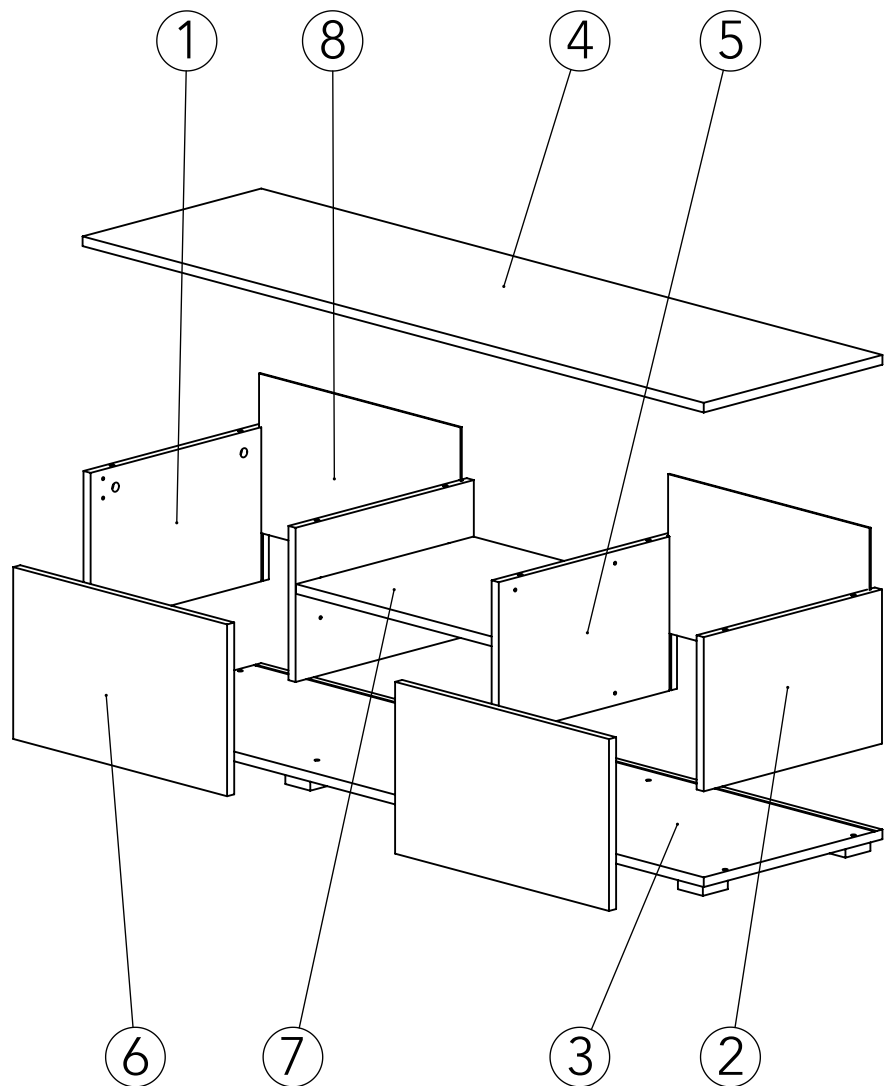

Notice de montage
Assembling instructions
Montageanleitung

1h

Symbiosis
easy living interiors

3153 IA (Prod Ref.) PODIUM Meuble TV

N° Pièce / Part / Teile

N° Pièce	Qté	Dimensions
1	1	400 x 254 x 16
2	1	400 x 254 x 16
3	1	1394 x 401 x 16
4	1	1394 x 401 x 16
5	2	400 x 254 x 16
6	2	480 x 283 x 16
7	1	440 x 398 x 16
8	2	452 x 262 x 3

Code	Qté	Image
AA	4	
BA	4	
CA	4	6 x 50 mm
KA	4	
KL	4	
ID	32	4 x 40 mm
GB	8	3 x 20 mm
DD	4	
DA	8	
OB	8	
RP	8	
Clef	1	

1

Code	Qté	Image
AA	4	
BA	4	
KL	4	
DD	4	
DA	8	

2

Code	Qté	Image
KA	4	

Code	Qté	Image
RP	8	
CA	4	6 x 50 mm
ID	32	4 x 40 mm