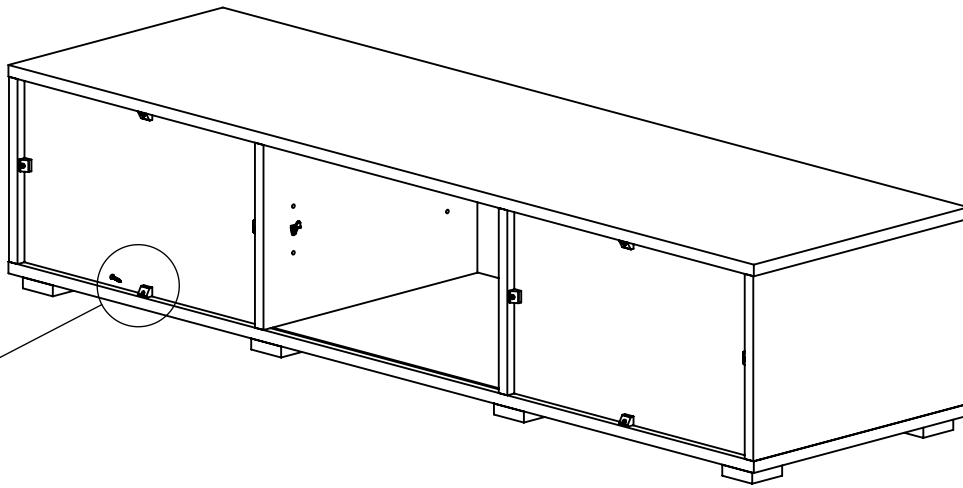

5

Code	Qté	Image
OB	8	
GB	8	3 x 20 mm

6

INSTRUCTIONS D'ENTRETIEN

Laver les surfaces à l'aide d'un chiffon doux, préalablement trempé dans une solution savonneuse (max. 1%).
ATTENTION! Ne pas utiliser de produit contenant de l'alcool ou de l'abrasif.
Essuyer à l'aide d'un chiffon doux.

CARE AND CLEANING INSTRUCTIONS

Wash the surfaces with a soft cloth dampened in a mild soap solution (max 1%).
NOTE! Do not use cleaners containing alcohol or abrasives.
Wipe the surface dry with a soft cloth.

PFLEGEHINWEIS

Zur Reinigung und Pflege verwenden sie, ein feuchter Lappen mit Seifenlauge (max 1%) zum Abwischen
WICHTIG! Keine alkoholhaltigen Mittel oder Schleifmittel verwenden.
Die Oberfläche mit einem weichen Tuch abtrocknen.