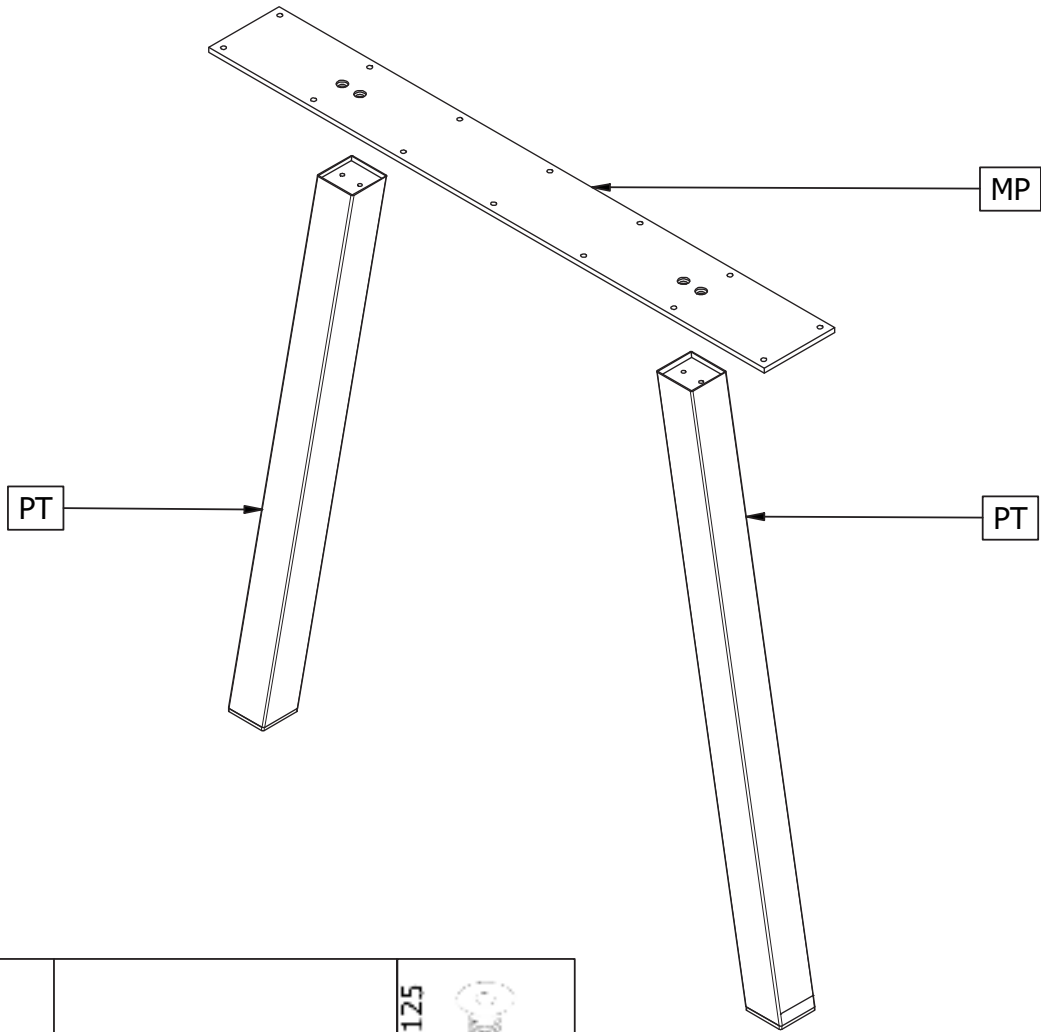

TABLO

A-leg

Bewaar deze handleiding • Please save this manual
Bitte bewahren Sie diese Montageanleitung • Merci de garder la notice de montage

| | | | |
|----|----------|----------|--|
| 4 | M6x25mm | TL000125 | |
| 14 | S 5x25mm | TL000121 | |
| 1 | SW 4 | TL000203 | |

| | | | |
|---|---|----------|--|
|  <p>2 PERS.</p> |  | TL000121 |  <p>14x</p> |
|---|---|----------|--|