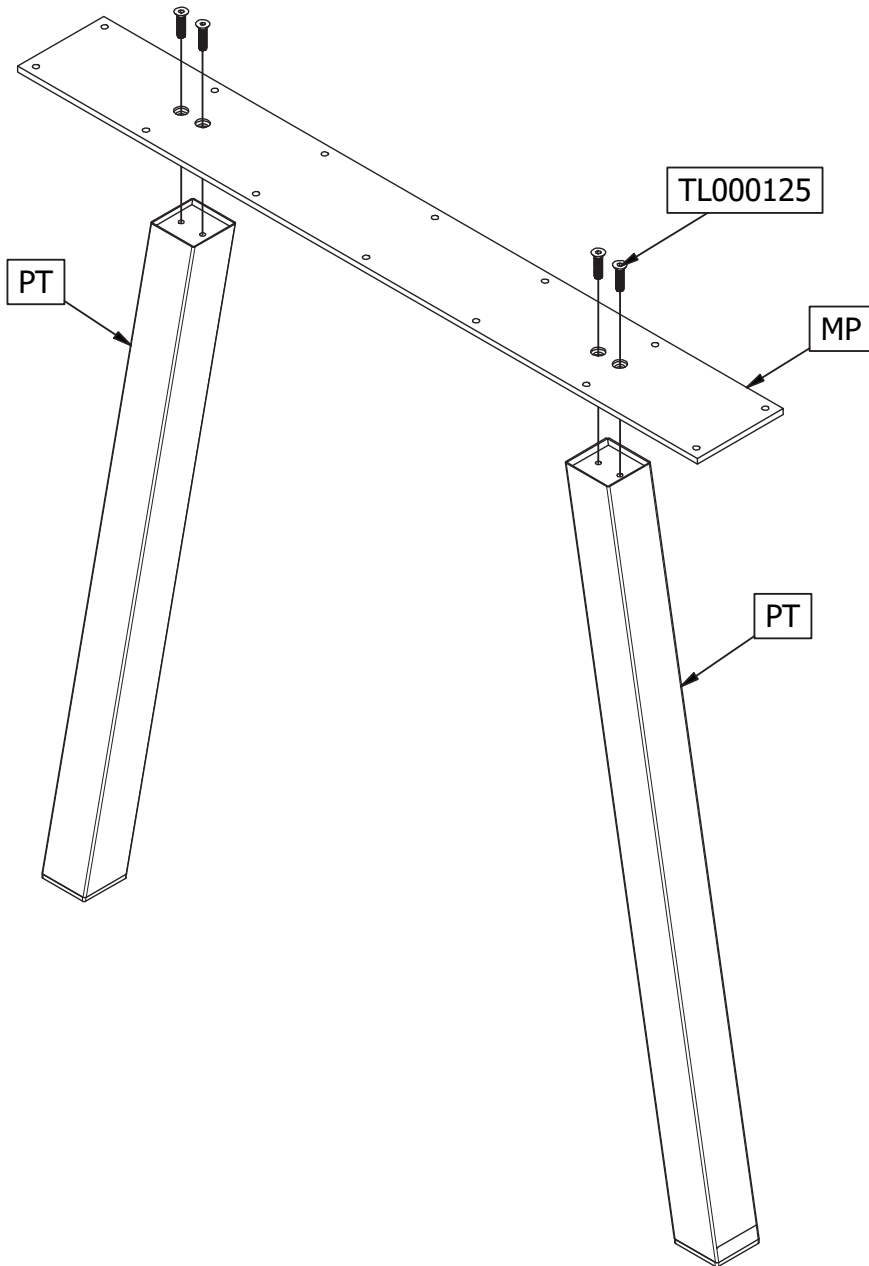

TABLO

A-leg

Bewaar deze handleiding • Please save this manual
Bitte bewahren Sie diese Montageanleitung • Merci de garder la notice de montage

| | | | |
|----|----------|----------|--|
| 4 | M6x25mm | TL000125 | |
| 14 | S 5x25mm | TL000121 | |
| 1 | SW 4 | TL000203 | |

| | | | |
|---|---|----------|--|
|  <p>2 PERS.</p> |  | TL000121 |  <p>14x</p> |
|---|---|----------|--|