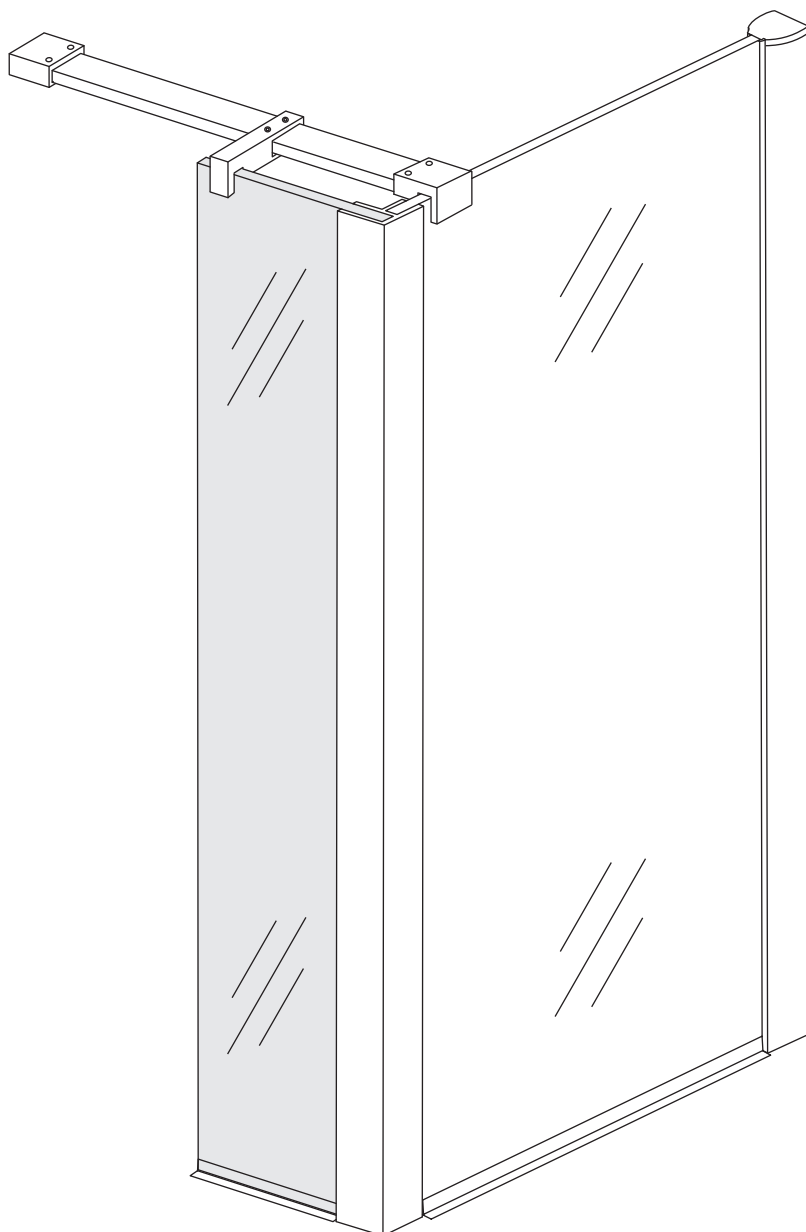

INSTALLATIE VOORSCHRIFT

ZIJWAND+HOEKPROFIEL volledig matglas

Zonder NANO

NANO

NANO kant aan de binnenzijde
Te herkennen aan de sticker

NANO kant aan de binnenzijde
Te herkennen aan de sticker

NANO garantie: 2 jaar bij normaal gebruik
LET OP: gebruik geen grove scherpe voorwerpen, zoals schuursponsjes of staalwol om het glas schoon te maken.

1

8mm glas: 1a 1b 1c 1d

10mm glas: 1a 1b 1c

 Verwijder de zwarte hoekbeschermers pas als de cabine helemaal is geïnstalleerd!