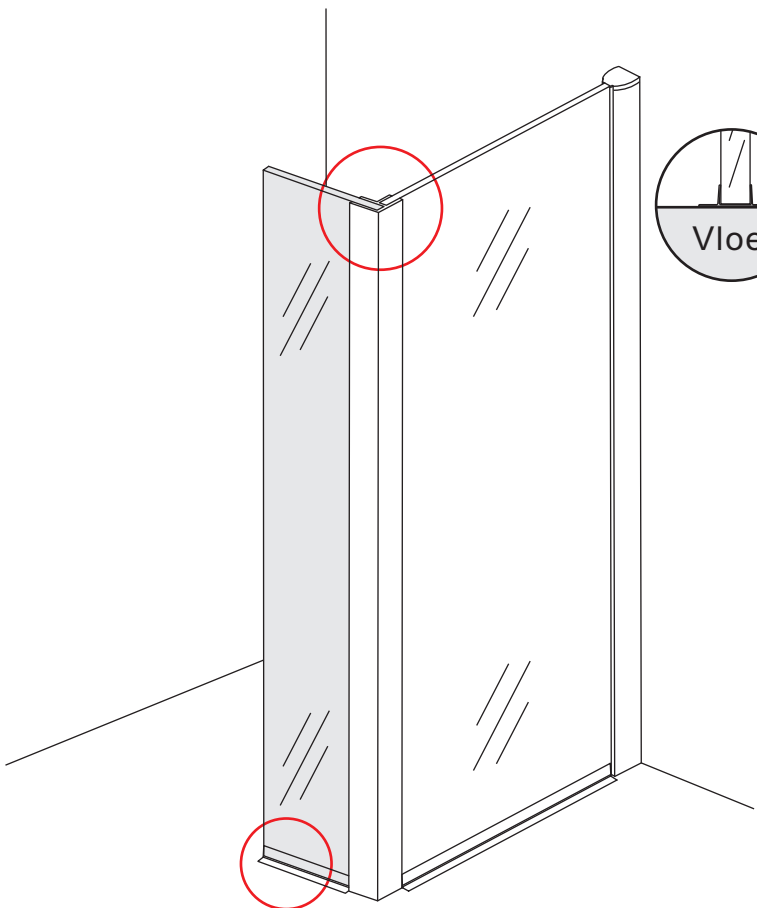

INSTALLATIE VOORSCHRIFT

ZIJWAND+HOEKPROFIEL volledig matglas

Zonder NANO

NANO

NANO kant aan de binnenzijde
Te herkennen aan de sticker

NANO kant aan de binnenzijde
Te herkennen aan de sticker

NANO garantie: 2 jaar bij normaal gebruik
LET OP: gebruik geen grove scherpe voorwerpen, zoals schuursponsjes of staalwol om het glas schoon te maken.

1

8mm glas: 1a 1b 1c 1d

10mm glas: 1a 1b 1c

 Verwijder de zwarte hoekbeschermers pas als de cabine helemaal is geïnstalleerd!