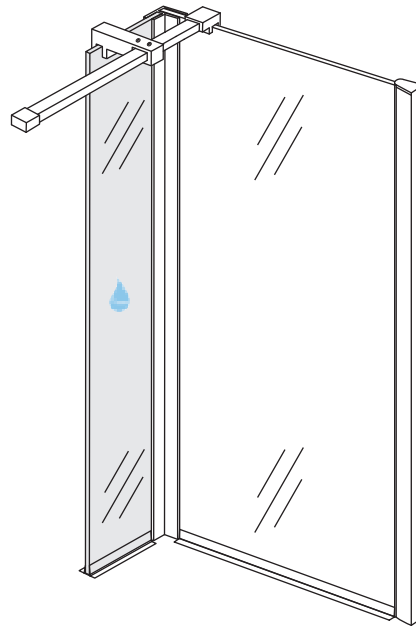

INSTALLATIE VOORSCHRIFT

ZIJWAND+HOEKPROFIEL volledig matglas

Zonder NANO

NANO

NANO kant aan de binnenzijde
Te herkennen aan de sticker

NANO kant aan de binnenzijde
Te herkennen aan de sticker

NANO garantie: 2 jaar bij normaal gebruik
LET OP: gebruik geen grove scherpe voorwerpen, zoals schuursponsjes of staalwol om het glas schoon te maken.

1

8mm glas: 1a 1b 1c 1d

10mm glas: 1a 1b 1c

 Verwijder de zwarte hoekbeschermers pas als de cabine helemaal is geïnstalleerd!