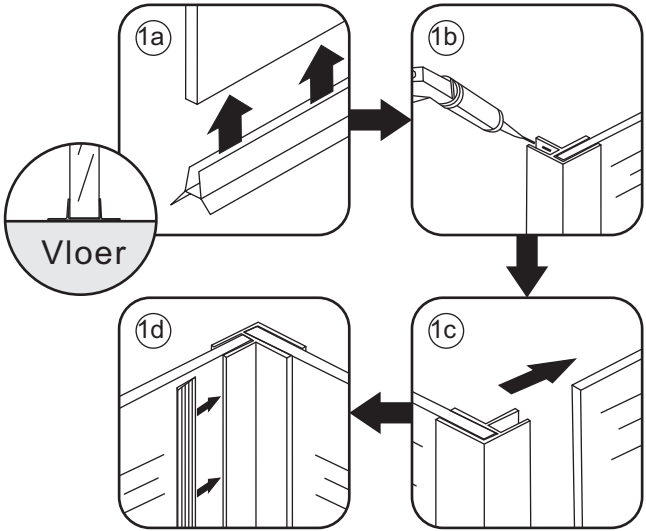

INSTALLATIE VOORSCHRIFT

ZIJWAND+HOEKPROFIEL volledig matglas

Zonder NANO

NANO

NANO kant aan de binnenzijde
Te herkennen aan de sticker

NANO kant aan de binnenzijde
Te herkennen aan de sticker

NANO garantie: 2 jaar bij normaal gebruik
LET OP: gebruik geen grove scherpe voorwerpen, zoals schuursponsjes of staalwol om het glas schoon te maken.

1

8mm glas: 1a 1b 1c 1d

10mm glas: 1a 1b 1c

 Verwijder de zwarte hoekbeschermers pas als de cabine helemaal is geïnstalleerd!