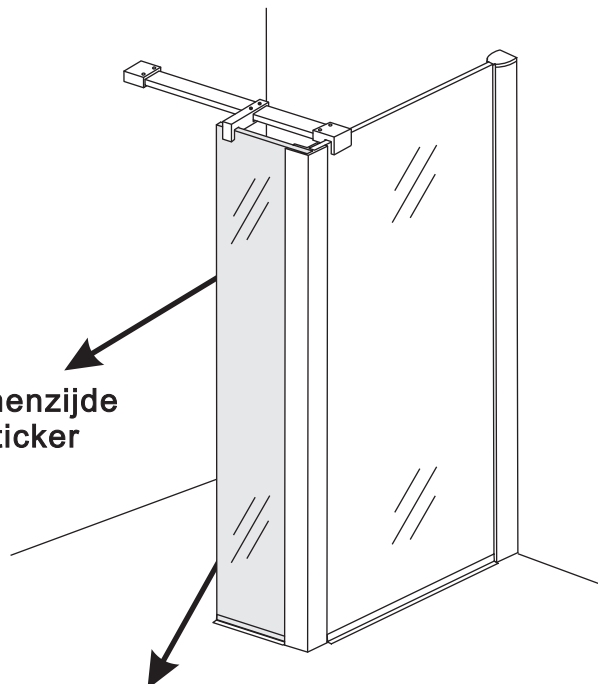

INSTALLATIE VOORSCHRIFT

ZIJWAND+HOEKPROFIEL volledig matglas

Zonder NANO

NANO

NANO kant aan de binnenzijde
Te herkennen aan de sticker

NANO kant aan de binnenzijde
Te herkennen aan de sticker

NANO garantie: 2 jaar bij normaal gebruik
LET OP: gebruik geen grove scherpe voorwerpen, zoals schuursponsjes of staalwol om het glas schoon te maken.

1

8mm glas: 1a 1b 1c 1d

10mm glas: 1a 1b 1c

 Verwijder de zwarte hoekbeschermers pas als de cabine helemaal is geïnstalleerd!