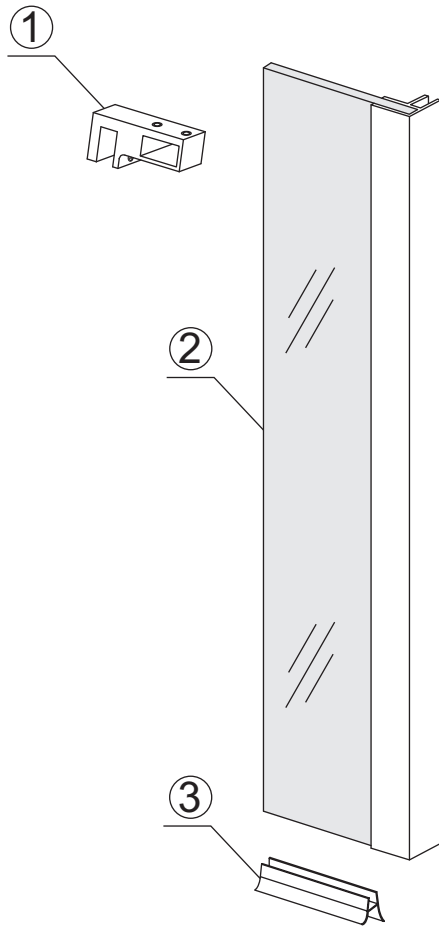

INSTALLATIE VOORSCHRIFT

ZIJWAND+HOEKPROFIEL volledig matglas

Zonder NANO

NANO

NANO kant aan de binnenzijde
Te herkennen aan de sticker

NANO kant aan de binnenzijde
Te herkennen aan de sticker

NANO garantie: 2 jaar bij normaal gebruik
LET OP: gebruik geen grove scherpe voorwerpen, zoals schuursponsjes of staalwol om het glas schoon te maken.

1

8mm glas: 1a 1b 1c 1d

10mm glas: 1a 1b 1c

 Verwijder de zwarte hoekbeschermers pas als de cabine helemaal is geïnstalleerd!