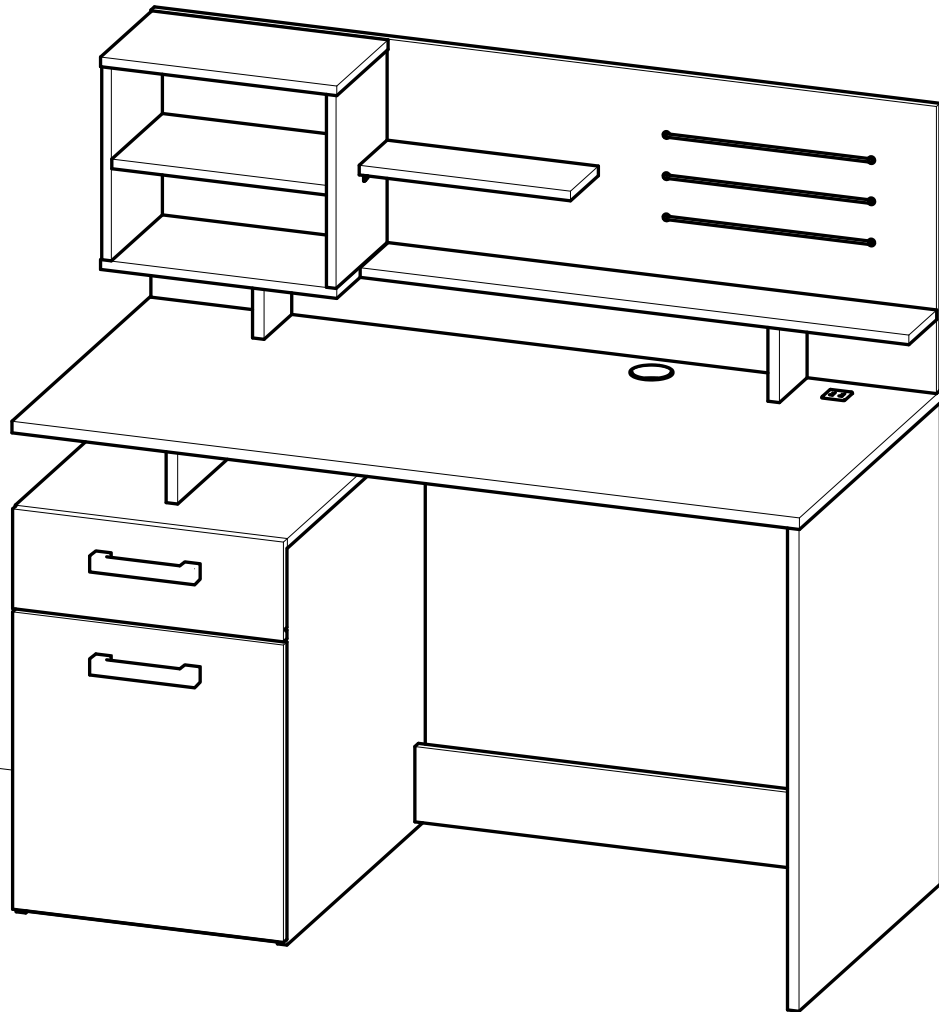

PL

INSTRUKCJA
MONTAŻU

CR

NAPUTCI ZA
MONTAŽU

2h30.

x2

Fabriqué en France
Made in France

S.A. Meubles DEMEYERE - 178-184 rue de la Prévôté
59840 Pérenchies - FRANCE