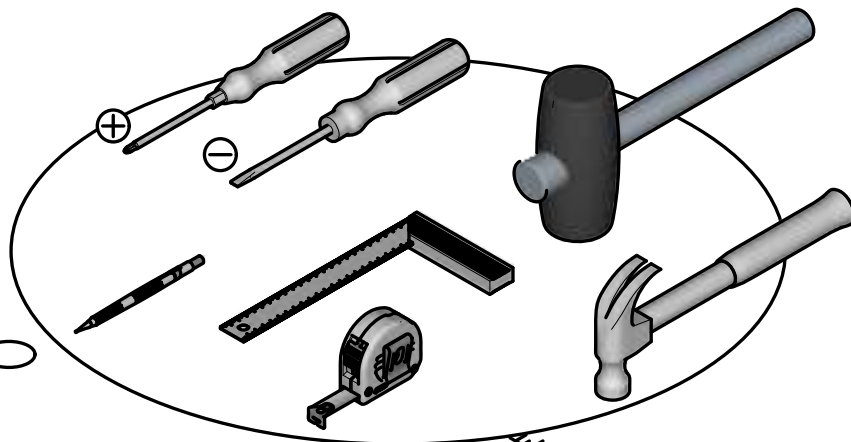

PL

INSTRUKCJA
MONTAŻU

CR

NAPUTCI ZA
MONTAŽU

2h30.

x2

Fabriqué en France
Made in France

S.A. Meubles DEMEYERE - 178-184 rue de la Prévôté
59840 Pérenchies - FRANCE