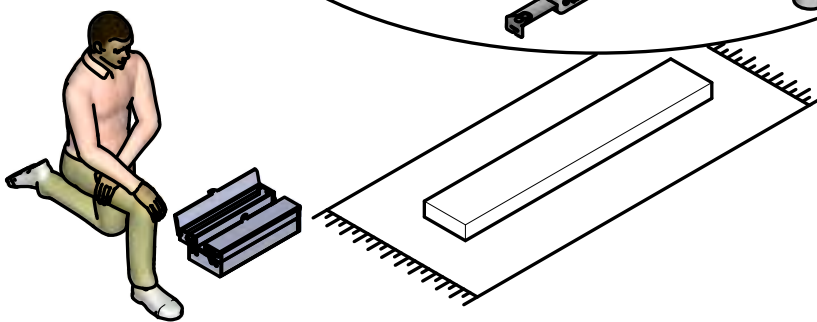

PL

INSTRUKCJA
MONTAŻU

CR

NAPUTCI ZA
MONTAŽU

2h30.

x2

Fabriqué en France
Made in France

S.A. Meubles DEMEYERE - 178-184 rue de la Prévôté
59840 Pérenchies - FRANCE