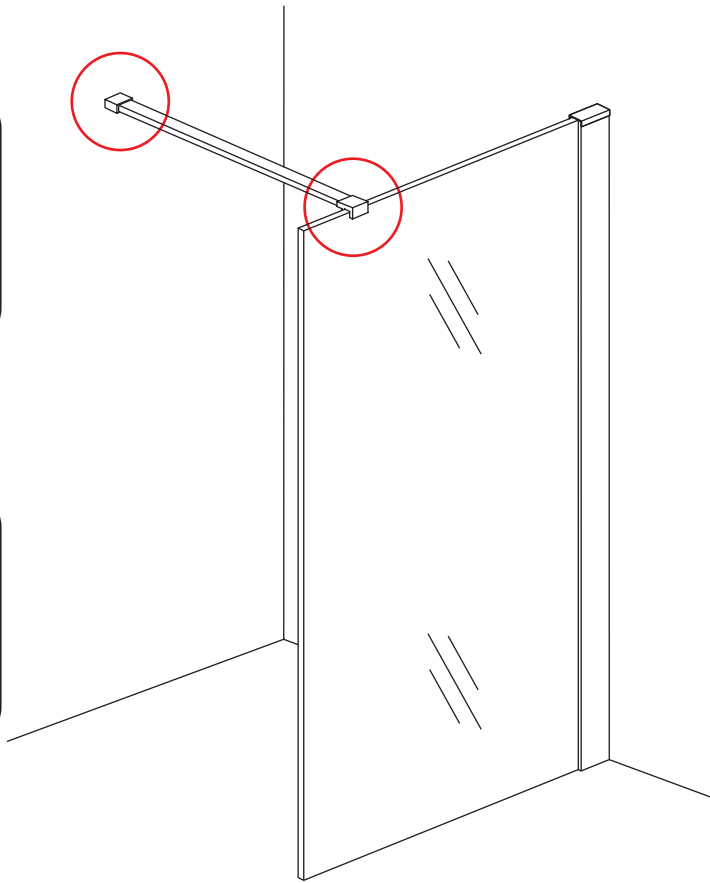

## INLOOPDOUCHE met RVS profiel

Zonder NANO

NANO

NANO kant aan de binnenzijde  
Te herkennen aan de sticker

NANO kant aan de binnenzijde  
Te herkennen aan de sticker

**NANO garantie: 2 jaar bij normaal gebruik**  
**LET OP: gebruik geen grove scherpe voorwerpen, zoals schuursponsjes of staalwol om het glas schoon te maken.**

1

1015(880-900x2000)  
1015(980-1000x2000)  
1215(1180-1200x2000)

**Voorzie alleen de buitenzijde van de cabine van siliconenkit.**