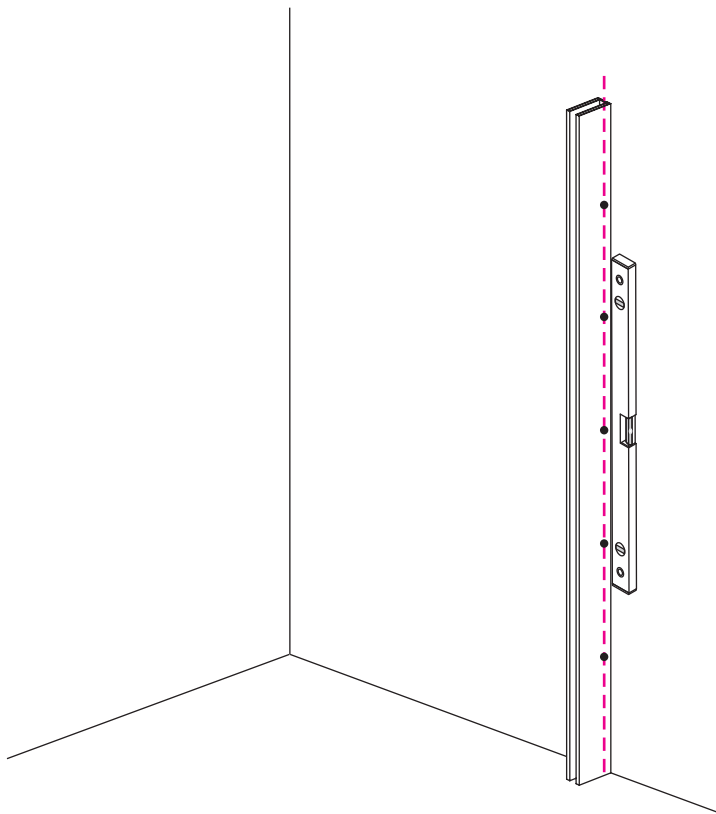

## INLOOPDOUCHE met RVS profiel

Zonder NANO

NANO

NANO kant aan de binnenzijde  
Te herkennen aan de sticker

NANO kant aan de binnenzijde  
Te herkennen aan de sticker

**NANO garantie: 2 jaar bij normaal gebruik**  
**LET OP: gebruik geen grove scherpe voorwerpen, zoals schuursponsjes of staalwol om het glas schoon te maken.**

1

1015(880-900x2000)  
1015(980-1000x2000)  
1215(1180-1200x2000)

**Voorzie alleen de buitenzijde van de cabine van siliconenkit.**