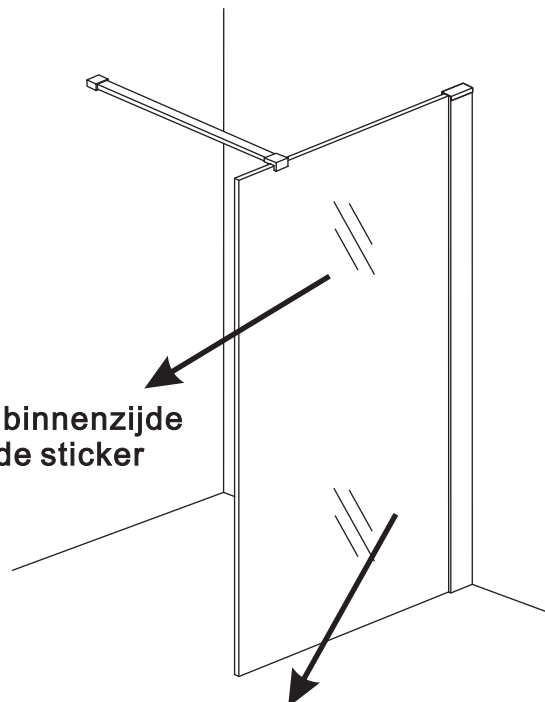

## INLOOPDOUCHE met RVS profiel

Zonder NANO

NANO

NANO kant aan de binnenzijde  
Te herkennen aan de sticker

NANO kant aan de binnenzijde  
Te herkennen aan de sticker

**NANO garantie: 2 jaar bij normaal gebruik**  
**LET OP: gebruik geen grove scherpe voorwerpen, zoals schuursponsjes of staalwol om het glas schoon te maken.**

1

1015(880-900x2000)  
1015(980-1000x2000)  
1215(1180-1200x2000)

**Voorzie alleen de buitenzijde van de cabine van siliconenkit.**