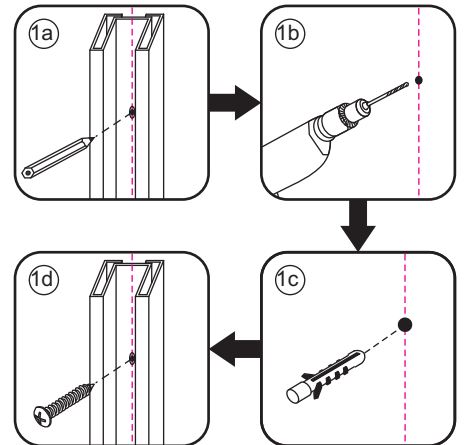

## INLOOPDOUCHE met RVS profiel

Zonder NANO

NANO

NANO kant aan de binnenzijde  
Te herkennen aan de sticker

NANO kant aan de binnenzijde  
Te herkennen aan de sticker

**NANO garantie: 2 jaar bij normaal gebruik**  
**LET OP: gebruik geen grove scherpe voorwerpen, zoals schuursponsjes of staalwol om het glas schoon te maken.**

1

1015(880-900x2000)  
1015(980-1000x2000)  
1215(1180-1200x2000)

**Voorzie alleen de buitenzijde van de cabine van siliconenkit.**