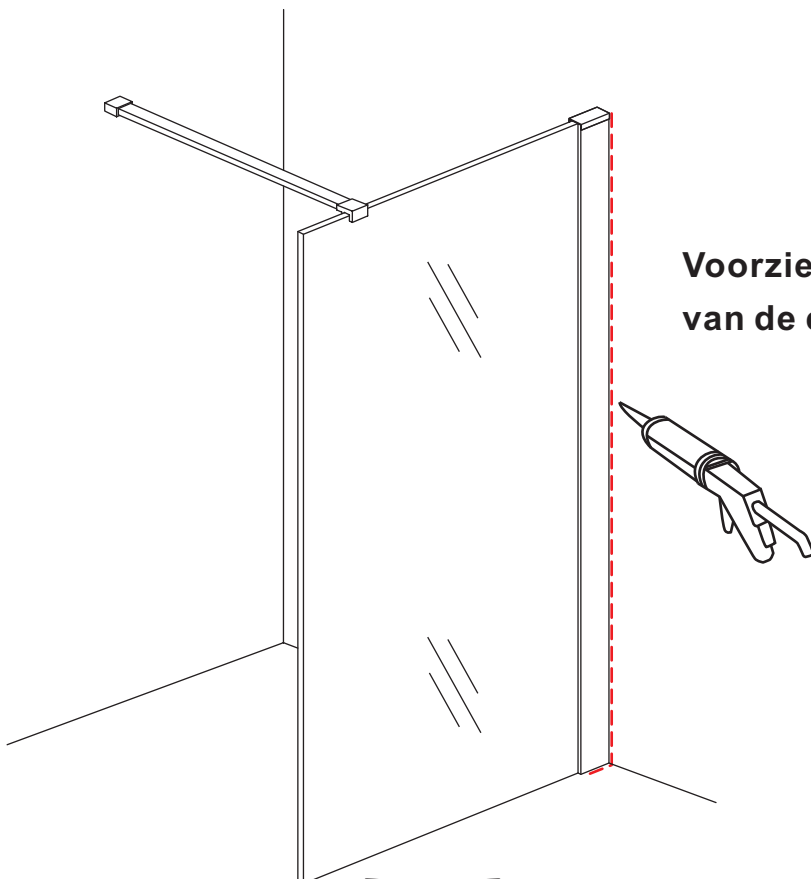

## INLOOPDOUCHE met RVS profiel

Zonder NANO

NANO

NANO kant aan de binnenzijde  
Te herkennen aan de sticker

NANO kant aan de binnenzijde  
Te herkennen aan de sticker

**NANO garantie: 2 jaar bij normaal gebruik**  
**LET OP: gebruik geen grove scherpe voorwerpen, zoals schuursponsjes of staalwol om het glas schoon te maken.**

1

1015(880-900x2000)  
1015(980-1000x2000)  
1215(1180-1200x2000)

**Voorzie alleen de buitenzijde van de cabine van siliconenkit.**