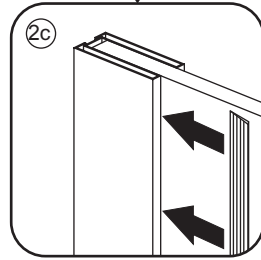

## INLOOPDOUCHE met RVS profiel

Zonder NANO

NANO

NANO kant aan de binnenzijde  
Te herkennen aan de sticker

NANO kant aan de binnenzijde  
Te herkennen aan de sticker

**NANO garantie: 2 jaar bij normaal gebruik**  
**LET OP: gebruik geen grove scherpe voorwerpen, zoals schuursponsjes of staalwol om het glas schoon te maken.**

1

1015(880-900x2000)  
1015(980-1000x2000)  
1215(1180-1200x2000)

**Voorzie alleen de buitenzijde van de cabine van siliconenkit.**