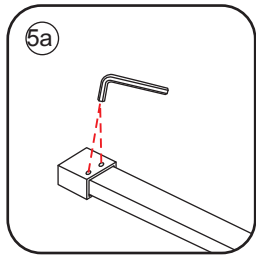

## INLOOPDOUCHE met RVS profiel

Zonder NANO

NANO

NANO kant aan de binnenzijde  
Te herkennen aan de sticker

NANO kant aan de binnenzijde  
Te herkennen aan de sticker

**NANO garantie: 2 jaar bij normaal gebruik**  
**LET OP: gebruik geen grove scherpe voorwerpen, zoals schuursponsjes of staalwol om het glas schoon te maken.**

1

1015(880-900x2000)  
1015(980-1000x2000)  
1215(1180-1200x2000)

**Voorzie alleen de buitenzijde van de cabine van siliconenkit.**