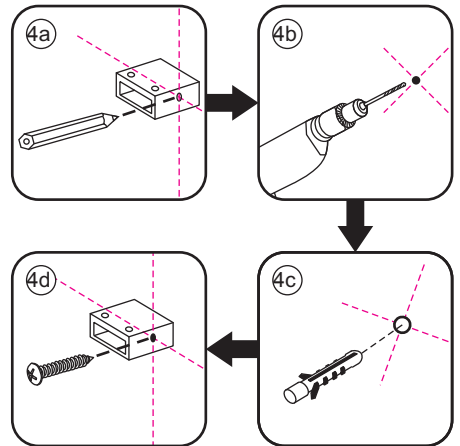

## INLOOPDOUCHE met RVS profiel

Zonder NANO

NANO

NANO kant aan de binnenzijde  
Te herkennen aan de sticker

NANO kant aan de binnenzijde  
Te herkennen aan de sticker

**NANO garantie: 2 jaar bij normaal gebruik**  
**LET OP: gebruik geen grove scherpe voorwerpen, zoals schuursponsjes of staalwol om het glas schoon te maken.**

1

1015(880-900x2000)  
1015(980-1000x2000)  
1215(1180-1200x2000)

**Voorzie alleen de buitenzijde van de cabine van siliconenkit.**