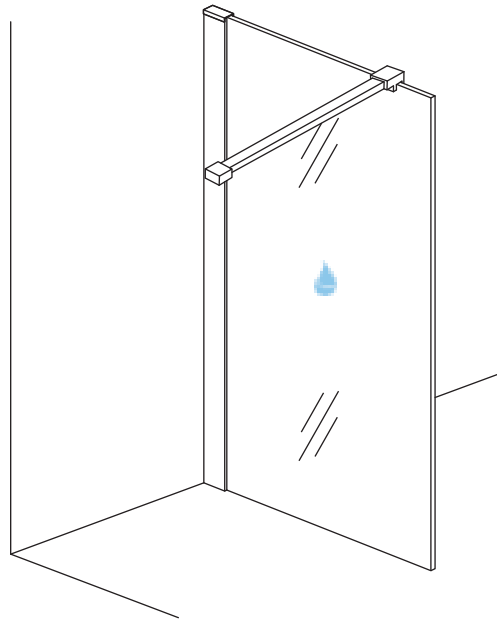

## INLOOPDOUCHE met RVS profiel

Zonder NANO

NANO

NANO kant aan de binnenzijde  
Te herkennen aan de sticker

NANO kant aan de binnenzijde  
Te herkennen aan de sticker

**NANO garantie: 2 jaar bij normaal gebruik**  
**LET OP: gebruik geen grove scherpe voorwerpen, zoals schuursponsjes of staalwol om het glas schoon te maken.**

1

1015(880-900x2000)  
1015(980-1000x2000)  
1215(1180-1200x2000)

**Voorzie alleen de buitenzijde van de cabine van siliconenkit.**