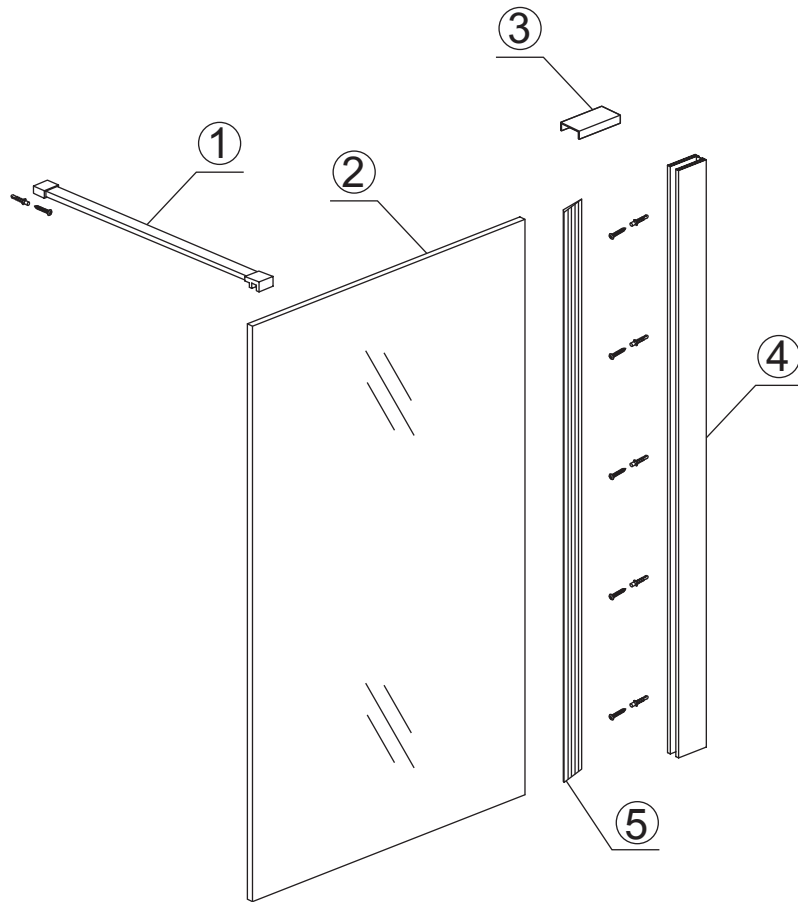

## INLOOPDOUCHE met RVS profiel

Zonder NANO

NANO

NANO kant aan de binnenzijde  
Te herkennen aan de sticker

NANO kant aan de binnenzijde  
Te herkennen aan de sticker

**NANO garantie: 2 jaar bij normaal gebruik**  
**LET OP: gebruik geen grove scherpe voorwerpen, zoals schuursponsjes of staalwol om het glas schoon te maken.**

1

1015(880-900x2000)  
1015(980-1000x2000)  
1215(1180-1200x2000)

**Voorzie alleen de buitenzijde van de cabine van siliconenkit.**