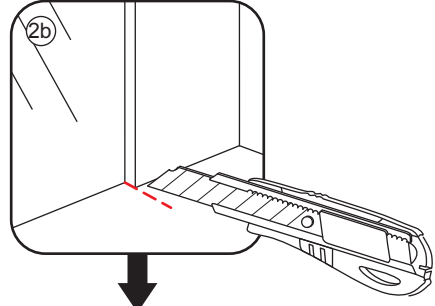

## INLOOPDOUCHE met RVS profiel

Zonder NANO

NANO

NANO kant aan de binnenzijde  
Te herkennen aan de sticker

NANO kant aan de binnenzijde  
Te herkennen aan de sticker

**NANO garantie: 2 jaar bij normaal gebruik**  
**LET OP: gebruik geen grove scherpe voorwerpen, zoals schuursponsjes of staalwol om het glas schoon te maken.**

1

1015(880-900x2000)  
1015(980-1000x2000)  
1215(1180-1200x2000)

**Voorzie alleen de buitenzijde van de cabine van siliconenkit.**