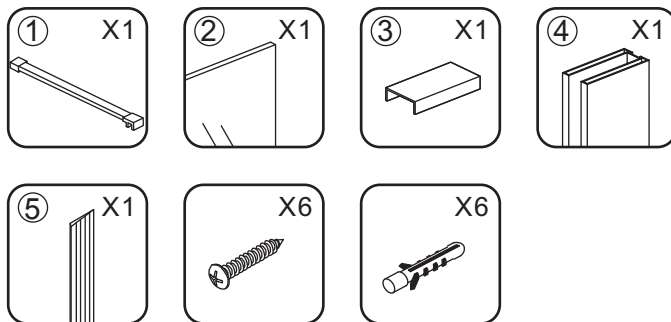

## INLOOPDOUCHE met RVS profiel

Zonder NANO

NANO

NANO kant aan de binnenzijde  
Te herkennen aan de sticker

NANO kant aan de binnenzijde  
Te herkennen aan de sticker

**NANO garantie: 2 jaar bij normaal gebruik**  
**LET OP: gebruik geen grove scherpe voorwerpen, zoals schuursponsjes of staalwol om het glas schoon te maken.**

1

1015(880-900x2000)  
1015(980-1000x2000)  
1215(1180-1200x2000)

**Voorzie alleen de buitenzijde van de cabine van siliconenkit.**