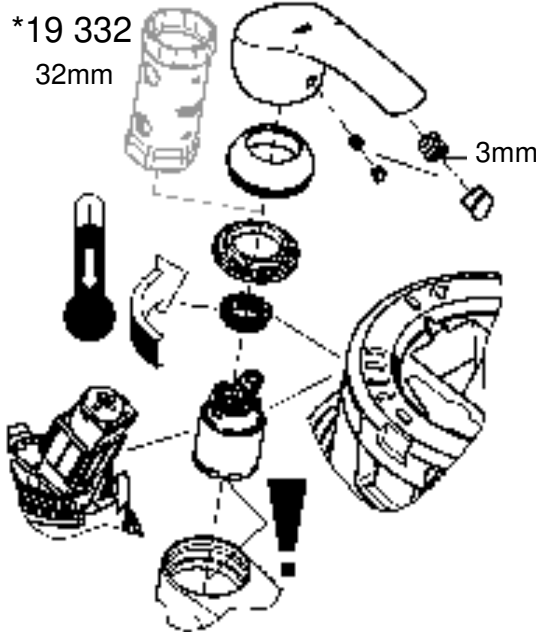

Produkten uppfyller kraven enligt
gällande svensk lagstiftning.

Accepterad
monteringsanvisning
2016:1

32 467

32 154

*19 017	13 mm
*19 332	32mm

S Denna tekniska produktinformation är inte uteslutande avsedd för installatören eller anvisade fackmän!