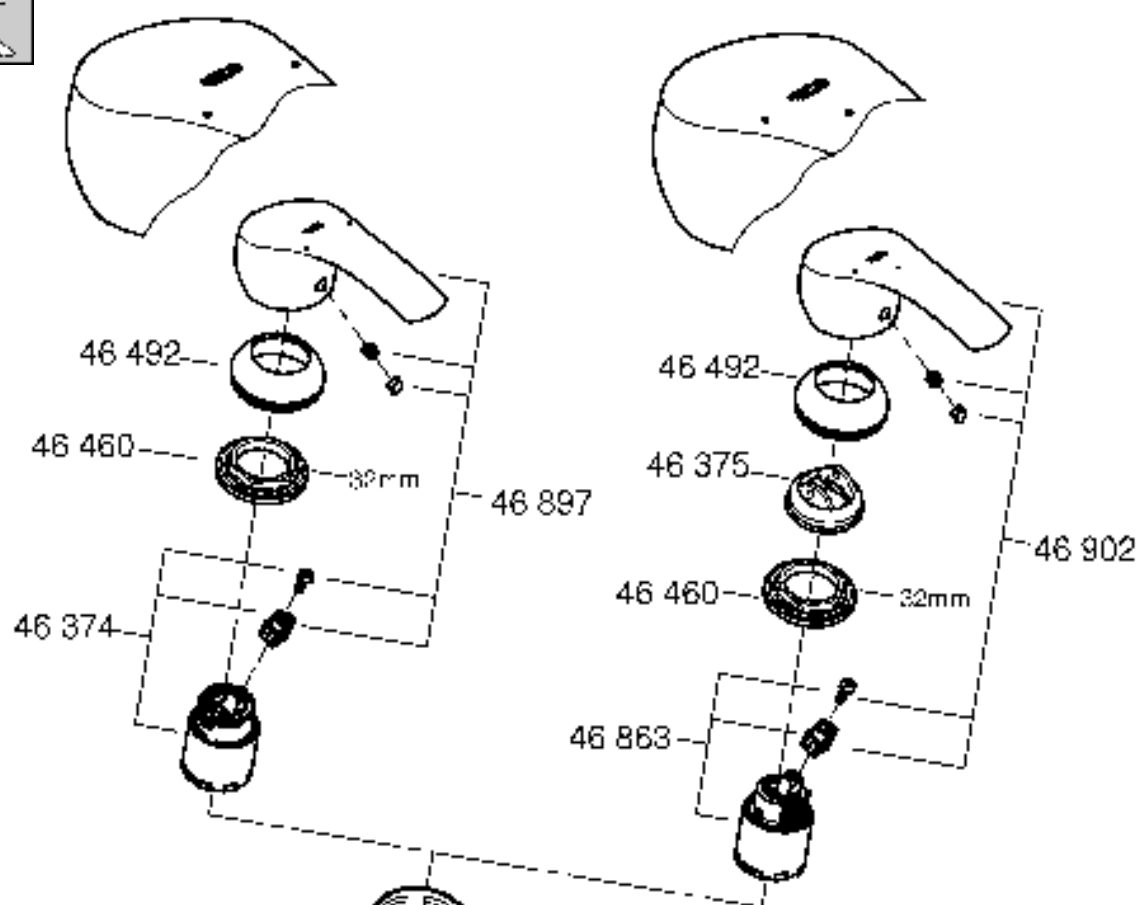

Produkten uppfyller kraven enligt
gällande svensk lagstiftning.

Accepterad
monteringsanvisning
2016:1

32 467

32 154

*19 017	13 mm
*19 332	32mm

S Denna tekniska produktinformation är inte uteslutande avsedd för installatören eller anvisade fackmän!