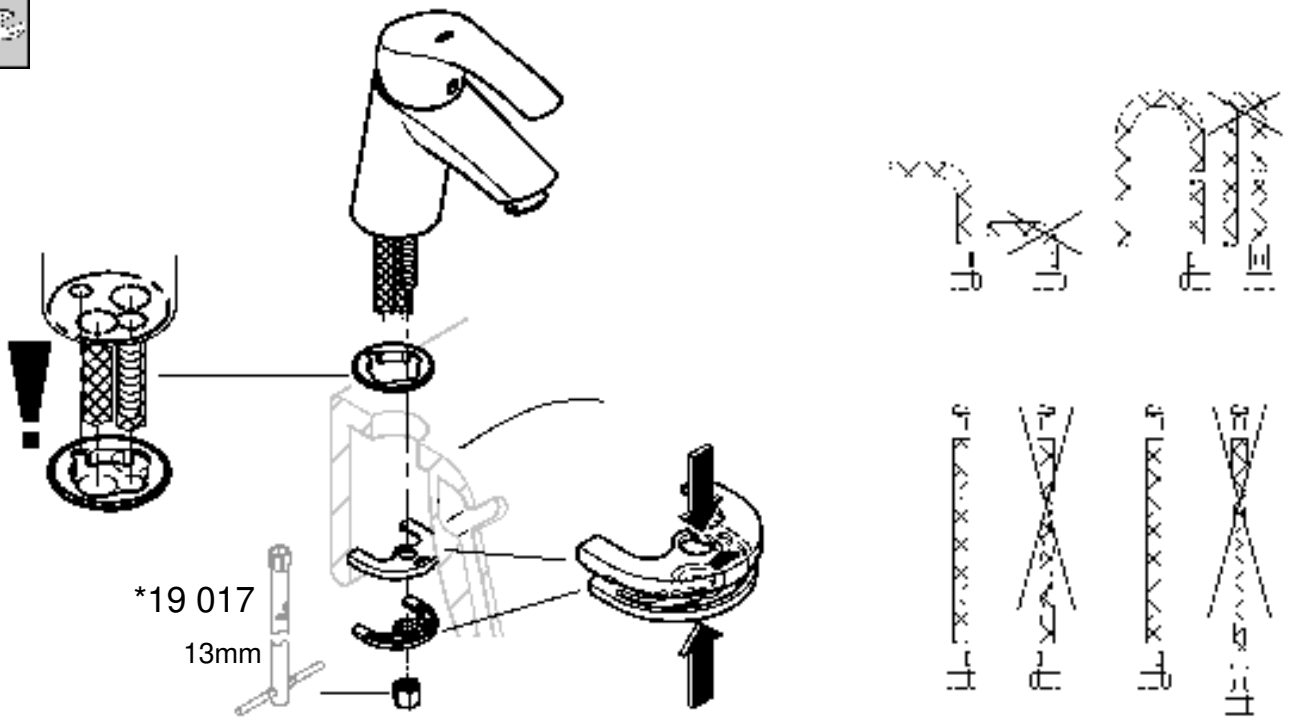

Produkten uppfyller kraven enligt
gällande svensk lagstiftning.

Accepterad
monteringsanvisning
2016:1

32 467

32 154

*19 017	13 mm
*19 332	32mm

S Denna tekniska produktinformation är inte uteslutande avsedd för installatören eller anvisade fackmän!