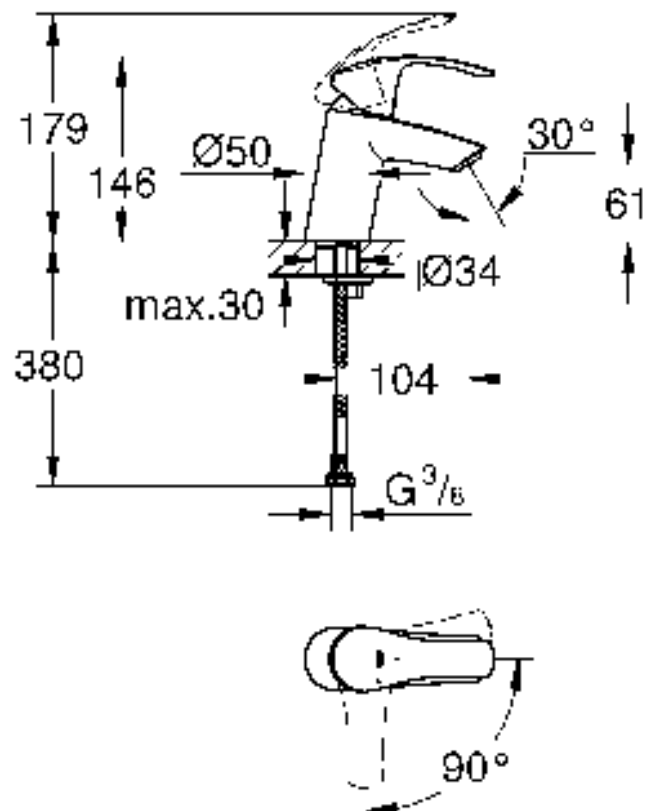

Produkten uppfyller kraven enligt
gällande svensk lagstiftning.

Accepterad
monteringsanvisning
2016:1

32 467

32 154

*19 017	13 mm
*19 332	32mm

S Denna tekniska produktinformation är inte uteslutande avsedd för installatören eller anvisade fackmän!