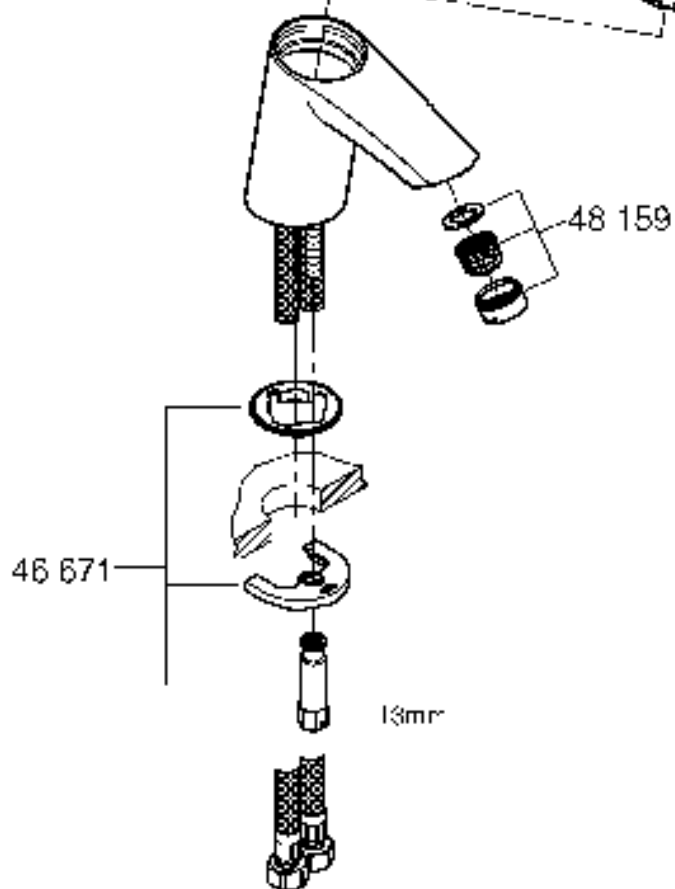

Produkten uppfyller kraven enligt
gällande svensk lagstiftning.

Accepterad
monteringsanvisning
2016:1

32 467

32 154

*19 017	13 mm
*19 332	32mm

S Denna tekniska produktinformation är inte uteslutande avsedd för installatören eller anvisade fackmän!