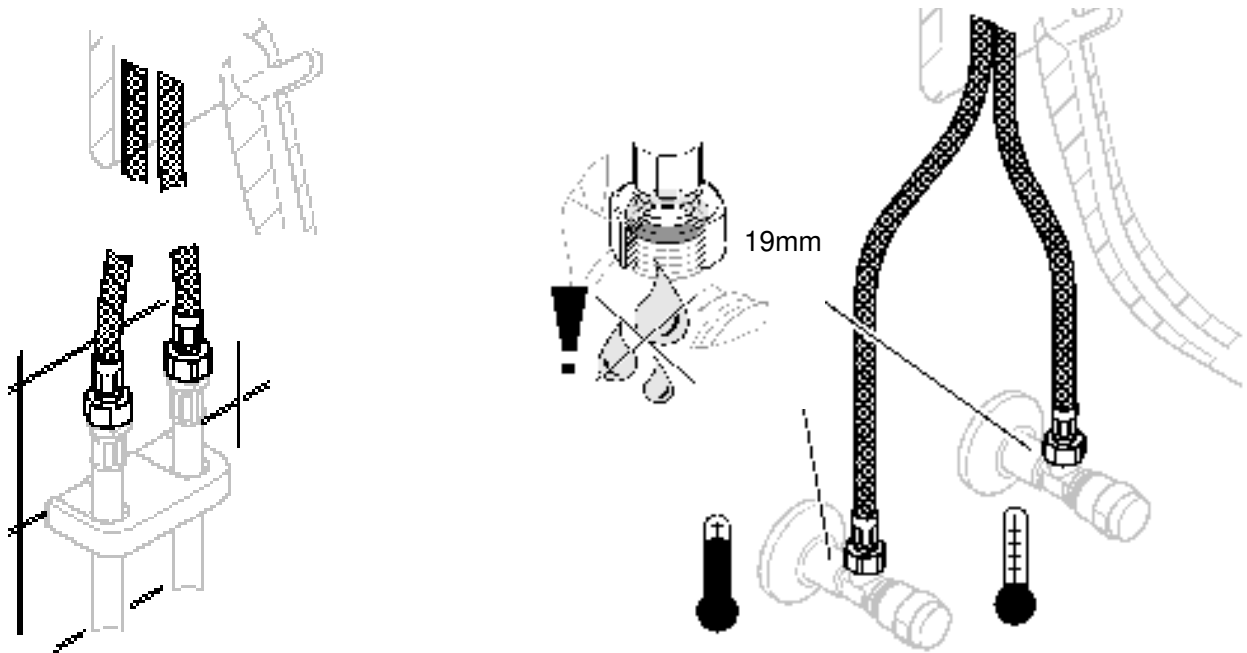

Produkten uppfyller kraven enligt
gällande svensk lagstiftning.

Accepterad
monteringsanvisning
2016:1

32 467

32 154

*19 017	13 mm
*19 332	32mm

S Denna tekniska produktinformation är inte uteslutande avsedd för installatören eller anvisade fackmän!