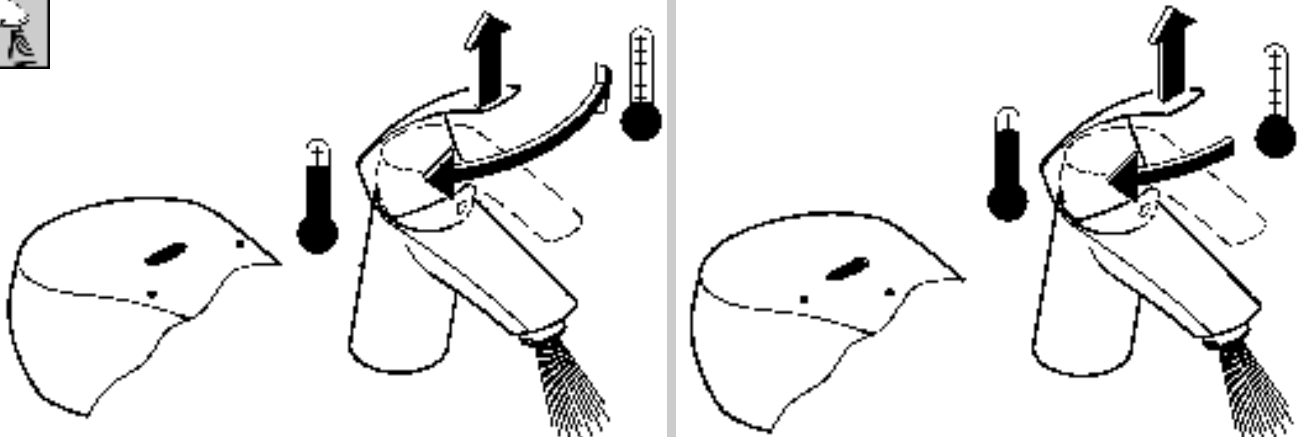

Produkten uppfyller kraven enligt
gällande svensk lagstiftning.

Accepterad
monteringsanvisning
2016:1

32 467

32 154

*19 017	13 mm
*19 332	32mm

S Denna tekniska produktinformation är inte uteslutande avsedd för installatören eller anvisade fackmän!