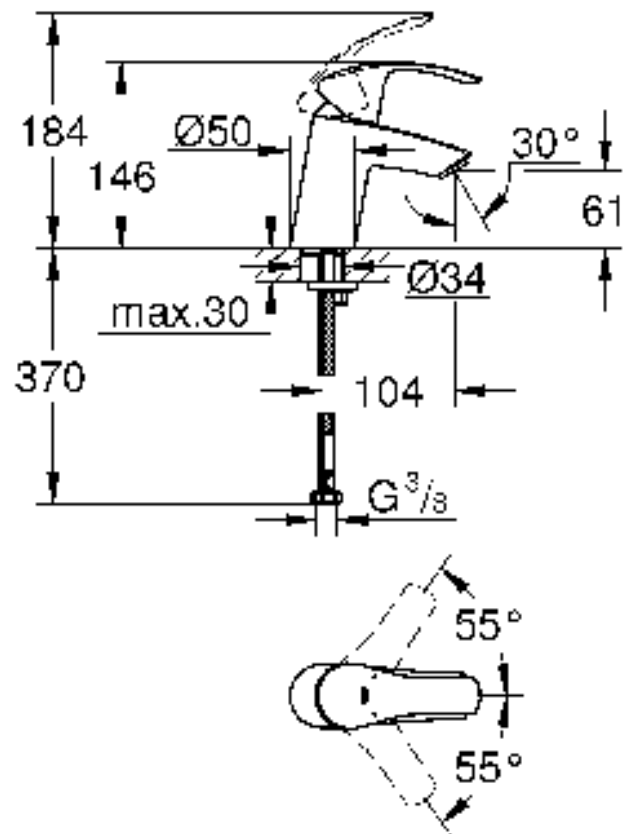

Monteringsanvisning

32 467

32 154

- Sida 1: Innehållsförteckning
- Sida 1: Måtritningar
- Sida 2: Måtritningar
- Sida 3: Sprängskiss
- Sida 4: Monteringsanvisning
- Sida 5: Teknisk information
- Sida 6: Kontaktinformation

Produkten uppfyller kraven enligt
gällande svensk lagstiftning.

Accepterad
monteringsanvisning
2016:1

32 467

32 154

*19 017	13 mm
*19 332	32mm

S Denna tekniska produktinformation är inte uteslutande avsedd för installatören eller anvisade fackmän!