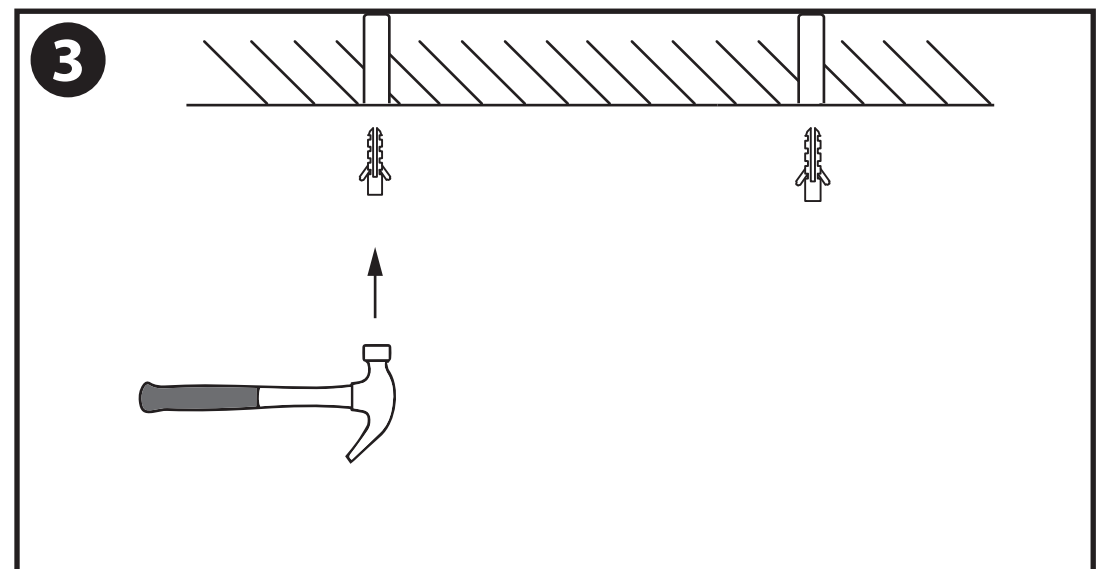

LET OP!

Ernstig letsel, brand of schade mogelijk. Maak voor de installatie alle aansluitkabels stroomvrij en dek deze af. Raadpleeg bij twijfel een erkend installateur!