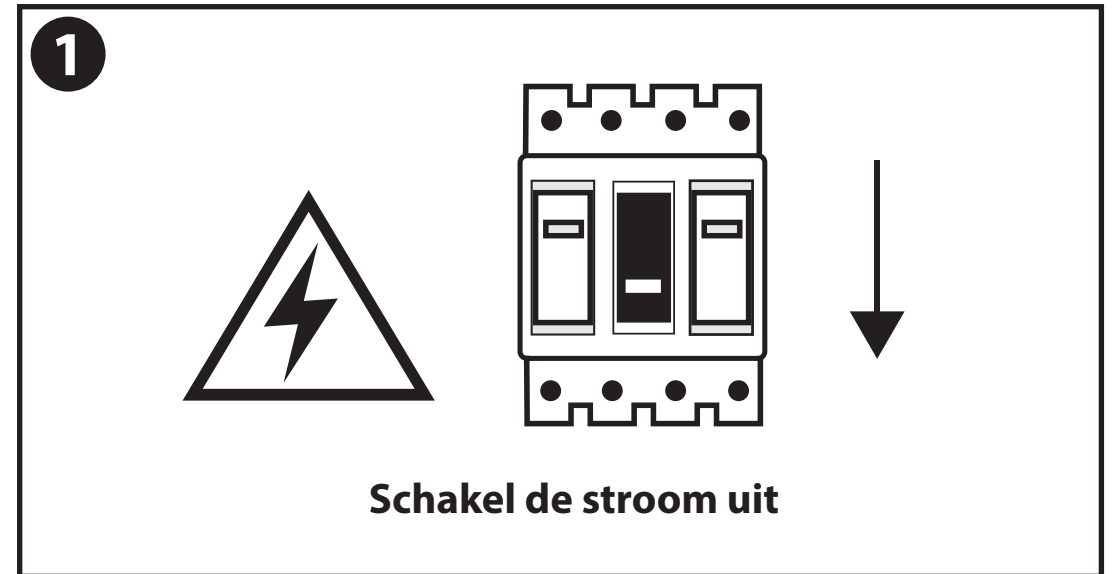

LET OP!

Ernstig letsel, brand of schade mogelijk. Maak voor de installatie alle aansluitkabels stroomvrij en dek deze af. Raadpleeg bij twijfel een erkend installateur!