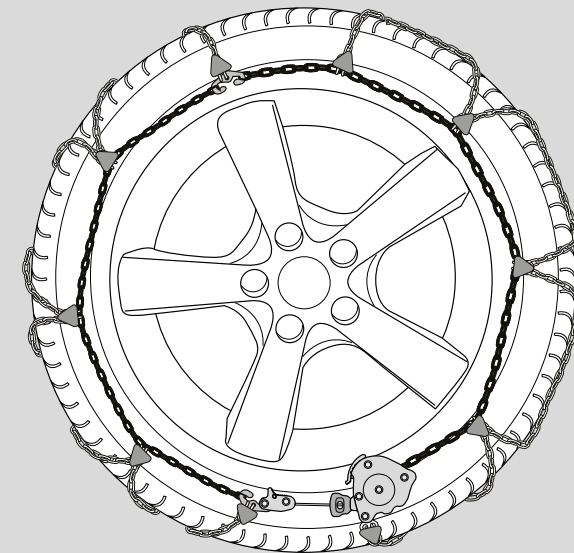

Montageanleitung

Fitting instructions / Instructions de montage /
Istruzioni di montaggio / Gebruiksaanwijzing /
Instrucciones de montaje / Οδηγίες τοποθέτησης /
Instrukcja montażu / Návod k montáži / Instrucțiuni de montaj /
Montážny návod / Navodila za montažo

GL-M250 / 9308083 Stand 03.20
Technische Änderungen vorbehalten /
Subject to change without notice.

RUD Ketten
Rieger & Dietz GmbH u. Co.KG

Friedensinsel
73432 Aalen - GERMANY
Tel. +49 7361 504-0 | Fax +49 7361 504-1489
rudketten@rud.com | www.rud.com