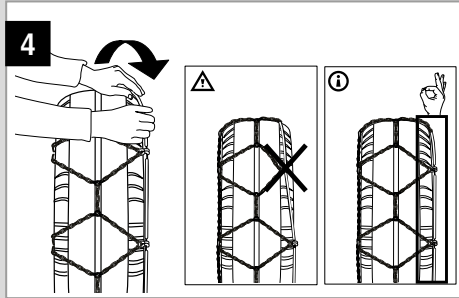

MONTAGE

Fitting / Montage / Montaggio / Montage /
Montaje / ΤΟΠΟΘΕΤΗΣΗ / Montaž / Montáž /
Montarea / Montáž / Montaža