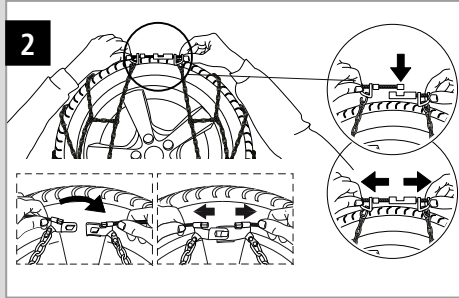

MONTAGE

Fitting / Montage / Montaggio / Montage /
Montaje / ΤΟΠΟΘΕΤΗΣΗ / Montaž / Montáž /
Montarea / Montáž / Montaža