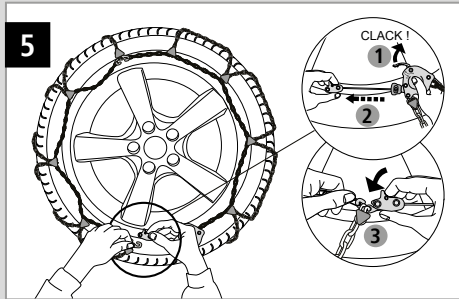

MONTAGE

Fitting / Montage / Montaggio / Montage /
Montaje / ΤΟΠΟΘΕΤΗΣΗ / Montaž / Montáž /
Montarea / Montáž / Montaža