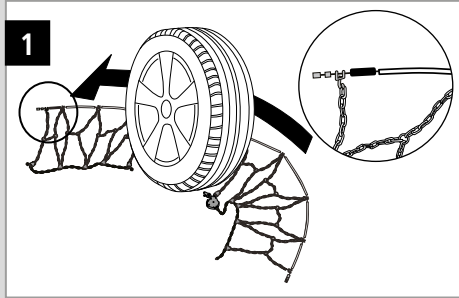

MONTAGE

Fitting / Montage / Montaggio / Montage /
Montaje / ΤΟΠΟΘΕΤΗΣΗ / Montaž / Montáž /
Montarea / Montáž / Montaža