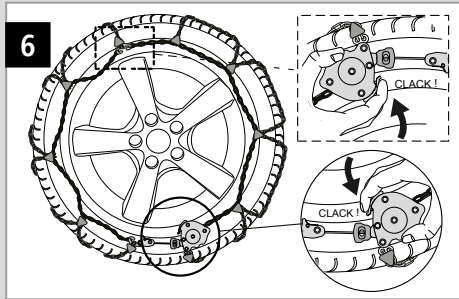

MONTAGE

Fitting / Montage / Montaggio / Montage /
Montaje / ΤΟΠΟΘΕΤΗΣΗ / Montaž / Montáž /
Montarea / Montáž / Montaža