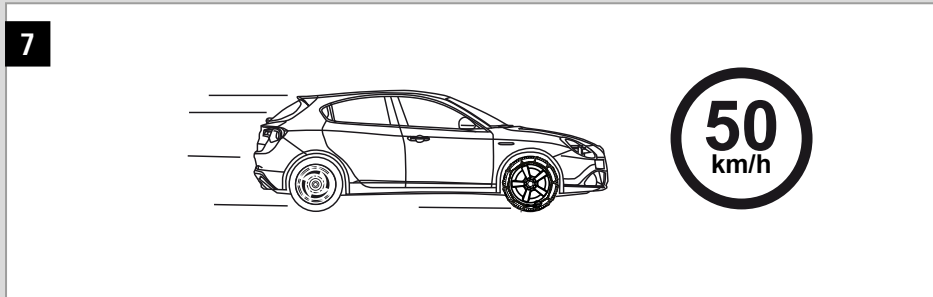

MONTAGE

Fitting / Montage / Montaggio / Montage /
Montaje / ΤΟΠΟΘΕΤΗΣΗ / Montaž / Montáž /
Montarea / Montáž / Montaža