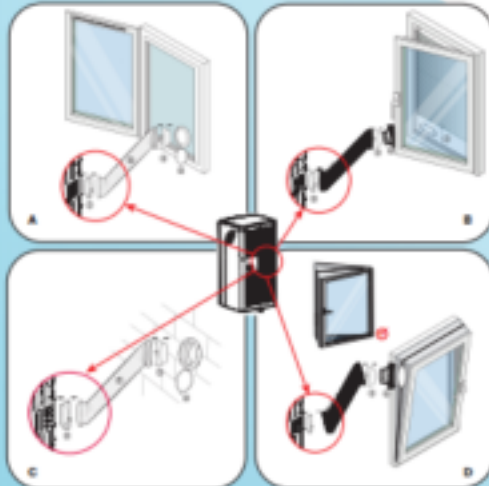

comfee® ...is how I feel!

comfee®
...is how I feel!

Incl.

...feel comfee to scan

A Inserire la schiuma dentro la finestra con cura e senza spingere.	B Inserire l'attacco dentro la finestra con cure e senza spingere.	C Montare il bracciale.	D Inserire l'attacco dentro la finestra con cure e senza spingere.

www.feelcomfee.com

- Mobile Klimaanlage
- Climatiseur portable
- Condizionatore mobile
- Portable Air-Conditioner
- Mobile aire acondicionado
- Mobil luftkonditioner

comfee®
...is how I cool!

3-IN-1 COMFORT