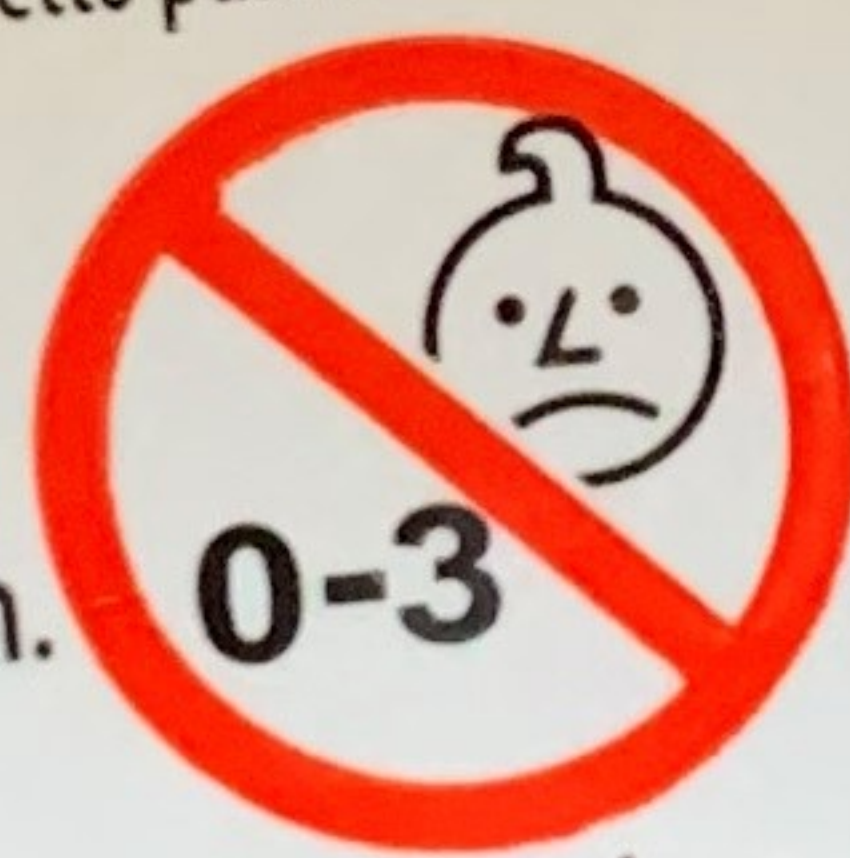

- Ⓜ WARNING. Do not aim at eyes or face. Use only clean tap water.
- Ⓜ ATTENTION. Ne pas viser les yeux ou le visage. Utilisez uniquement de l'eau du robinet propre.
- Ⓜ ACHTUNG. Nicht auf die Augen oder das Gesicht zielen. Verwenden Sie nur sauberes Leitungswasser.
- Ⓜ WAARSCHUWING. Richt niet op de ogen of het gezicht. Gebruik alleen schoon kraanwater.
- Ⓜ ATTENZIONE. Attenzione. Non mirare agli occhi o al viso. Usare solo acqua di rubinetto pulito.
- Ⓜ Warning. Choking hazard. Small parts.
- Ⓜ Attention! Danger d'étouffement. Petits éléments.
- Ⓜ Achtung! Kleine Teile. Erstickungsgefahr.
- Ⓜ Waarschuwing. Gevaar voor verstikking - kleine onderdelen.
- Ⓜ Avvertenza! Pericolo di soffocazione. Parti piccole.

© 2022 ZURU Inc. All rights reserved. X-SHOT is a trademark of ZURU Inc. Conforms to EN71, ASTM F963. Contents may vary.
Made in China • Fabriqué en Chine • Gemaakt in China • Hergestellt in China
• Fabbriato in Cina